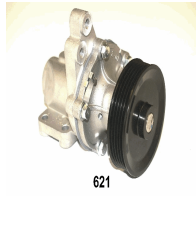

PQ612JM

Water Pump

PIAGGIO PORTER Furgonato
 PIAGGIO PORTER Pianale piatto/Telaio

OE

16100-87182
 1610087108
 1610087108000
 1610087182000
 1610087184
 1610087184000

Mounting Bores Distance [mm]: 28
 Number of mounting bores: 4
 Overall Height [mm]: 103,4

PQ617JM

Water Pump

PIAGGIO PORTER Furgonato
 PIAGGIO PORTER Pianale piatto/Telaio
 PIAGGIO QUARGO Pianale piatto/Telaio

OE

493169

Number of Teeth: 19
 Overall Height [mm]: 101

Cooling System

PQ621JM

Water Pump

PIAGGIO PORTER Autobus
PIAGGIO PORTER Furgonato
PIAGGIO PORTER Pianale piatto/Telaio

OE
B010236

Outer Diameter [mm]: 88

PQ622JM

Water Pump

PIAGGIO PORTER Furgonato

OE
B010578