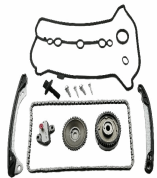

KDK0700JM

DACIA LOGAN II
DACIA LOGAN MCV II
DACIA SANDERO II
RENAULT CAPTUR
RENAULT CLIO Grandtour IV
RENAULT CLIO IV

OE

130249082R
130253326R
130257094R

Articolo complementare/Info integrativa 2:
con ingranaggio
Comando distribuzione valvole: per motori con
distribuzione variabile
Numero pezzi [pz.]: 14