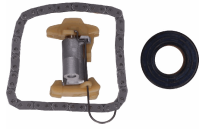

Distribuzione motore

KDK0603JM

CITROEN BERLINGO (K9)
CITROEN BERLINGO Furgonato (K9)
CITROEN C-ELYSEE
CITROEN C3 AIRCROSS II
CITROEN C3 AIRCROSS II VAN (2C_, 2R_)
CITROEN C3 III (SX)

OE

3557000
9823920080
9823954880
9826028980

Articolo complementare/Info integrativa 2:
con ingranaggio
Articolo complementare/Info integrativa:
senza guarnizioni
Articolo supplementare occorrente (N°
articolo): AA-PE001
Articolo supplementare occorrente (N°
articolo): AA-PE002
Larghezza maglia [mm]: 7
Lato montaggio: Superiore
Lato montaggio: Testa a cilindro
Numero pezzi [pz.]: 3
N° maglie catena: 44
Tipo catena: Catena articolata Galle
Tipo catena: Simplex