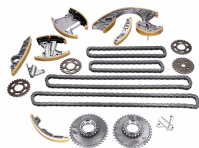

Distribuzione motore

KDK1015JM

AUDI A4 (8EC, B7)
AUDI A4 Avant (8ED, B7)
AUDI A4 Cabriolet (8H7, B6, 8HE, B7)
AUDI A6 (4F2, C6)
AUDI A6 Allroad (4FH, C6)
AUDI A6 Avant (4F5, C6)

OE

059109229J
059109229K
059109229L
079109229D

Articolo complementare/Info integrativa 2:
con ingranaggio
Articolo complementare/Info integrativa:
senza guarnizioni
Lato montaggio: inferiore
Lato montaggio: Superiore
Numero pezzi [pz.]: 18
N° maglie catena: 106
N° maglie catena: 116
N° maglie catena: 58
N° maglie catena: 64
Tipo catena: Catena articolata Galle
Tipo catena: Simplex