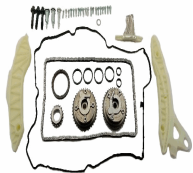

KDK0604VJM

CITROEN BERLINGO (B9)
CITROEN BERLINGO Furgonato (B9)
CITROEN C3 II
CITROEN C3 Picasso
CITROEN C4 Coupé (LA_)
CITROEN C4 Grand Picasso I (UA_)

OE

0816.J2
11311439853
11318618318
V8 618 318 80
V861831880

Articolo complementare/Info integrativa 2:
con ingranaggio
Articolo complementare/Info integrativa: con
guarnizioni
Comando distribuzione valvole: per motori con
distribuzione variabile
Lato montaggio: Superiore
Numero pezzi [pz.]: 43
N° maglie catena: 138
Tipo catena: Catena articolata Galle
Tipo catena: Simplex