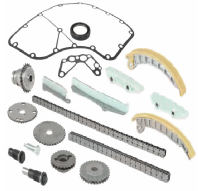

Articolo complementare/Info integrativa 2:
 con ingranaggio
 Articolo complementare/Info integrativa: con
 guarnizioni
 Comando distribuzione valvole: per motori con
 distribuzione variabile
 Lato montaggio: Superiore
 Numero pezzi [pz.]: 43
 N° maglie catena: 138
 Tipo catena: Catena articolata Galle
 Tipo catena: Simplex

Numero pezzi [pz.]: 5
 N° maglie catena: 52
 Tipo catena: Catena chiusa
 Tipo catena: Simplex

KDK0607JM

CITROEN JUMPER Autobus
 CITROEN JUMPER Furgonato
 CITROEN JUMPER Pianale piatto/Telaio
 FIAT DUCATO Autobus (250)
 FIAT DUCATO Furgonato (250)
 FIAT DUCATO Pianale piatto/Telaio (250)

OE

1033.15
 1033.18
 1235939
 1235939S1
 3S7Q6A895AA
 9659371180

Numero pezzi [pz.]: 2
 per N° OE: 1096220
 Tipo catena: Catena articolata Galle
 Tipo catena: Simplex

Distribuzione motore

KDK0608JM

CITROEN JUMPER Autobus
 CITROEN JUMPER Furgonato
 CITROEN JUMPER Pianale piatto/Telaio
 FIAT DUCATO Autobus (250)
 FIAT DUCATO Furgonato (250)
 FIAT DUCATO Pianale piatto/Telaio (250)

OE

0831.P0
 0831.P9
 1611432580
 504084528
 504091968
 504161356

Articolo complementare/Info integrativa 2:
 con ingranaggio
 Articolo complementare/Info integrativa: con
 guarnizioni
 Lato montaggio: inferiore
 Lato montaggio: Superiore
 Norma sui gas di scarico: fino a Euro 4
 Numero pezzi [pz.]: 19
 N° maglie catena: 122
 N° maglie catena: 84
 Tipo catena: Catena a rulli
 Tipo catena: Duplex
 Tipo catena: Simplex