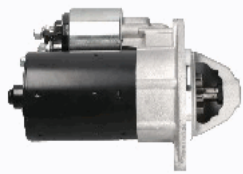

Electrics

Starter

MTMC001

OE: 118012

COSTRUTT. GENERICO MINICAR Motori
Kubota

MTMC002

OE: 0058402090

COSTRUTT. GENERICO MINICAR Motori
Lombardini