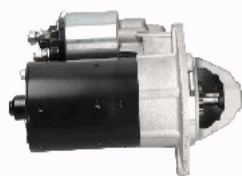

COSTRUTT. GENERICO MINICAR Motori
Lombardini
LIGIER BE UP 0.5
LIGIER NOVA 500
MICROCAR VIRGO 0.5

Engine Timing Control

Timing Belt

DD-308

OE: 06141PC6305