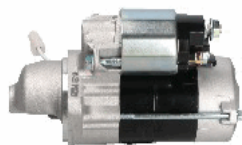

Electrics

Starter

MTMC001

OE: 118012

COSTRUTT. GENERICO MINICAR Motori
Kubota

MTMC002

OE: 0058402090

COSTRUTT. GENERICO MINICAR Motori
Lombardini