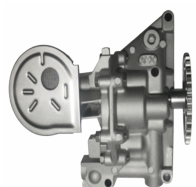

CITROEN AX (ZA-_)
CITROEN BX (XB-_)
CITROEN SAXO (S0, S1)
CITROEN XSARA (N1)
CITROEN XSARA Break (N2)
CITROEN XSARA Coupe (N0)

OE

100169

For OE number: 100169