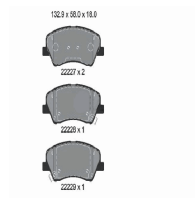

Brake system

PAH38JM

Brake Pad Set, disc brake

HYUNDAI BAYON (BC3)
HYUNDAI i20 III (BC3, BI3)
KIA RIO III Tre volumi (UB)
KIA RIO IV (YB)
KIA RIO IV Hatchback Van (YB, SC, FB)
KIA STONIC (YB)

OE

58101H8A50
58101H8A53
58101H8A55
58101H8A58
58101Q0A00

Brake System: Akebono
Height [mm]: 58
Thickness [mm]: 18
Wear Warning Contact: Incl. wear warning contact
Width [mm]: 132,7
WVA Number: 22227
WVA Number: 22228
WVA Number: 22229