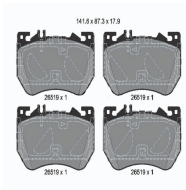

PA0580JM

Brake Pad Set, disc brake

MERCEDES-BENZ CLASSE C (W206)
MERCEDES-BENZ CLASSE C All-Terrain (S206)
MERCEDES-BENZ CLASSE C T-MODEL (S206)
MERCEDES-BENZ CLASSE E T-Model (S214)
MERCEDES-BENZ CLE (C236)
MERCEDES-BENZ CLE Cabriolet (A236)

OE

0004200404
A0004200404

Brake System: Brembo
Height [mm]: 87,3
Thickness [mm]: 17,9
Wear Warning Contact: Prepared for wear indicator
Width [mm]: 141,6
WVA Number: 26519