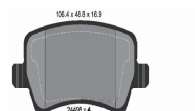

PP0329JM

Brake Pad Set, disc brake

FORD GALAXY (WA6)
FORD GALAXY MK II VAN (WA6)
FORD S-MAX (WA6)
FORD S-MAX VAN (WA6)
LAND ROVER FREELANDER 2 (FA.)
LAND ROVER FREELANDER 2 VAN (L359)

OE

1426143
1426144
1439866
1459450
1503969
1566233

Brake System: TRW
Fitting Position: Rear Axle
Height [mm]: 48,8
Thickness [mm]: 16,9
Wear Warning Contact: Not prepared for wear indicator
Width [mm]: 106,7
WVA Number: 24496