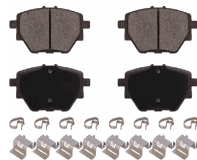

PP0039JM

Brake Pad Set, disc brake

MG MG HS

OE
10172328
10332331

Fitting Position: Rear Axle
Thickness [mm]: 16
Wear Warning Contact: With acoustic wear
warning
Width [mm]: 48,4

PP0040JM

Brake Pad Set, disc brake