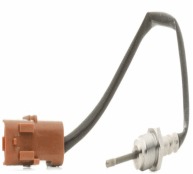

EGT0115JM

Sensore, Temperatura gas scarico

CITROEN BERLINGO (B9)
CITROEN BERLINGO Furgonato (B9)
CITROEN BERLINGO Pianale piatto/Telaio (B9)
CITROEN C2 (JM_)
CITROEN C3 I (FC_)
CITROEN C3 Picasso

OE

00001618A5
00001618LS
13627795044
1618A5
1618LS
7795044

Articolo complementare/Info integrativa 2:
con cavo
Forma alloggiamento spina: rettangolare
Forma: diritto
Impianto gas scarico: per filtro antifuliggine
N° poli (contatti a spina): 2
per N° OE: 7 795 044
per N° OE: 96 516181 80
per N° OE: 96 878796 80