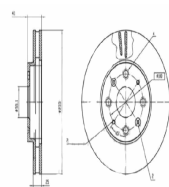

BYD DOLPHIN

OE
1432904700
EM2EY-3501011S

Altezza [mm]: 41
Diametro centraggio [mm]: 55
Diametro esterno [mm]: 255
Foro interno-Ø [mm]: 100
Lato montaggio: Assale anteriore
N° fori fissaggio: 2
N° fori: 4
Spessore disco freno [mm]: 25
Spessore min. [mm]: 23
Superficie: verniciato
Tipo disco freno: ventilato