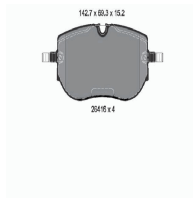

Impianto frenante

PA9008JM

Pastiglie freno

AUDI Q4 Sportback (F4N)
AUDI Q4 SUV (F4B)
CUPRA BORN (K11)
SKODA ELROQ (PYL)
SKODA ENYAQ iV Coupe (5AC)
SKODA ENYAQ iV SUV (5AC, 5AZ)

OE

1EA698151A
1EA698151M
1EA698151P

Altezza [mm]: 69,3
Contatto avvisatore usura: Con contatto segnalazione usura
Larghezza [mm]: 142,7
N° WVA: 26416
Sistema frenante: CBI
Spessore [mm]: 15,2