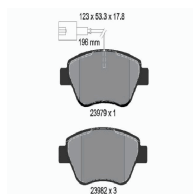

PA0297JM

Pastiglie freno

CITROEN NEMO Furgonato (AA_)
CITROEN NEMO Station wagon
FIAT 500 (312)
FIAT QUBO (225)
PEUGEOT BIPPER (AA_)
PEUGEOT BIPPER Tepee

OE

1636412880
425406
425407
425496

Altezza [mm]: 53,3
Contatto avvisatore usura: con segnalatore usura integrato
Larghezza [mm]: 122,8
N° indicatori usura: 1
N° WVA: 23979
N° WVA: 23982
Sistema frenante: Bosch
Spessore [mm]: 17,8