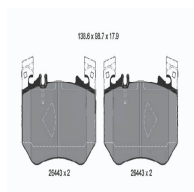

PA0579JM

Pastiglie freno

MERCEDES-BENZ CLASSE E (W214)
MERCEDES-BENZ CLASSE E All-Terrain (S214)
MERCEDES-BENZ CLASSE E T-Model (S214)
MERCEDES-BENZ CLASSE S (V223)
MERCEDES-BENZ CLASSE S (W223)
MERCEDES-BENZ CLE (C236)

OE
0004200604
0004200704
0004203603
0004203703
0004213102
A0004200604

Altezza [mm]: 98,7
Contatto avvisatore usura: Predisposto per contatto segnalazione usura
Larghezza [mm]: 138,6
N° WVA: 26443
Sistema frenante: Brembo
Spessore [mm]: 17,9