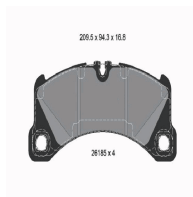

PA9009JM

Pastiglie freno

PORSCHE MACAN
PORSCHE PANAMERA (971)
PORSCHE PANAMERA Sport Turismo (971)

OE

95B698151A
95B698151BA
95B698151G
971698151AA

Altezza [mm]: 94,3
Contatto avvisatore usura: Predisposto per contatto segnalazione usura
Larghezza [mm]: 209,5
N° WVA: 26185
Sistema frenante: Brembo
Spessore [mm]: 16,8