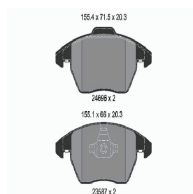

PA9007JM

Pastiglie freno

AUDI A1 (8X1, 8XF)
AUDI A1 Sportback (8XA, 8XK)
SEAT IBIZA V (6J5, 6P5)
SEAT IBIZA V SPORTCOUPE (6J1, 6P1)
SEAT IBIZA V ST (6J8, 6P8)
VW POLO (6R, 6C)

OE
8X0698151

Altezza 1 [mm]: 71,5
Altezza 2 [mm]: 66
Contatto avvisatore usura: Non predisposto per contatto segnalazione usura
Larghezza [mm]: 155,1
N° WVA: 23587
N° WVA: 24696
Sistema frenante: Teves
Spessore [mm]: 20,3