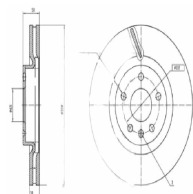

ALWAYS U5
ALWAYS U6

OE
861598002

Altezza [mm]: 50
Diametro centraggio [mm]: 65
Diametro esterno [mm]: 314
Foro interno-Ø [mm]: 112
Lato montaggio: Assale anteriore
N° fori fissaggio: 1
N° fori: 5
Spessore disco freno [mm]: 30
Spessore min. [mm]: 28
Superficie: verniciato
Tipo disco freno: ventilato

DI0180JM

Disco freno