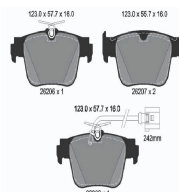

PP0943JM

Pastiglie freno

AUDI A3 Allstreet (8YJ)
AUDI A3 Limousine (8YS)
AUDI A3 Sportback (8YA)
CUPRA FORMENTOR (KM7)

OE

8Y0698451B

Altezza 1 [mm]: 57,7
Altezza 2 [mm]: 57,7
Contatto avvisatore usura: Con contatto segnalazione usura
Larghezza [mm]: 123
N° WVA: 26206
N° WVA: 26207
N° WVA: 26208
Sistema frenante: ATE
Spessore [mm]: 16