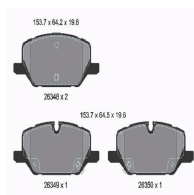

PA0451JM

Pastiglie freno

OPEL INSIGNIA B Country Tourer (Z18)
OPEL INSIGNIA Grand Sport
OPEL INSIGNIA Sports Tourer

OE
42794673
84782067

Altezza 1 [mm]: 64,2
Altezza 2 [mm]: 64,5
Contatto avvisatore usura: con segnalazione acustica usura
Larghezza [mm]: 153,7
N° WVA: 26348
N° WVA: 26349
N° WVA: 26350
Sistema frenante: Mando
Spessore [mm]: 19,6