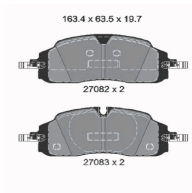

FORD TOURNEO CUSTOM V710 Autobus (NXN)
FORD TRANSIT CUSTOM V710 Autobus
FORD TRANSIT CUSTOM V710 Furgonato (NRN)

OE
2775877
KTPZ312K021AC

Altezza [mm]: 63,5
Larghezza [mm]: 163,4
N° WVA: 27082
N° WVA: 27083
Spessore [mm]: 19,7

PA0293JM

Pastiglie freno