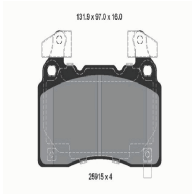

CADILLAC CTS
OPEL INSIGNIA B Country Tourer (Z18)
OPEL INSIGNIA Grand Sport
OPEL INSIGNIA Sports Tourer
TESLA MODEL S

OE
22976409
3510H01ED1
3510H01ED10001
600642900B
84732488
92291022

Altezza [mm]: 97
Contatto avvisatore usura: con segnalazione acustica usura
Larghezza [mm]: 131,9
N° WVA: 25915
Sistema frenante: Brembo
Spessore [mm]: 16

PA0166JM

Pastiglie freno