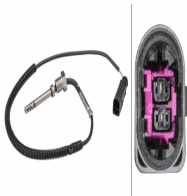

EGT0969JM

Sensore, Temperatura gas scarico

AUDI A6 (4F2, C6)
AUDI A6 Allroad (4FH, C6)
AUDI A6 Avant (4F5, C6)
AUDI A8 (4E_)
AUDI Q7 (4L)
PORSCHE CAYENNE

OE
038906088D

Colore del connettore: nero
Forma alloggiamento spina: Forma a D
Forma: Forma ad L
Lunghezza cavo [mm]: 500
N° poli (contatti a spina): 2