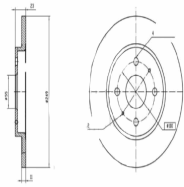

Impianto frenante

DP0163JM

Disco freno

BYD DOLPHIN

OE
1432902600
EM2EY-3502111S

Altezza [mm]: 28
Diametro centraggio [mm]: 55
Diametro esterno [mm]: 249
Foro interno-Ø [mm]: 100
Lato montaggio: Assale posteriore
N° fori fissaggio: 2
N° fori: 4
Spessore disco freno [mm]: 11
Spessore min. [mm]: 9
Superficie: verniciato
Tipo disco freno: Pieno

DP0167JM

Disco freno