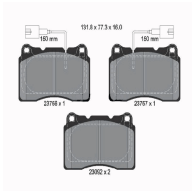

ALFA ROMEO GIULIETTA (940)
ALFA ROMEO GIULIETTA Furgonato (940_)

OE
77366389

Altezza [mm]: 77,3
Contatto avvisatore usura: con segnalatore usura integrato
Larghezza [mm]: 131,8
Lato montaggio: Assale anteriore
Lunghezza sensore di misura [mm]: 150
N° indicatori usura: 2
N° WVA: 23092
N° WVA: 23756
N° WVA: 23757
Sistema frenante: Brembo
Spessore [mm]: 16