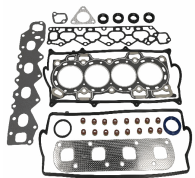

PIAGGIO PORTER Autobus
PIAGGIO PORTER Furgonato
PIAGGIO PORTER Pianale piatto/Telaio

OE
04112-87144
04112-87144000
04112-87153
04112-87153000

For OE number: 04112-87144

48699

Gasket Set, cylinder head