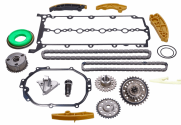

KJK1005

Kit catena distribuzione

JAGUAR E-PACE (X540)
JAGUAR F-PACE (X761)
JAGUAR XE (X760)
JAGUAR XF (X260)
JAGUAR XF SPORTBRAKE (X260)
LAND ROVER DEFENDER Station Wagon (L663)

OE

AJ813317
JDE36923
JDE39110
JDE40539
JDE40592
JDE40593

Articolo complementare/Info integrativa 2: con ingranaggio
Articolo complementare/Info integrativa: con guarnizioni
Comando distribuzione valvole: per motori con distribuzione variabile
Lato montaggio: inferiore
Lato montaggio: Superiore
Numero pezzi [pz.]: 17
N° maglie catena: 82
N° maglie catena: 90
Tipo catena: Catena articolata Galle
Tipo catena: Simplex