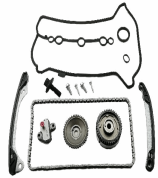

KJK0700

Kit catena distribuzione

DACIA LOGAN II
DACIA LOGAN MCV II
DACIA SANDERO II
RENAULT CAPTUR
RENAULT CLIO Grandtour IV
RENAULT CLIO IV

OE

130249082R
130253326R
130257094R

Articolo complementare/Info integrativa 2:
con ingranaggio
Comando distribuzione valvole: per motori
con distribuzione variabile
Numero pezzi [pz.]: 14