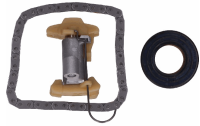

Numero pezzi [pz.]: 3
N° maglie catena: 32

KJK0513

Kit catena distribuzione

JEEP COMPASS (MK49)
MERCEDES-BENZ CLA Coupé (C117)
MERCEDES-BENZ CLA Shooting Brake (X117)
MERCEDES-BENZ CLASSE A (W176)
MERCEDES-BENZ CLASSE B (W246, W242)
MERCEDES-BENZ CLASSE C (W204)

OE

A0009934676
A0009936176
A0009936276

Articolo complementare/Info integrativa 2:
con ingranaggio
Articolo complementare/Info integrativa: con
guarnizioni
Lato montaggio: Superiore
Numero pezzi [pz.]: 11
N° maglie catena: 96
per N° OE: A6510520016
Tipo catena: Catena articolata Galle
Tipo catena: Simplex

Distribuzione motore

KJK0603

Kit catena distribuzione

CITROEN BERLINGO (K9)
 CITROEN BERLINGO Furgonato (K9)
 CITROEN C-ELYSEE
 CITROEN C3 AIRCROSS II
 CITROEN C3 AIRCROSS II VAN (2C_, 2R_)
 CITROEN C3 III (SX)

OE

3557000
 9823920080
 9823954880
 9826028980

Articolo complementare/Info integrativa 2:
 con ingranaggio
 Articolo complementare/Info integrativa:
 senza guarnizioni
 Articolo supplementare occorrente (N°
 articolo): AA-PE001
 Articolo supplementare occorrente (N°
 articolo): AA-PE002
 Larghezza maglia [mm]: 7
 Lato montaggio: Superiore
 Lato montaggio: Testa a cilindro
 Numero pezzi [pz.]: 3
 N° maglie catena: 44
 Tipo catena: Catena articolata Galle
 Tipo catena: Simplex