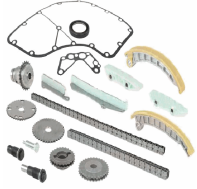

Articolo complementare/Info integrativa 2:
 con ingranaggio
 Articolo complementare/Info integrativa: con
 guarnizioni
 Comando distribuzione valvole: per motori
 con distribuzione variabile
 Lato montaggio: Superiore
 Numero pezzi [pz.]: 43
 N° maglie catena: 138
 Tipo catena: Catena articolata Galle
 Tipo catena: Simplex

Numero pezzi [pz.]: 5
 N° maglie catena: 52
 Tipo catena: Catena chiusa
 Tipo catena: Simplex

KJK0607

Kit catene, Azionamento pompa olio

CITROEN JUMPER Autobus
 CITROEN JUMPER Furgonato
 CITROEN JUMPER Pianale piatto/Telaio
 FIAT DUCATO Autobus (250)
 FIAT DUCATO Furgonato (250)
 FIAT DUCATO Pianale piatto/Telaio (250)

OE

1033.15
 1033.18
 1235939
 1235939S1
 3S7Q6A895AA
 9659371180

Numero pezzi [pz.]: 2
 per N° OE: 1096220
 Tipo catena: Catena articolata Galle
 Tipo catena: Simplex

Distribuzione motore

KCK0608

Kit catena distribuzione

Articolo complementare/Info integrativa 2:
 con ingranaggio
 Articolo complementare/Info integrativa: con
 guarnizioni
 Lato montaggio: inferiore
 Lato montaggio: Superiore
 Norma sui gas di scarico: fino a Euro 4
 Numero pezzi [pz.]: 19
 N° maglie catena: 122
 N° maglie catena: 84
 Tipo catena: Catena a rulli
 Tipo catena: Duplex
 Tipo catena: Simplex