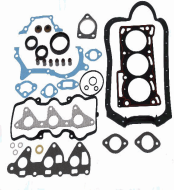

Engine

49-06-699

Full Gasket Set, engine

PIAGGIO PORTER Furgonato
PIAGGIO PORTER Pianale piatto/Telaio

OE

04111-87770000
04111-87779
04111-87F67000

Piston Diameter [mm]: 78,5

86-2404A