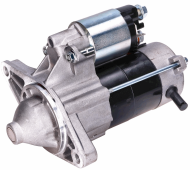

003-9001

Starter

PIAGGIO PORTER Autobus
PIAGGIO PORTER Furgonato
PIAGGIO PORTER Pianale piatto/Telaio

OE
28100 87551
28100 87551 000

Clamp: M8
Flange [mm]: 74
Number of mounting bores: 2
Number of Teeth: 8
Rated Power [kW]: 0,8
Rotation Direction: Clockwise rotation
Voltage [V]: 12