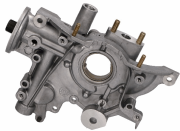

PIAGGIO PORTER Autobus
PIAGGIO PORTER Furgonato
PIAGGIO PORTER Pianale piatto/Telaio

OE

15100-87109

For OE number: 15100-87109