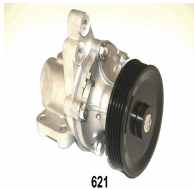

35-06-617

Water Pump

PIAGGIO PORTER Furgonato
PIAGGIO PORTER Pianale piatto/Telaio
PIAGGIO QUARGO Pianale piatto/Telaio

OE

493169

Number of Teeth: 19
Overall Height [mm]: 101

35-06-621

Water Pump

PIAGGIO PORTER Autobus
PIAGGIO PORTER Furgonato
PIAGGIO PORTER Pianale piatto/Telaio

OE

B010236

Outer Diameter [mm]: 88

35-06-622

Water Pump

PIAGGIO PORTER Furgonato

OE