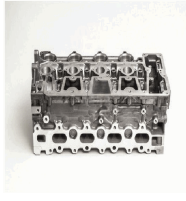

Engine

JPE13ES

Cylinder Head

CITROEN C4 Grand Picasso I (JA_)
CITROEN C4 II (B7)
CITROEN C4 Picasso I (UD_)
CITROEN C5 III (RD_)
CITROEN C5 III Break (TD_)
CITROEN C8 (EA_, EB_)

OE

0200.HL
0200HL
1683822
1869777
2070074
908295

For OE number: 0200.HL

Engine Timing Control

KJK003

Timing Chain Kit