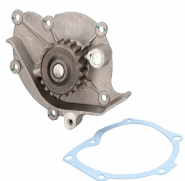

TATA (TELCO) SAFARI (42\_FD)

**OE**  
2547-2010-0124

Number of Teeth: 20  
Overall Height [mm]: 90

**35015**

**Water Pump**

TATA (TELCO) VISTA

**OE**  
048927134AC  
1334190  
1581511  
2006487  
55184081  
55204538

Belt Pulley [mm]: 63  
Height [mm]: 92,9  
Number of Teeth: 23  
Overall Height [mm]: 96  
Water Pump Pulley [mm]: 57,2

**35016**

**Water Pump**

TATA (TELCO) ARIA  
TATA (TELCO) XENON Pick-up

**OE**  
278920100102