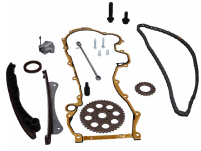

Kit cinghie distribuzione

TATA (TELCO) INDIGO (4_V2)
TATA (TELCO) INDIGO MARINA (4_V2)

OE

06141PM3305
14400P1JE01
14400PM3004
279005110104
279005110108
279005110111

Larghezza 1 [mm]: 24
N° denti 1: 106

KCT575A

Kit cinghie distribuzione

TATA (TELCO) ARIA
TATA (TELCO) SAFARI (42_FD)
TATA (TELCO) XENON Pick-up

OE

1276184CT0
1276184CT0000
1276184CT0LCP
278905110110
278905116301
278905116305

Larghezza 1 [mm]: 24,7
N° denti 1: 153

KCT880B

Kit cinghie distribuzione

TATA (TELCO) 2000 D
TATA (TELCO) 2000 TD
TATA (TELCO) TELCOLINE (40_FD)

OE

1276166G00
1276186CA0
1276186CA0000
130286F900
212151006120
212151006138

Larghezza 1 [mm]: 25
N° denti 1: 136

Distribuzione motore

KCK801-8

Kit catena distribuzione

TATA (TELCO) INDICA VISTA

OE
0321A1
0513E4
0805K7
0816.K9
0816.K9 S4
0903J8

Gruppi azionati: Aggr. condotti: Albero a camme
Numero catene: 1
Numero pezzi [pz.]: 10
N° maglie catena: 120
Specificazione: Euro 6 bussole caten
Tipo catena: Simplex