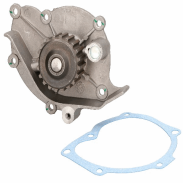

Raffreddamento

35-00-016

Pompa acqua

TATA (TELCO) ARIA
TATA (TELCO) XENON Pick-up

OE
278920100102

Altezza d'ingombro [mm]: 99
N° denti: 20

35-00-037

Pompa acqua