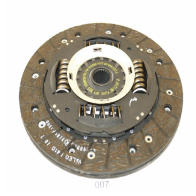

TATA (TELCO) SAFARI (42_FD)
TATA (TELCO) XENON Pick-up

OE
272425200145

Diametro centraggio [mm]: 26
Diametro interno [mm]: 170
Diametro [mm]: 240
N° denti: 23
Profilo mozzo: 34

80-00-009

Disco frizione