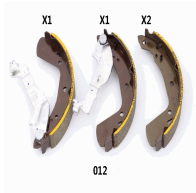

TATA (TELCO) VISTA

OE

287142990108

Altezza [mm]: 31
Diametro [mm]: 200
Lato montaggio: Assale posteriore

55025

Kit Ganasce freno