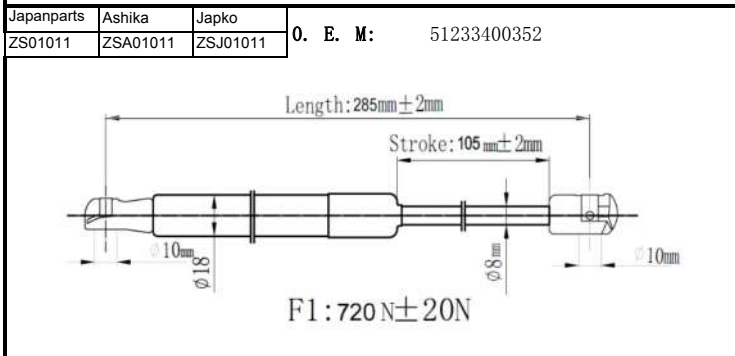

Japanparts	Ashika	Japko
ZS00047	ZSA00047	ZSJ00047

O. E. M.: 1W4Z16C826BA

F1: 192N ± 10N

Japanparts	Ashika	Japko
ZS00048	ZSA00048	ZSJ00048

O. E. M.: 2L7416C826AC

F1: 375N ± 15N

Japanparts	Ashika	Japko
ZS01063	ZSA01063	ZSJ01063