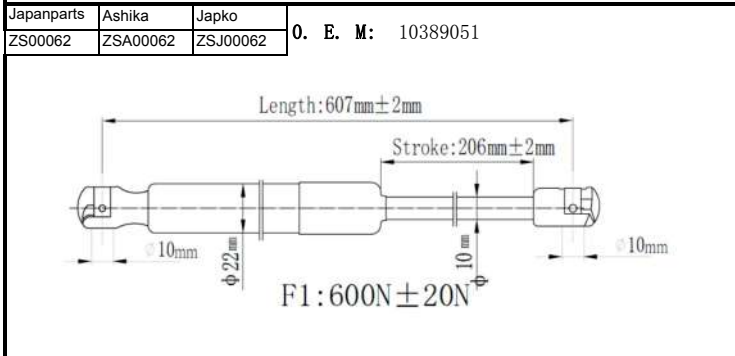

Japanparts	Ashika	Japko
ZS00047	ZSA00047	ZSJ00047

O. E. M.: 1W4Z16C826BA

F1: 192N ± 10N

Japanparts	Ashika	Japko
ZS00048	ZSA00048	ZSJ00048

O. E. M.: 2L7416C826AC

F1: 375N ± 15N

Japanparts	Ashika	Japko
ZS01063	ZSA01063	ZSJ01063