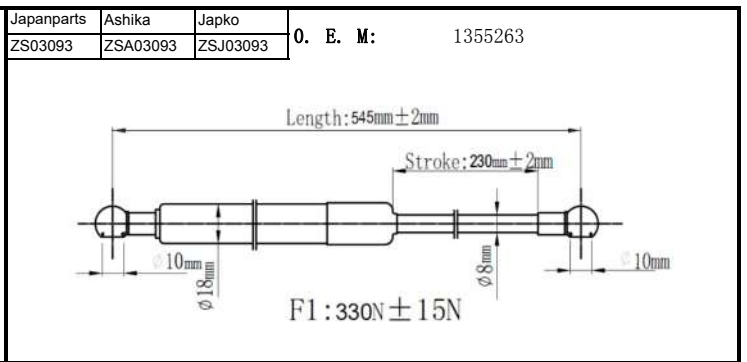

Japanparts	Ashika	Japko
ZS03090	ZSA03090	ZSJ03090

O. E. M.: 30803472

F1 : 320N ± 15N

Japanparts	Ashika	Japko
ZS03091	ZSA03091	ZSJ03091

O. E. M.: 3509350

F1 : 300N ± 15N

Japanparts	Ashika	Japko
ZS03104	ZSA03104	ZSJ03104