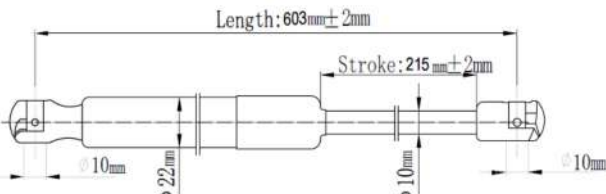

O. E. M.: 6W7Z16C826AA

F1 : 600N ± 20N

Japanparts	Ashika	Japko
ZS03083	ZSA03083	ZSJ03083

O. E. M.: 2F1Z16C826BA

F1 : 250N ± 15N

Japanparts	Ashika	Japko
ZS03084	ZSA03084	ZSJ03084

O. E. M.: 3F2Z17406A10AA

F1 : 712N ± 20N