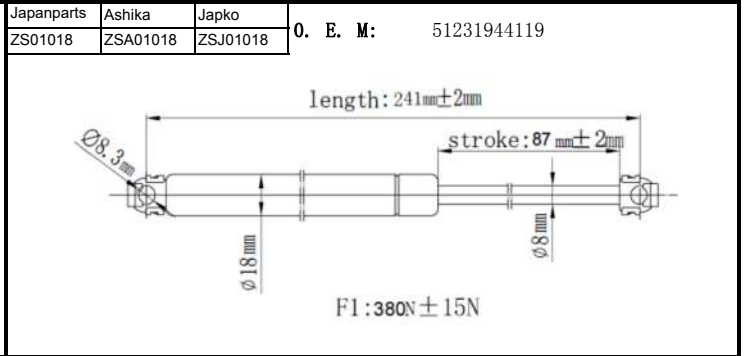

Japanparts	Ashika	Japko
ZS00047	ZSA00047	ZSJ00047

O. E. M.: 1W4Z16C826BA

F1: 192N ± 10N

Japanparts	Ashika	Japko
ZS00048	ZSA00048	ZSJ00048

O. E. M.: 2L7416C826AC

F1: 375N ± 15N

Japanparts	Ashika	Japko
ZS01063	ZSA01063	ZSJ01063