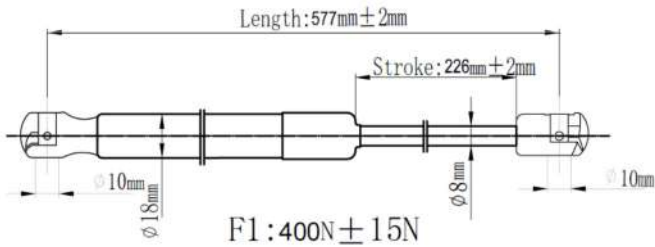

Japanparts	Ashika	Japko
ZS03060	ZSA03060	ZSJ03060

O. E. M.: 6150465