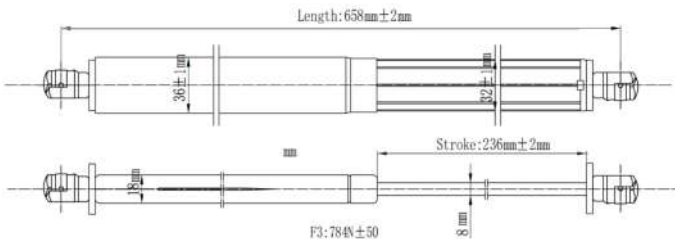

F3: 784N ± 50

Japanparts	Ashika	Japko
ZS04000	ZSA04000	ZSJ04000

O. E. M.: 132718