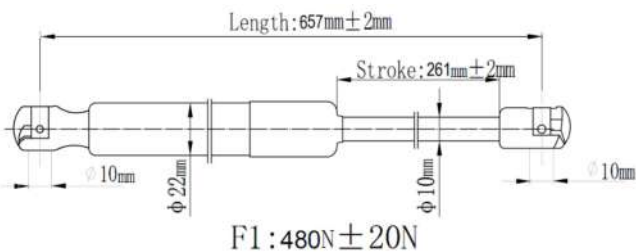

Japanparts	Ashika	Japko
ZS03016	ZSA03016	ZSJ03016

O. E. M.: 1537538