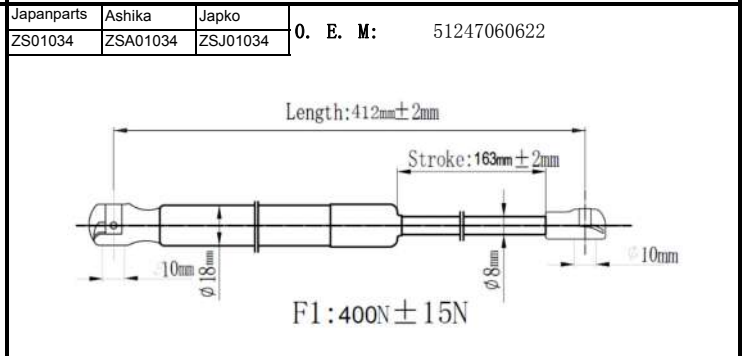

Japanparts	Ashika	Japko
ZS00047	ZSA00047	ZSJ00047

O. E. M.: 1W4Z16C826BA

F1: 192N ± 10N

Japanparts	Ashika	Japko
ZS00048	ZSA00048	ZSJ00048

O. E. M.: 2L7416C826AC

F1: 375N ± 15N

Japanparts	Ashika	Japko
ZS01063	ZSA01063	ZSJ01063