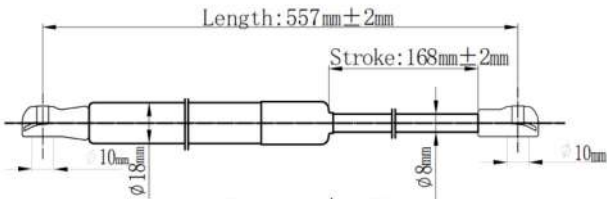

O. E. M.: 7P5823359

F1: 240N ± 15N

Japanparts	Ashika	Japko
ZS09108	ZSA09108	ZSJ09108

O. E. M.: 97051257100

F1: 560N ± 20N

Japanparts	Ashika	Japko
ZS09109	ZSA09109	ZSJ09109

O. E. M.: 98151255105

F1: 300N ± 15N