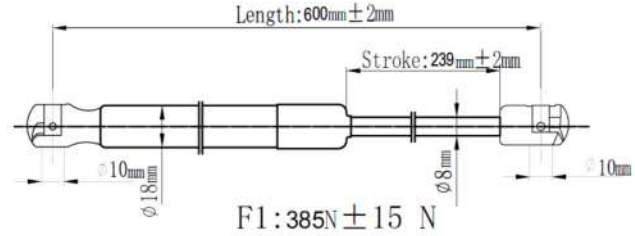

Japanparts	Ashika	Japko
ZS03022	ZSA03022	ZSJ03022

O. E. M.: 1718369