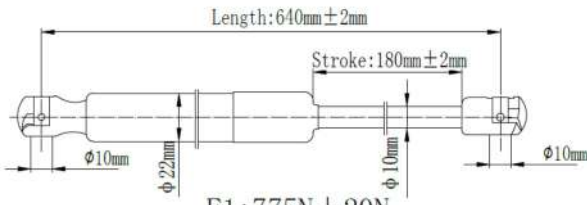

Japanparts	Ashika	Japko
ZS90005	ZSA90005	ZSJ90005

O. E. M.: 05054246AB

F1: 775N ± 20N

Japanparts	Ashika	Japko
ZS90006	ZSA90006	ZSJ90006

O. E. M.: 4575806AC

F1: 1035N ± 25N

Japanparts	Ashika	Japko
ZS90007	ZSA90007	ZSJ90007