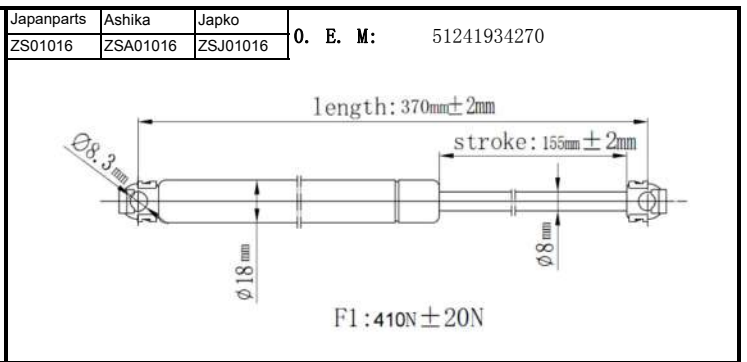

Japanparts	Ashika	Japko
ZS00047	ZSA00047	ZSJ00047

O. E. M.: 1W4Z16C826BA

F1: 192N ± 10N

Japanparts	Ashika	Japko
ZS00048	ZSA00048	ZSJ00048

O. E. M.: 2L7416C826AC

F1: 375N ± 15N

Japanparts	Ashika	Japko
ZS01063	ZSA01063	ZSJ01063