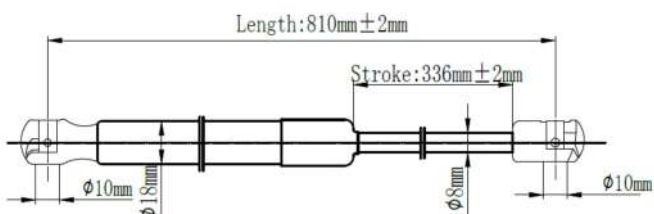

O. E. M.: 74820SK7A02

F1: 298N ± 15N

Japanparts	Ashika	Japko
ZS40006	ZSA40006	ZSJ40006

O. E. M.: 74820ST7305

F1: 250N ± 15N

Japanparts	Ashika	Japko
ZS40007	ZSA40007	ZSJ40007

O. E. M.: 74820ST7306

F1: 290N ± 15N