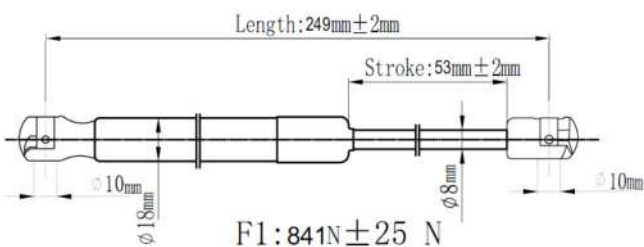

Japanparts	Ashika	Japko
ZS03030	ZSA03030	ZSJ03030

O. E. M.: F67Z16C826AA