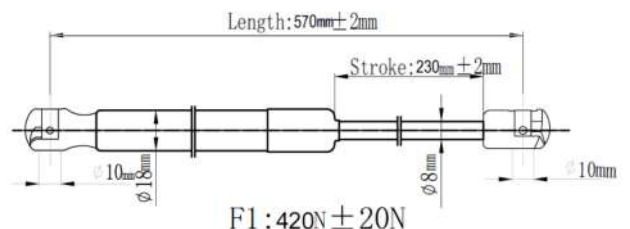

F1 : 420N ± 20N