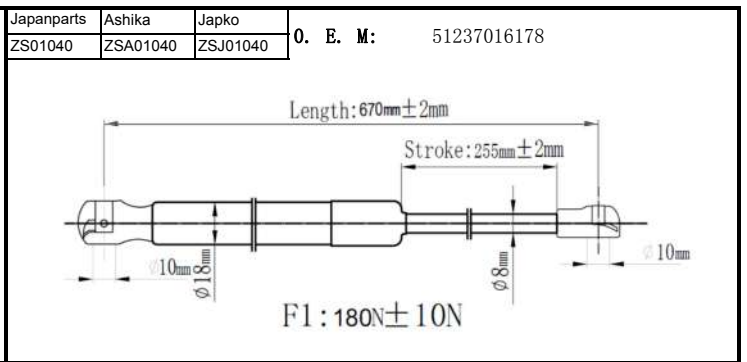

Japanparts	Ashika	Japko
ZS00047	ZSA00047	ZSJ00047

O. E. M.: 1W4Z16C826BA

F1: 192N ± 10N

Japanparts	Ashika	Japko
ZS00048	ZSA00048	ZSJ00048

O. E. M.: 2L7416C826AC

F1: 375N ± 15N

Japanparts	Ashika	Japko
ZS01063	ZSA01063	ZSJ01063