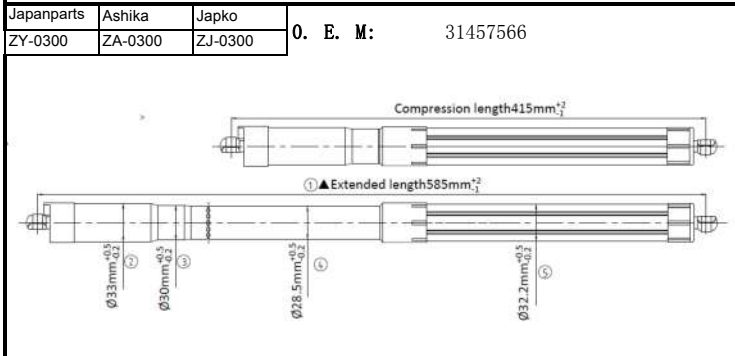

Japanparts	Ashika	Japko
ZY-0110R	ZA-0110R	ZJ-0110R

O. E. M.: 51247397322

Japanparts	Ashika	Japko
ZY-0111L	ZA-0111L	ZJ-0111L

O. E. M.: 51247298983

Japanparts	Ashika	Japko
ZY-0111R	ZA-0111R	ZJ-0111R

O. E. M.: 51247298984