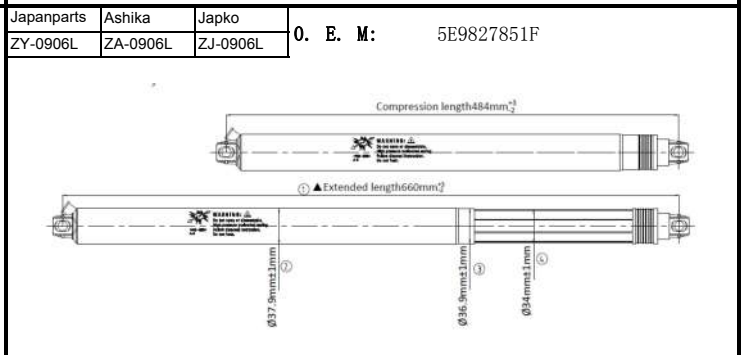

Japanparts	Ashika	Japko
ZY-0110R	ZA-0110R	ZJ-0110R

O. E. M.: 51247397322

Japanparts	Ashika	Japko
ZY-0111L	ZA-0111L	ZJ-0111L

O. E. M.: 51247298983

Japanparts	Ashika	Japko
ZY-0111R	ZA-0111R	ZJ-0111R

O. E. M.: 51247298984