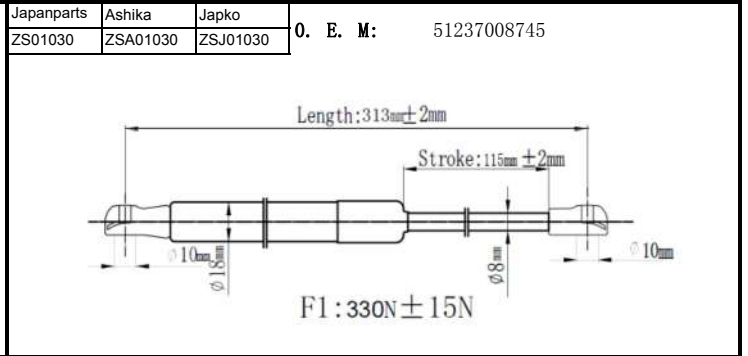

Japanparts	Ashika	Japko
ZS00047	ZSA00047	ZSJ00047

O. E. M.: 1W4Z16C826BA

F1: 192N ± 10N

Japanparts	Ashika	Japko
ZS00048	ZSA00048	ZSJ00048

O. E. M.: 2L7416C826AC

F1: 375N ± 15N

Japanparts	Ashika	Japko
ZS01063	ZSA01063	ZSJ01063