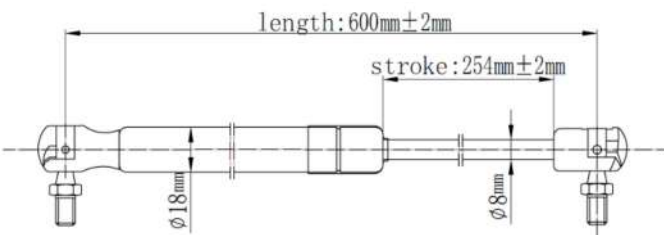

Japanparts	Ashika	Japko
ZS00042	ZSA00042	ZSJ00042

O. E. M.: 21216308015

F1: 280N ± 15N

Japanparts	Ashika	Japko
ZS00043	ZSA00043	ZSJ00043

O. E. M.: 21118231010

F1: 460N ± 20N

Japanparts	Ashika	Japko
ZS00044	ZSA00044	ZSJ00044