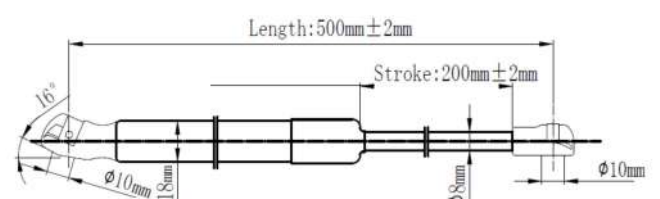

Japanparts	Ashika	Japko
ZS09115	ZSA09115	ZSJ09115

O. E. M.: 1M6827550A

F1: 450N ± 20N

Japanparts	Ashika	Japko
ZS09116	ZSA09116	ZSJ09116

O. E. M.: 6L6827550B

F1: 470N ± 20N

Japanparts	Ashika	Japko
ZS09117	ZSA09117	ZSJ09117