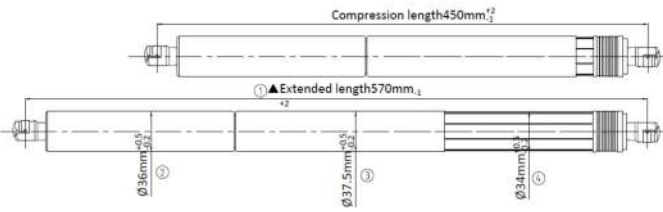

Japanparts	Ashika	Japko
ZSW0033	ZSAW0033	ZSJW0033

O. E. M.: 15855373

Japanparts	Ashika	Japko
ZY-0025	ZA-0025	ZJ-0025

O. E. M.: 22895254

Japanparts	Ashika	Japko
ZY-0086L	ZA-0086L	ZJ-0086L

O. E. M.: 31386705