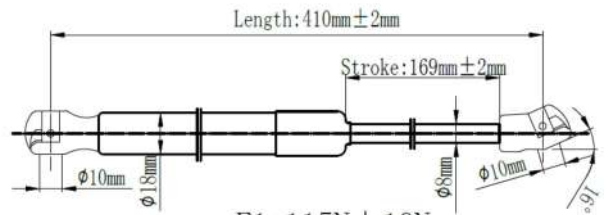

Japanparts	Ashika	Japko
ZS40003	ZSA40003	ZSJ40003

O. E. M.:

F1: 458N ± 20N

Japanparts	Ashika	Japko
ZS40004	ZSA40004	ZSJ40004

O. E. M.: 74145TK4A01

F1: 115N ± 10N

Japanparts	Ashika	Japko
ZS40005	ZSA40005	ZSJ40005