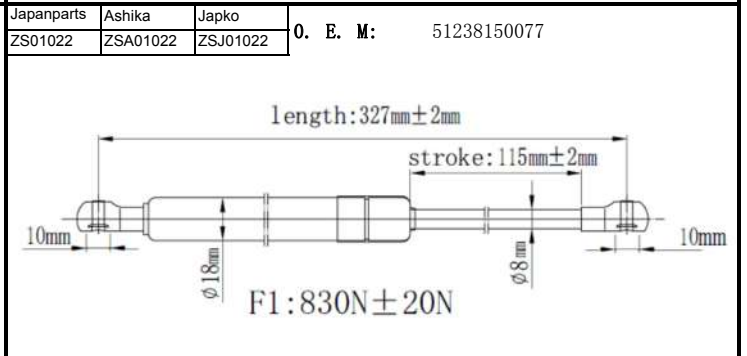

Japanparts	Ashika	Japko
ZS00047	ZSA00047	ZSJ00047

O. E. M.: 1W4Z16C826BA

F1: 192N ± 10N

Japanparts	Ashika	Japko
ZS00048	ZSA00048	ZSJ00048

O. E. M.: 2L7416C826AC

F1: 375N ± 15N

Japanparts	Ashika	Japko
ZS01063	ZSA01063	ZSJ01063