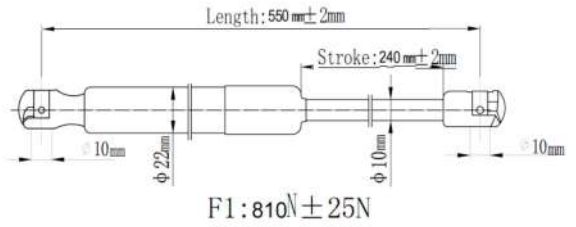

Japanparts	Ashika	Japko
ZS03021	ZSA03021	ZSJ03021

O. E. M.: 6142657