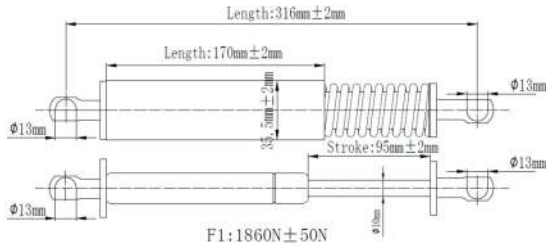

Japanparts	Ashika	Japko
ZS09191	ZSA09191	ZSJ09191

O. E. M.: 7L6823359B