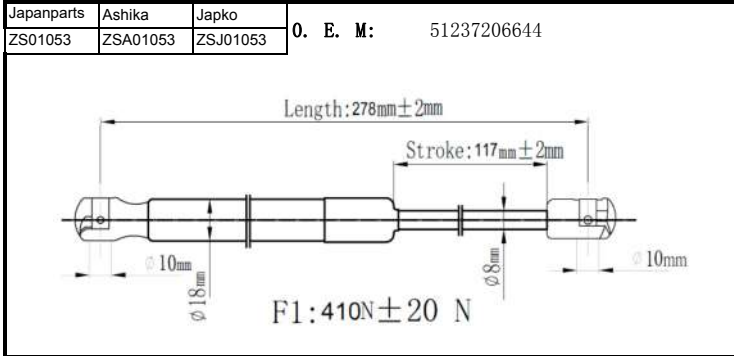

Japanparts	Ashika	Japko
ZS00047	ZSA00047	ZSJ00047

O. E. M.: 1W4Z16C826BA

F1: 192N ± 10N

Japanparts	Ashika	Japko
ZS00048	ZSA00048	ZSJ00048

O. E. M.: 2L7416C826AC

F1: 375N ± 15N

Japanparts	Ashika	Japko
ZS01063	ZSA01063	ZSJ01063