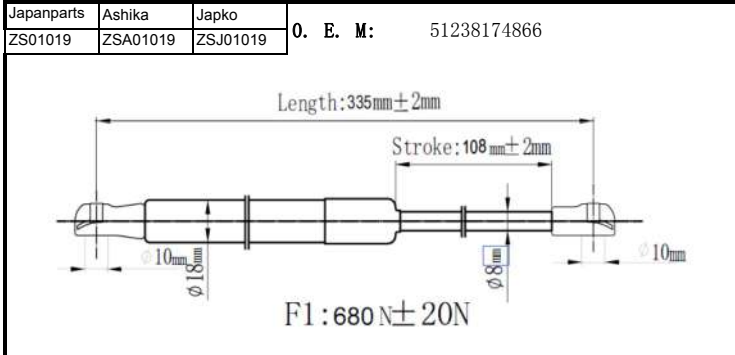

Japanparts	Ashika	Japko
ZS00047	ZSA00047	ZSJ00047

O. E. M.: 1W4Z16C826BA

F1: 192N ± 10N

Japanparts	Ashika	Japko
ZS00048	ZSA00048	ZSJ00048

O. E. M.: 2L7416C826AC

F1: 375N ± 15N

Japanparts	Ashika	Japko
ZS01063	ZSA01063	ZSJ01063