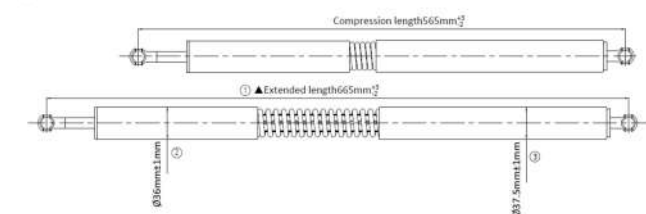

Japanparts	Ashika	Japko
ZY-0110R	ZA-0110R	ZJ-0110R

O. E. M.: 51247397322

Japanparts	Ashika	Japko
ZY-0111L	ZA-0111L	ZJ-0111L

O. E. M.: 51247298983

Japanparts	Ashika	Japko
ZY-0111R	ZA-0111R	ZJ-0111R

O. E. M.: 51247298984