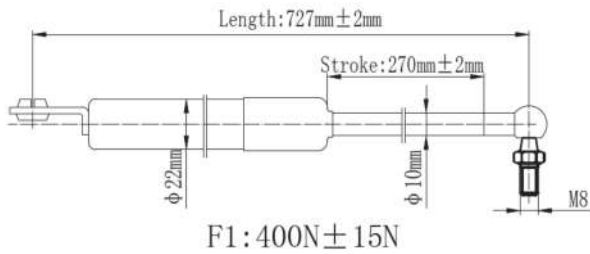

Japanparts	Ashika	Japko
ZS40011	ZSA40011	ZSJ40011

O. E. M.: 0474-6S2H-000