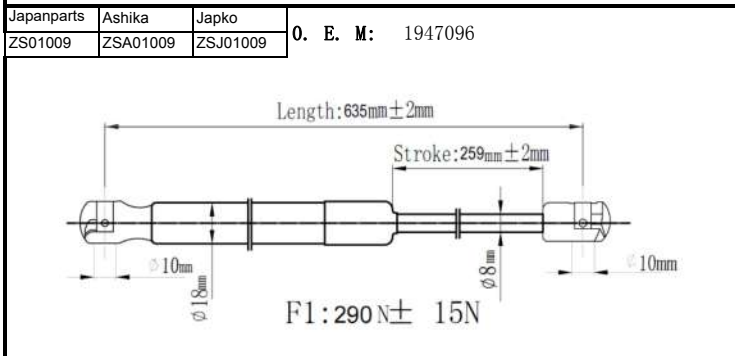

Japanparts	Ashika	Japko
ZS00047	ZSA00047	ZSJ00047

O. E. M.: 1W4Z16C826BA

F1: 192N ± 10N

Japanparts	Ashika	Japko
ZS00048	ZSA00048	ZSJ00048

O. E. M.: 2L7416C826AC

F1: 375N ± 15N

Japanparts	Ashika	Japko
ZS01063	ZSA01063	ZSJ01063