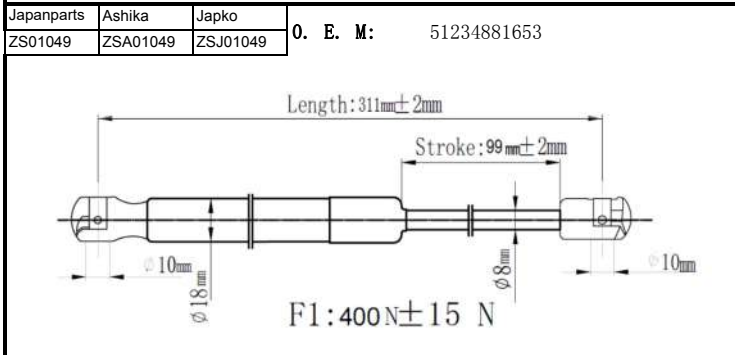

Japanparts	Ashika	Japko
ZS00047	ZSA00047	ZSJ00047

O. E. M.: 1W4Z16C826BA

F1: 192N ± 10N

Japanparts	Ashika	Japko
ZS00048	ZSA00048	ZSJ00048

O. E. M.: 2L7416C826AC

F1: 375N ± 15N

Japanparts	Ashika	Japko
ZS01063	ZSA01063	ZSJ01063