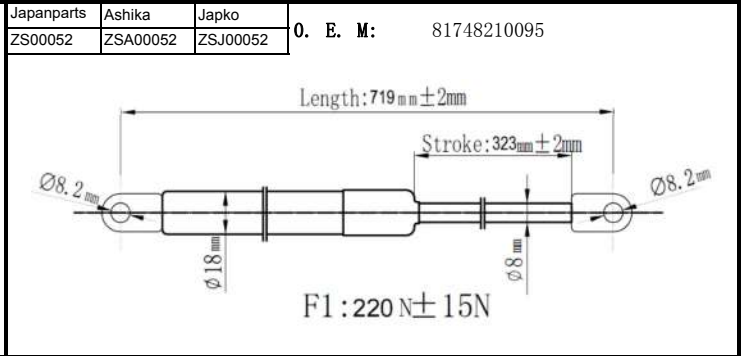

Japanparts	Ashika	Japko
ZS00047	ZSA00047	ZSJ00047

O. E. M.: 1W4Z16C826BA

F1: 192N ± 10N

Japanparts	Ashika	Japko
ZS00048	ZSA00048	ZSJ00048

O. E. M.: 2L7416C826AC

F1: 375N ± 15N

Japanparts	Ashika	Japko
ZS01063	ZSA01063	ZSJ01063