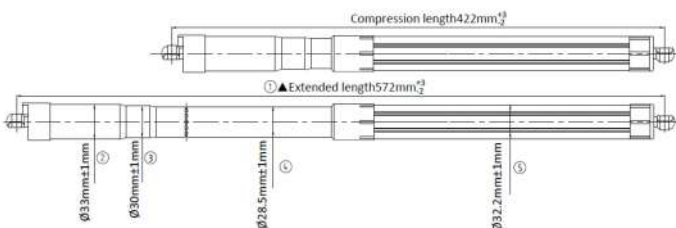

Japanparts	Ashika	Japko
ZY-0110R	ZA-0110R	ZJ-0110R

O. E. M.: 51247397322

Japanparts	Ashika	Japko
ZY-0111L	ZA-0111L	ZJ-0111L

O. E. M.: 51247298983

Japanparts	Ashika	Japko
ZY-0111R	ZA-0111R	ZJ-0111R

O. E. M.: 51247298984