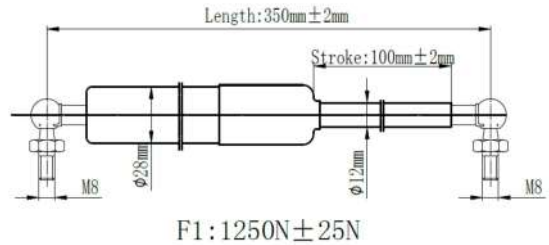

Japanparts	Ashika	Japko
ZS40014	ZSA40014	ZSJ40014

O. E. M.: 04741SED000