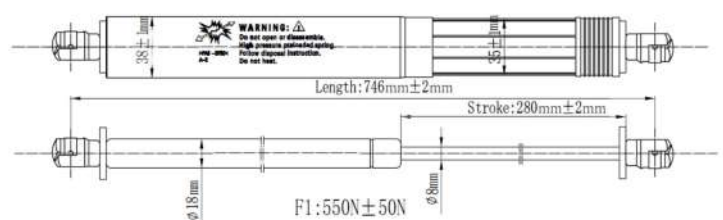

O. E. M.: 8618640

F1: 740N ± 20N

Japanparts	Ashika	Japko
ZS03124	ZSA03124	ZSJ03124

O. E. M.: 31420214

F1: 710N ± 20N

Japanparts	Ashika	Japko
ZS03125	ZSA03125	ZSJ03125

O. E. M.: CJ5Z78406A10B

F1: 550N ± 50N