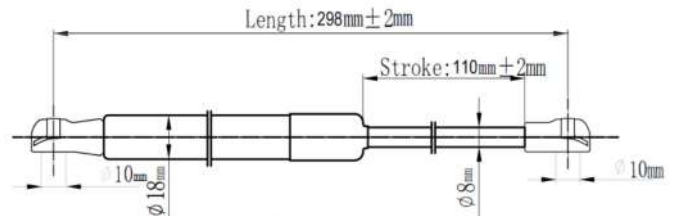

F1: 370N ± 15N

Japanparts	Ashika	Japko
ZS00041	ZSA00041	ZSJ00041

O. E. M.: 11188231015