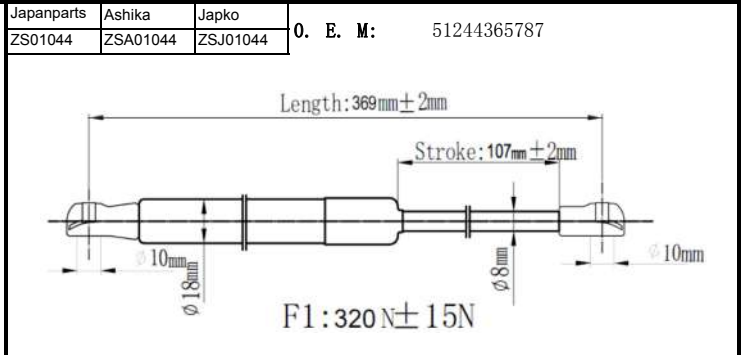

Japanparts	Ashika	Japko
ZS00047	ZSA00047	ZSJ00047

O. E. M.: 1W4Z16C826BA

F1: 192N ± 10N

Japanparts	Ashika	Japko
ZS00048	ZSA00048	ZSJ00048

O. E. M.: 2L7416C826AC

F1: 375N ± 15N

Japanparts	Ashika	Japko
ZS01063	ZSA01063	ZSJ01063