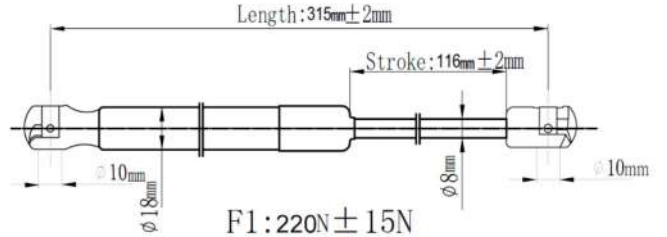

F1: 220N ± 15N

Japanparts	Ashika	Japko
ZS09113	ZSA09113	ZSJ09113

O. E. M.: 95B823359