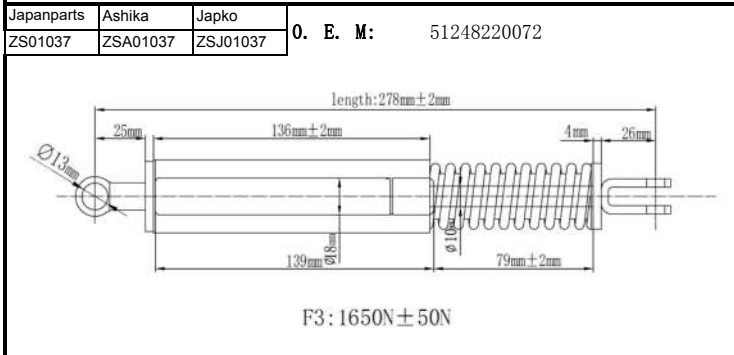

Japanparts	Ashika	Japko
ZS00047	ZSA00047	ZSJ00047

O. E. M.: 1W4Z16C826BA

F1: 192N ± 10N

Japanparts	Ashika	Japko
ZS00048	ZSA00048	ZSJ00048

O. E. M.: 2L7416C826AC

F1: 375N ± 15N

Japanparts	Ashika	Japko
ZS01063	ZSA01063	ZSJ01063