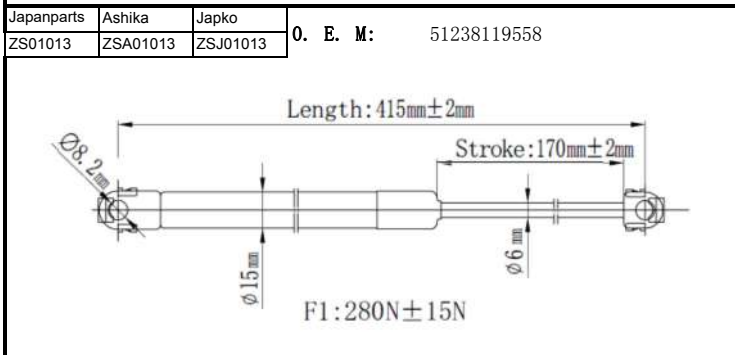

Japanparts	Ashika	Japko
ZS00047	ZSA00047	ZSJ00047

O. E. M.: 1W4Z16C826BA

F1: 192N ± 10N

Japanparts	Ashika	Japko
ZS00048	ZSA00048	ZSJ00048

O. E. M.: 2L7416C826AC

F1: 375N ± 15N

Japanparts	Ashika	Japko
ZS01063	ZSA01063	ZSJ01063