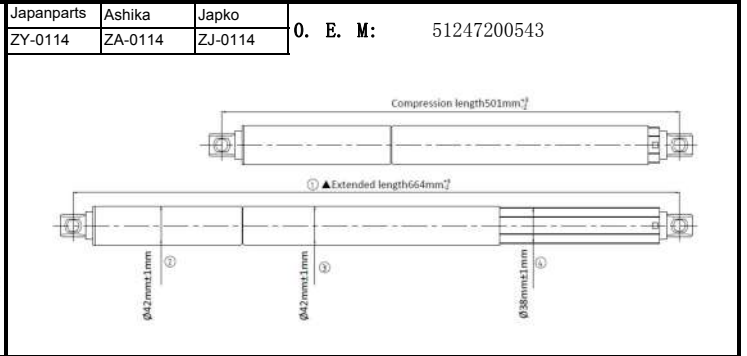

Japanparts	Ashika	Japko
ZY-0110R	ZA-0110R	ZJ-0110R

O. E. M.: 51247397322

Japanparts	Ashika	Japko
ZY-0111L	ZA-0111L	ZJ-0111L

O. E. M.: 51247298983

Japanparts	Ashika	Japko
ZY-0111R	ZA-0111R	ZJ-0111R

O. E. M.: 51247298984