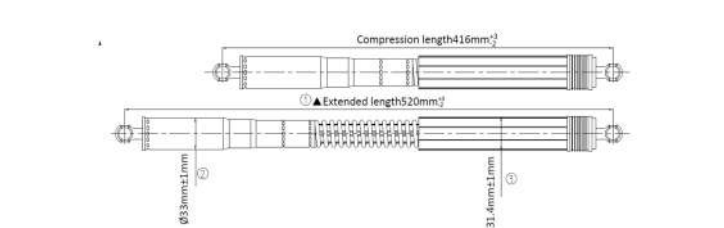

Japanparts	Ashika	Japko
ZY-0110R	ZA-0110R	ZJ-0110R

O. E. M.: 51247397322

Japanparts	Ashika	Japko
ZY-0111L	ZA-0111L	ZJ-0111L

O. E. M.: 51247298983

Japanparts	Ashika	Japko
ZY-0111R	ZA-0111R	ZJ-0111R

O. E. M.: 51247298984