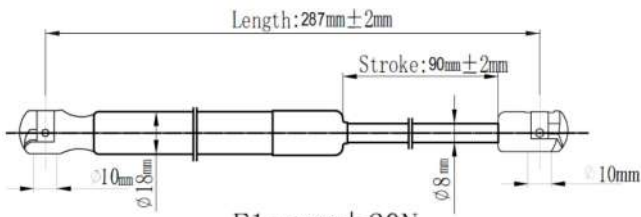

Japanparts	Ashika	Japko
ZS03085	ZSA03085	ZSJ03085

O. E. M.: 4F2Z17406A10

F1 : 700N ± 20N

Japanparts	Ashika	Japko
ZS03086	ZSA03086	ZSJ03086

O. E. M.: 5G1Z54406A10AA

F1 : 570N ± 20N

Japanparts	Ashika	Japko
ZS03087	ZSA03087	ZSJ03087