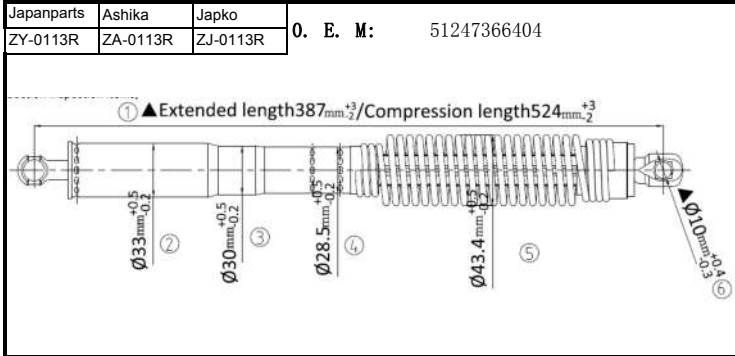

Japanparts	Ashika	Japko
ZY-0110R	ZA-0110R	ZJ-0110R

O. E. M.: 51247397322

Japanparts	Ashika	Japko
ZY-0111L	ZA-0111L	ZJ-0111L

O. E. M.: 51247298983

Japanparts	Ashika	Japko
ZY-0111R	ZA-0111R	ZJ-0111R

O. E. M.: 51247298984