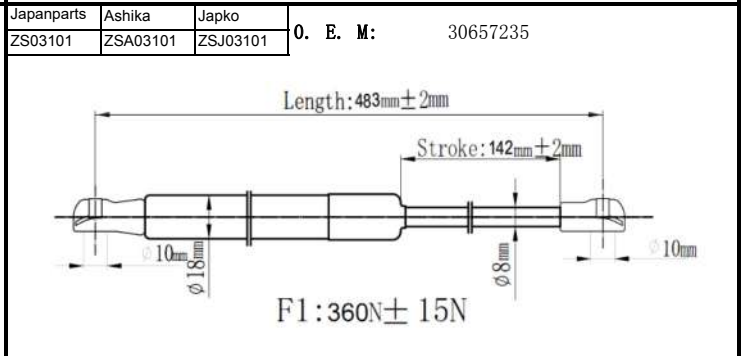

Japanparts	Ashika	Japko
ZS03090	ZSA03090	ZSJ03090

O. E. M.: 30803472

F1 : 320N ± 15N

Japanparts	Ashika	Japko
ZS03091	ZSA03091	ZSJ03091

O. E. M.: 3509350

F1 : 300N ± 15N

Japanparts	Ashika	Japko
ZS03104	ZSA03104	ZSJ03104