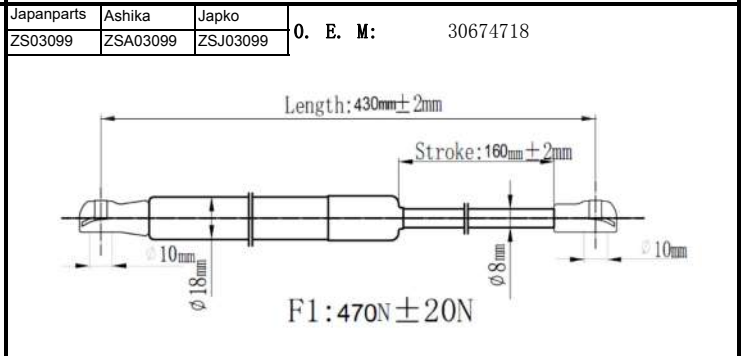

Japanparts	Ashika	Japko
ZS03090	ZSA03090	ZSJ03090

O. E. M.: 30803472

F1 : 320N ± 15N

Japanparts	Ashika	Japko
ZS03091	ZSA03091	ZSJ03091

O. E. M.: 3509350

F1 : 300N ± 15N

Japanparts	Ashika	Japko
ZS03104	ZSA03104	ZSJ03104