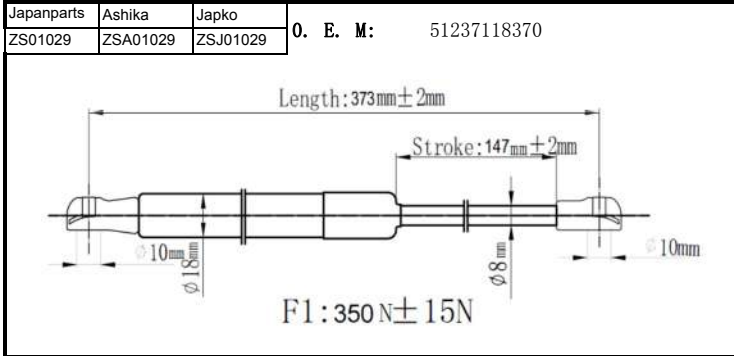

Japanparts	Ashika	Japko
ZS00047	ZSA00047	ZSJ00047

O. E. M.: 1W4Z16C826BA

F1: 192N ± 10N

Japanparts	Ashika	Japko
ZS00048	ZSA00048	ZSJ00048

O. E. M.: 2L7416C826AC

F1: 375N ± 15N

Japanparts	Ashika	Japko
ZS01063	ZSA01063	ZSJ01063