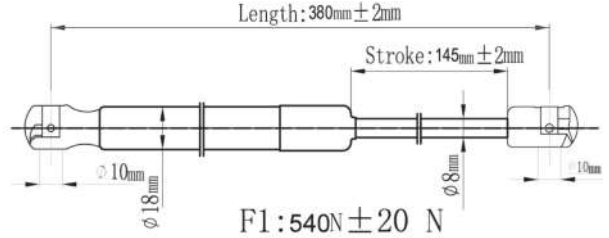

Japanparts	Ashika	Japko
ZS03023	ZSA03023	ZSJ03023

O. E. M.: 1484158