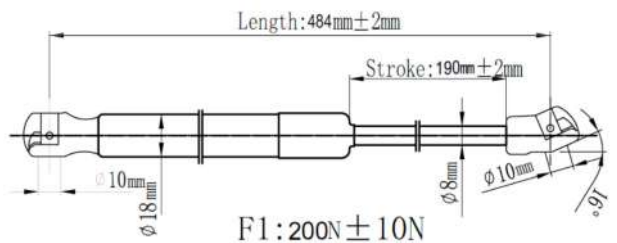

Japanparts	Ashika	Japko
ZS03067	ZSA03067	ZSJ03067

O. E. M.: 1496160