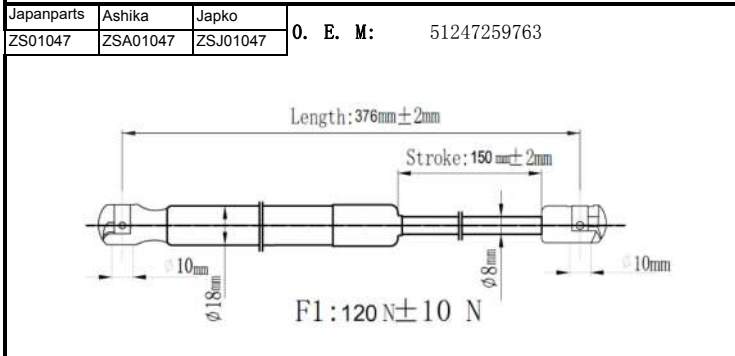

Japanparts	Ashika	Japko
ZS00047	ZSA00047	ZSJ00047

O. E. M.: 1W4Z16C826BA

F1: 192N ± 10N

Japanparts	Ashika	Japko
ZS00048	ZSA00048	ZSJ00048

O. E. M.: 2L7416C826AC

F1: 375N ± 15N

Japanparts	Ashika	Japko
ZS01063	ZSA01063	ZSJ01063