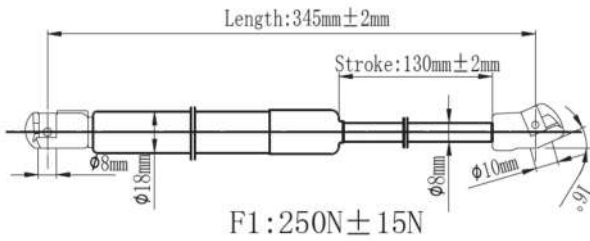

Japanparts	Ashika	Japko
ZS90013	ZSA90013	ZSJ90013

O. E. M.: 55113776AA