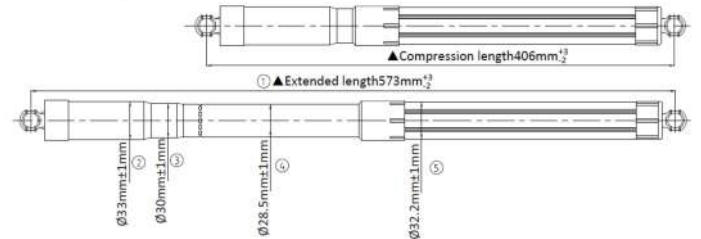

Japanparts	Ashika	Japko
ZY-HY01L	ZA-HY01L	ZJ-HY01L

O. E. M.: 817702W600