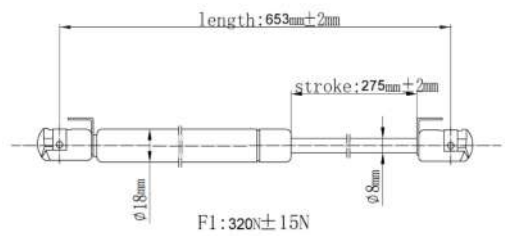

Japanparts	Ashika	Japko
ZS09105	ZSA09105	ZSJ09105

O. E. M.: 94451135100

F1: 270N ± 15N

Japanparts	Ashika	Japko
ZS09106	ZSA09106	ZSJ09106

O. E. M.: 477827349D

F1: 320N ± 15N

Japanparts	Ashika	Japko
ZS09107	ZSA09107	ZSJ09107