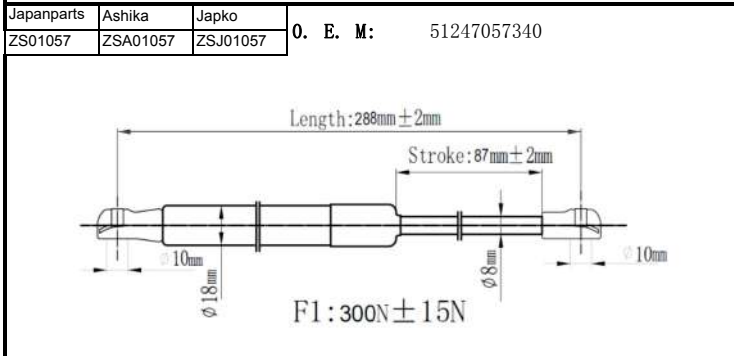

Japanparts	Ashika	Japko
ZS00047	ZSA00047	ZSJ00047

O. E. M.: 1W4Z16C826BA

F1: 192N ± 10N

Japanparts	Ashika	Japko
ZS00048	ZSA00048	ZSJ00048

O. E. M.: 2L7416C826AC

F1: 375N ± 15N

Japanparts	Ashika	Japko
ZS01063	ZSA01063	ZSJ01063