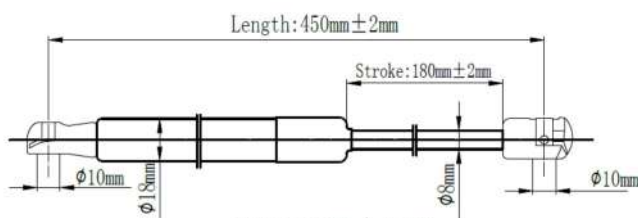

O. E. M.: 7L6845587

F1: 550N ± 20N

Japanparts	Ashika	Japko
ZS09186	ZSA09186	ZSJ09186

O. E. M.: 1C0827550A

F1: 330N ± 15N

Japanparts	Ashika	Japko
ZS09187	ZSA09187	ZSJ09187

O. E. M.: 3C9827550

F1: 550N ± 20N