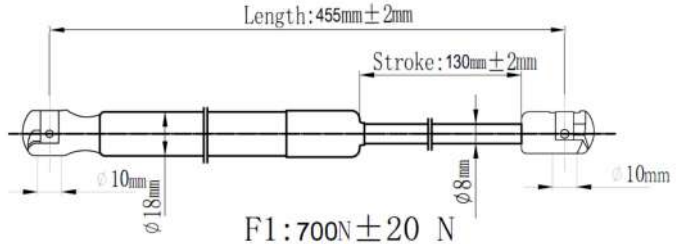

Japanparts	Ashika	Japko
ZS03011	ZSA03011	ZSJ03011

O. E. M.: 1C15V406A10AD

Japanparts	Ashika	Japko
ZS03012	ZSA03012	ZSJ03012

O. E. M.: 1C15V406A10CC

Japanparts	Ashika	Japko
ZS03013	ZSA03013	ZSJ03013

O. E. M.: 1229461