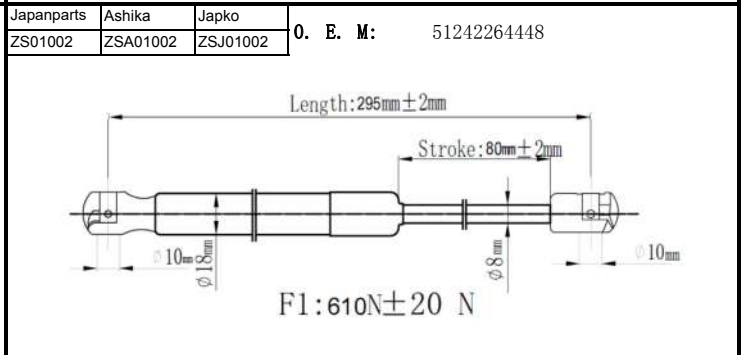

Japanparts	Ashika	Japko
ZS00047	ZSA00047	ZSJ00047

O. E. M.: 1W4Z16C826BA

F1: 192N ± 10N

Japanparts	Ashika	Japko
ZS00048	ZSA00048	ZSJ00048

O. E. M.: 2L7416C826AC

F1: 375N ± 15N

Japanparts	Ashika	Japko
ZS01063	ZSA01063	ZSJ01063