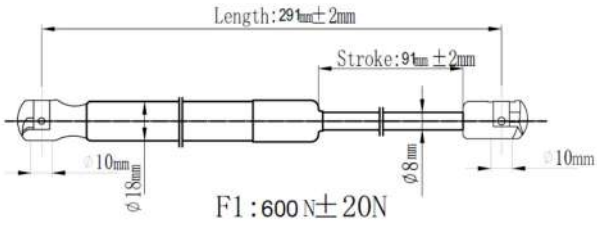

Japanparts	Ashika	Japko
ZS03104	ZSA03104	ZSJ03104

O. E. M.: 30649836

F1: 600 N ± 20N

Japanparts	Ashika	Japko
ZS03105	ZSA03105	ZSJ03105

O. E. M.: 30674836