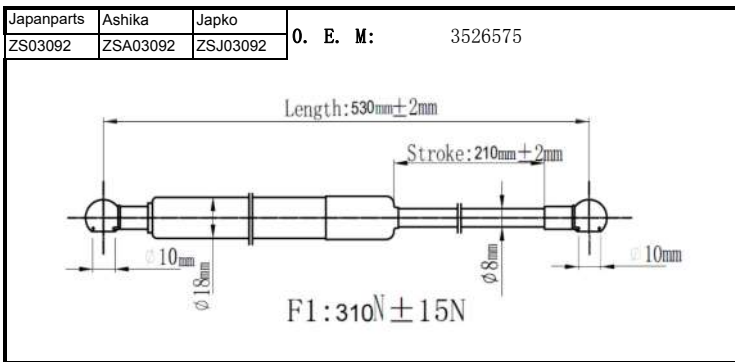

Japanparts	Ashika	Japko
ZS03090	ZSA03090	ZSJ03090

O. E. M.: 30803472

F1 : 320N ± 15N

Japanparts	Ashika	Japko
ZS03091	ZSA03091	ZSJ03091

O. E. M.: 3509350

F1 : 300N ± 15N

Japanparts	Ashika	Japko
ZS03104	ZSA03104	ZSJ03104