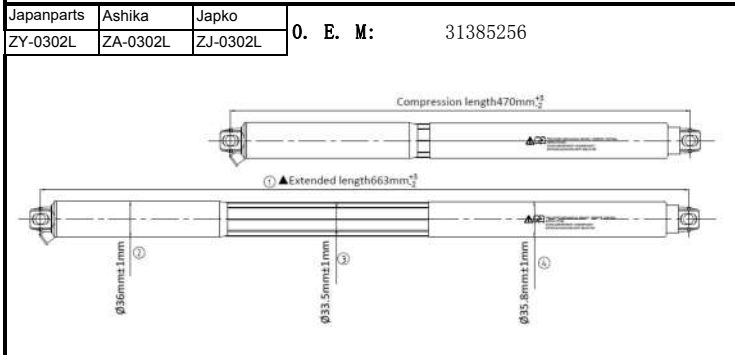

Japanparts	Ashika	Japko
ZY-0110R	ZA-0110R	ZJ-0110R

O. E. M.: 51247397322

Japanparts	Ashika	Japko
ZY-0111L	ZA-0111L	ZJ-0111L

O. E. M.: 51247298983

Japanparts	Ashika	Japko
ZY-0111R	ZA-0111R	ZJ-0111R

O. E. M.: 51247298984