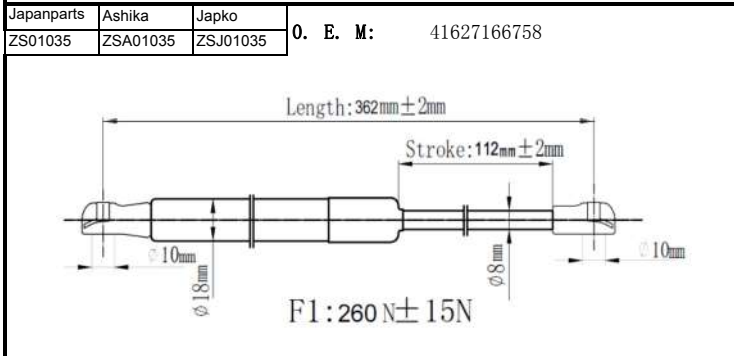

Japanparts	Ashika	Japko
ZS00047	ZSA00047	ZSJ00047

O. E. M.: 1W4Z16C826BA

F1: 192N ± 10N

Japanparts	Ashika	Japko
ZS00048	ZSA00048	ZSJ00048

O. E. M.: 2L7416C826AC

F1: 375N ± 15N

Japanparts	Ashika	Japko
ZS01063	ZSA01063	ZSJ01063