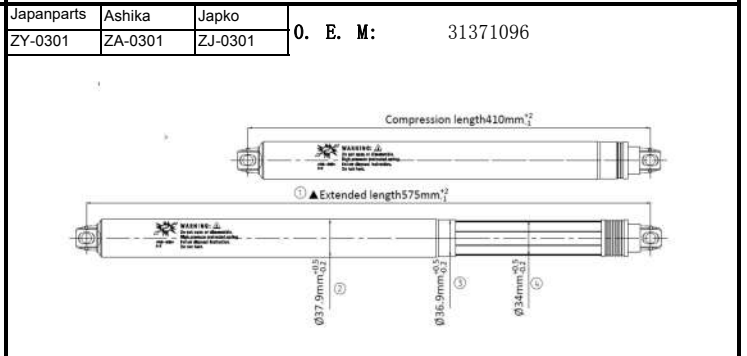

Japanparts	Ashika	Japko
ZY-0110R	ZA-0110R	ZJ-0110R

O. E. M.: 51247397322

Japanparts	Ashika	Japko
ZY-0111L	ZA-0111L	ZJ-0111L

O. E. M.: 51247298983

Japanparts	Ashika	Japko
ZY-0111R	ZA-0111R	ZJ-0111R

O. E. M.: 51247298984