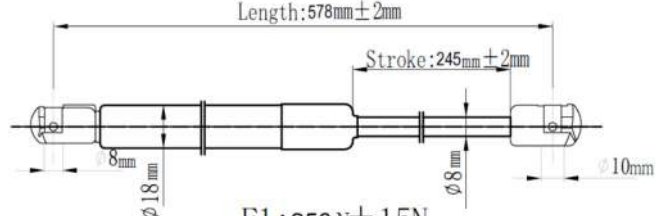

F1 : 250N ± 15N

Japanparts	Ashika	Japko
ZS03084	ZSA03084	ZSJ03084

O. E. M.: 3F2Z17406A10AA