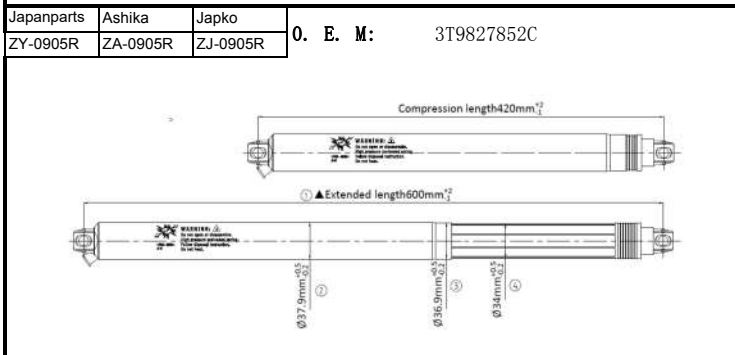

Japanparts	Ashika	Japko
ZY-0110R	ZA-0110R	ZJ-0110R

O. E. M.: 51247397322

Japanparts	Ashika	Japko
ZY-0111L	ZA-0111L	ZJ-0111L

O. E. M.: 51247298983

Japanparts	Ashika	Japko
ZY-0111R	ZA-0111R	ZJ-0111R

O. E. M.: 51247298984