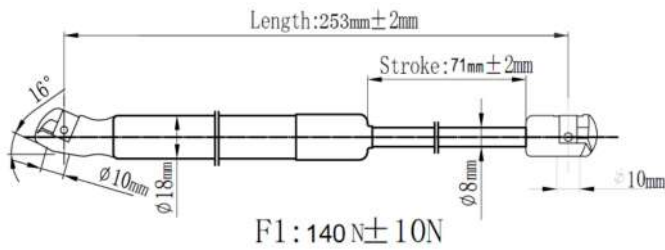

Japanparts	Ashika	Japko
ZS01063	ZSA01063	ZSJ01063

O. E. M.: 51477148826