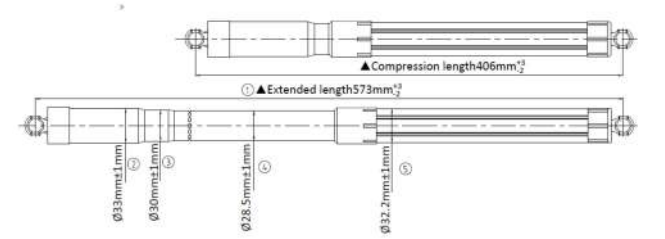

Japanparts	Ashika	Japko
ZY-2001R	ZA-2001R	ZJ-2001R

O. E. M.: 6891009010

Japanparts	Ashika	Japko
ZY-HY00L	ZA-HY00L	ZJ-HY00L

O. E. M.: 81770D3100

Japanparts	Ashika	Japko
ZY-HY00R	ZA-HY00R	ZJ-HY00R

O. E. M.: 81780D3100