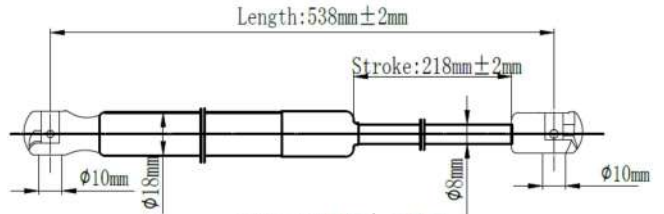

O. E. M.: 74820TL4G01

F1: 540N ± 20N

Japanparts	Ashika	Japko
ZS40001	ZSA40001	ZSJ40001

O. E. M.: 74145S3MA00

F1: 378N ± 15N

Japanparts	Ashika	Japko
ZS40002	ZSA40002	ZSJ40002

O. E. M.: 74145S3VA01

F1: 170N ± 10N