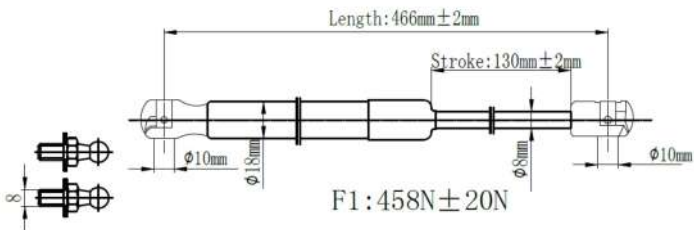

F1: 458N ± 20N

Japanparts	Ashika	Japko
ZS40004	ZSA40004	ZSJ40004

O. E. M.: 74145TK4A01