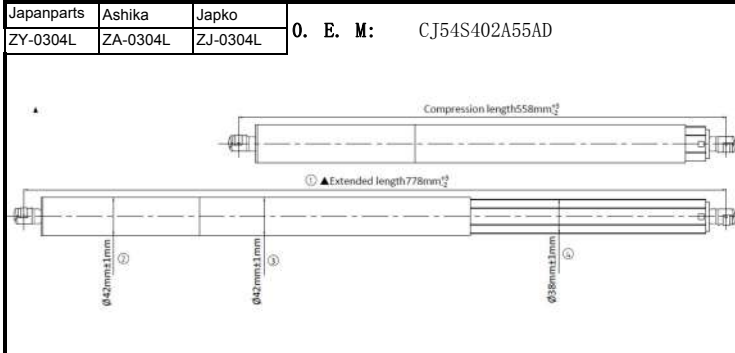

Japanparts	Ashika	Japko
ZY-0110R	ZA-0110R	ZJ-0110R

O. E. M.: 51247397322

Japanparts	Ashika	Japko
ZY-0111L	ZA-0111L	ZJ-0111L

O. E. M.: 51247298983

Japanparts	Ashika	Japko
ZY-0111R	ZA-0111R	ZJ-0111R

O. E. M.: 51247298984