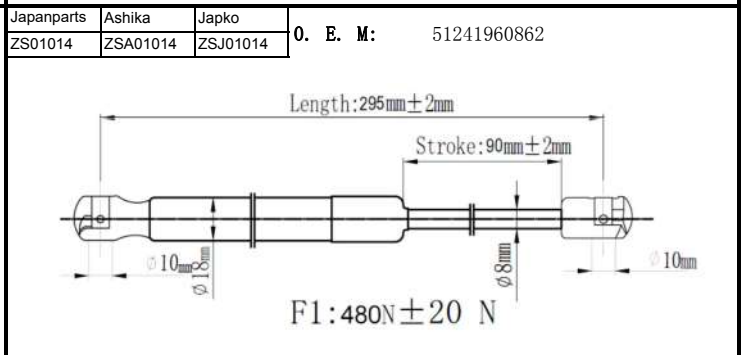

Japanparts	Ashika	Japko
ZS00047	ZSA00047	ZSJ00047

O. E. M.: 1W4Z16C826BA

F1: 192N ± 10N

Japanparts	Ashika	Japko
ZS00048	ZSA00048	ZSJ00048

O. E. M.: 2L7416C826AC

F1: 375N ± 15N

Japanparts	Ashika	Japko
ZS01063	ZSA01063	ZSJ01063