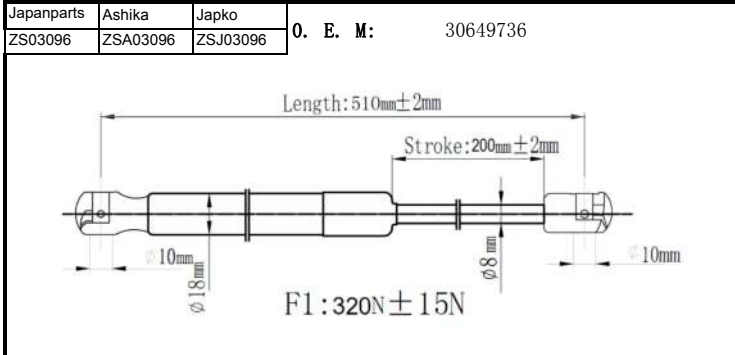

Japanparts	Ashika	Japko
ZS03090	ZSA03090	ZSJ03090

O. E. M.: 30803472

F1 : 320N ± 15N

Japanparts	Ashika	Japko
ZS03091	ZSA03091	ZSJ03091

O. E. M.: 3509350

F1 : 300N ± 15N

Japanparts	Ashika	Japko
ZS03104	ZSA03104	ZSJ03104