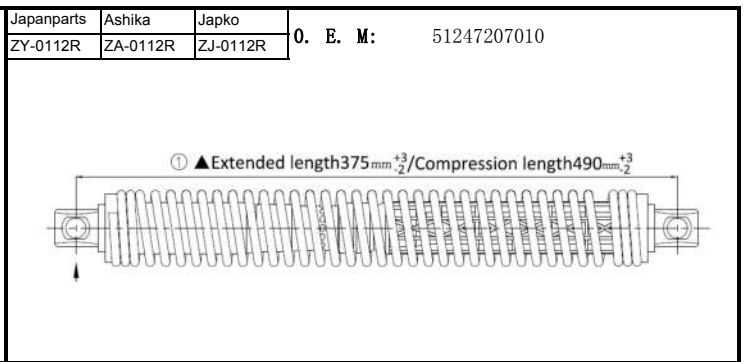

Japanparts	Ashika	Japko
ZY-0110R	ZA-0110R	ZJ-0110R

O. E. M.: 51247397322

Japanparts	Ashika	Japko
ZY-0111L	ZA-0111L	ZJ-0111L

O. E. M.: 51247298983

Japanparts	Ashika	Japko
ZY-0111R	ZA-0111R	ZJ-0111R

O. E. M.: 51247298984