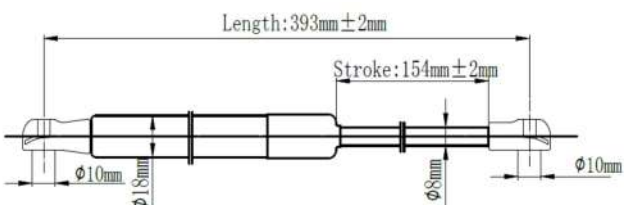

Japanparts	Ashika	Japko
ZS90010	ZSA90010	ZSJ90010

O. E. M.: 5074535AB

F1: 340N ± 15N

Japanparts	Ashika	Japko
ZS90011	ZSA90011	ZSJ90011

O. E. M.: 5140762AA

F1: 355N ± 15N

Japanparts	Ashika	Japko
ZS90012	ZSA90012	ZSJ90012