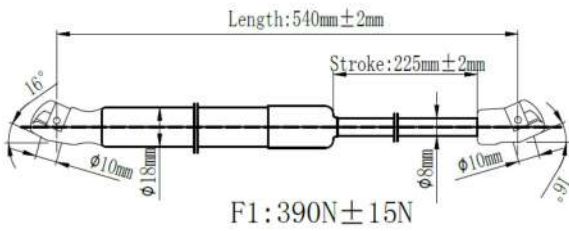

Japanparts	Ashika	Japko
ZS30000	ZSA30000	ZSJ30000

O. E. M: B25R62620C

Japanparts	Ashika	Japko
ZS30001	ZSA30001	ZSJ30001

O. E. M: GE4V63620C

Japanparts	Ashika	Japko
ZS30002	ZSA30002	ZSJ30002

O. E. M: BP4K62620D