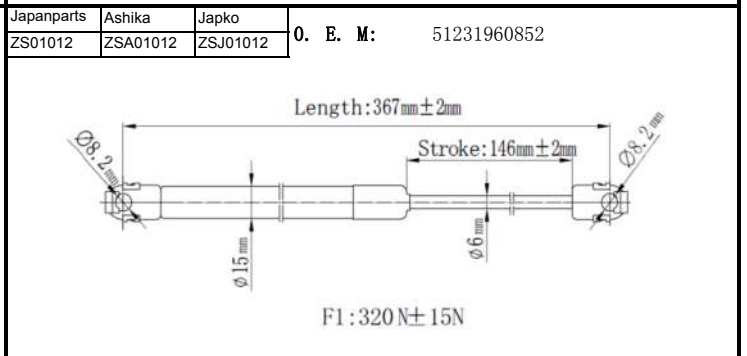

Japanparts	Ashika	Japko
ZS00047	ZSA00047	ZSJ00047

O. E. M.: 1W4Z16C826BA

F1: 192N ± 10N

Japanparts	Ashika	Japko
ZS00048	ZSA00048	ZSJ00048

O. E. M.: 2L7416C826AC

F1: 375N ± 15N

Japanparts	Ashika	Japko
ZS01063	ZSA01063	ZSJ01063