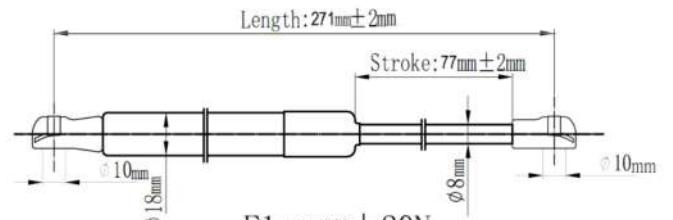

F1: 420N ± 20N

Japanparts	Ashika	Japko
ZS03110	ZSA03110	ZSJ03110

O. E. M.: 9154605