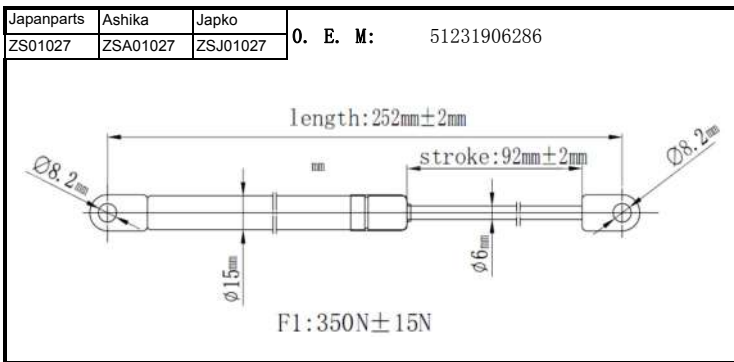

Japanparts	Ashika	Japko
ZS00047	ZSA00047	ZSJ00047

O. E. M.: 1W4Z16C826BA

F1: 192N ± 10N

Japanparts	Ashika	Japko
ZS00048	ZSA00048	ZSJ00048

O. E. M.: 2L7416C826AC

F1: 375N ± 15N

Japanparts	Ashika	Japko
ZS01063	ZSA01063	ZSJ01063