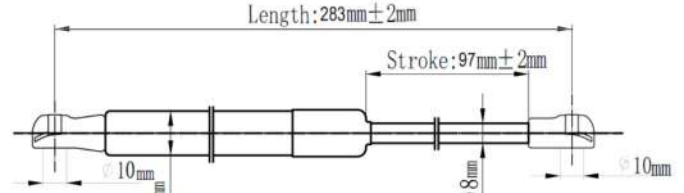

F1: 290N ± 15N

Japanparts	Ashika	Japko
ZS03119	ZSA03119	ZSJ03119

O. E. M.: 8618640

F1: 740N ± 20N

Japanparts	Ashika	Japko
ZS03124	ZSA03124	ZSJ03124

O. E. M.: 31420214