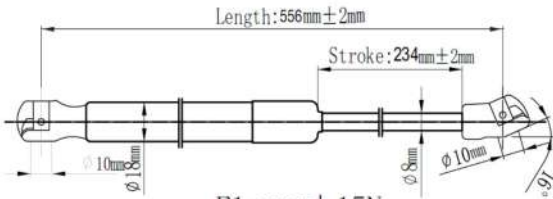

F1: 240N ± 15N

Japanparts	Ashika	Japko
ZS09108	ZSA09108	ZSJ09108

O. E. M.: 97051257100