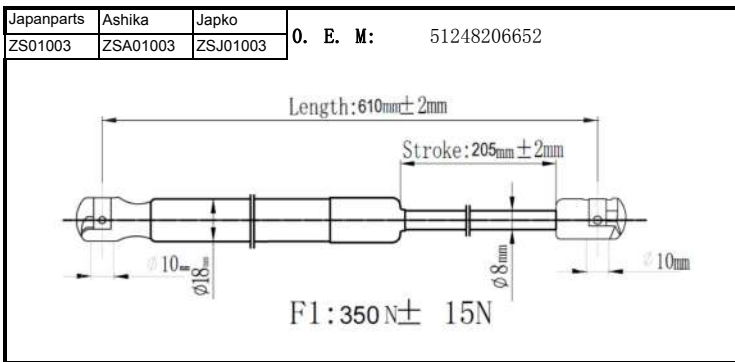

Japanparts	Ashika	Japko
ZS00047	ZSA00047	ZSJ00047

O. E. M.: 1W4Z16C826BA

F1: 192N ± 10N

Japanparts	Ashika	Japko
ZS00048	ZSA00048	ZSJ00048

O. E. M.: 2L7416C826AC

F1: 375N ± 15N

Japanparts	Ashika	Japko
ZS01063	ZSA01063	ZSJ01063