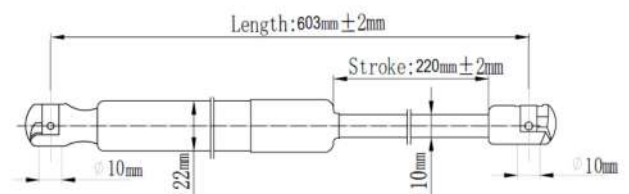

Japanparts	Ashika	Japko
ZS03080	ZSA03080	ZSJ03080

O. E. M.: 1C16V406A10DC

F1 : 640N ± 20N

Japanparts	Ashika	Japko
ZS03081	ZSA03081	ZSJ03081

O. E. M.: 7E5354406A10

F1 : 540N ± 20N

Japanparts	Ashika	Japko
ZS03082	ZSA03082	ZSJ03082

O. E. M.: 6W7Z16C826AA

F1 : 600N ± 20N

Japanparts	Ashika	Japko
ZS03083	ZSA03083	ZSJ03083

O. E. M.: 2F1Z16C826BA

F1 : 250N ± 15N

Japanparts	Ashika	Japko
ZS03084	ZSA03084	ZSJ03084

O. E. M.: 3F2Z17406A10AA

F1 : 712N ± 20N

Japanparts	Ashika	Japko
ZS03085	ZSA03085	ZSJ03085

O. E. M.: 4F2Z17406A10

F1 : 700N ± 20N

Japanparts	Ashika	Japko
ZS03086	ZSA03086	ZSJ03086

O. E. M.: 5G1Z54406A10AA

F1 : 570N ± 20N

Japanparts	Ashika	Japko
ZS03087	ZSA03087	ZSJ03087

O. E. M.: 31297156

F1 : 620N ± 20N

Japanparts	Ashika	Japko
ZS03088	ZSA03088	ZSJ03088

O. E. M.: 3211734

F1 : 460N ± 20N

Japanparts	Ashika	Japko
ZS03089	ZSA03089	ZSJ03089

O. E. M.: 9485706

F1 : 600N ± 20N

Japanparts	Ashika	Japko
ZS03090	ZSA03090	ZSJ03090

O. E. M.: 30803472

F1 : 320N ± 15N

Japanparts	Ashika	Japko
ZS03091	ZSA03091	ZSJ03091

O. E. M.: 3509350

F1 : 300N ± 15N