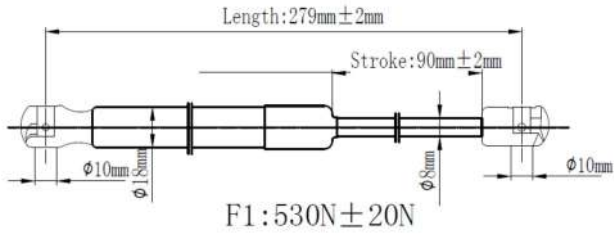

Japanparts	Ashika	Japko
ZS09117	ZSA09117	ZSJ09117

O. E. M.: 1M5827550B