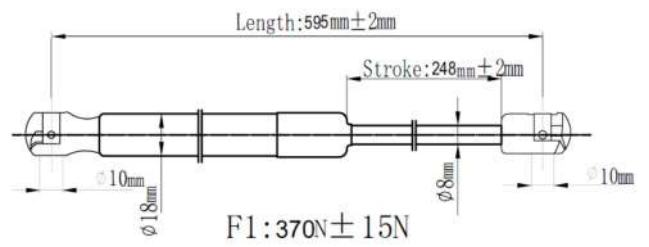

Japanparts	Ashika	Japko
ZS03061	ZSA03061	ZSJ03061

O. E. M.: 1632756