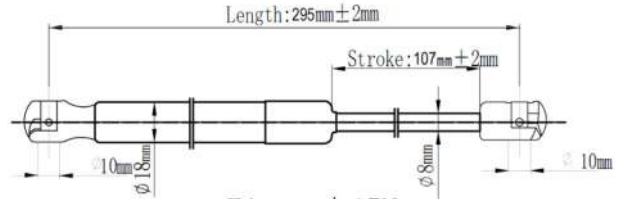

F1: 315N ± 15N

Japanparts	Ashika	Japko
ZS09111	ZSA09111	ZSJ09111

O. E. M.: 99151255100