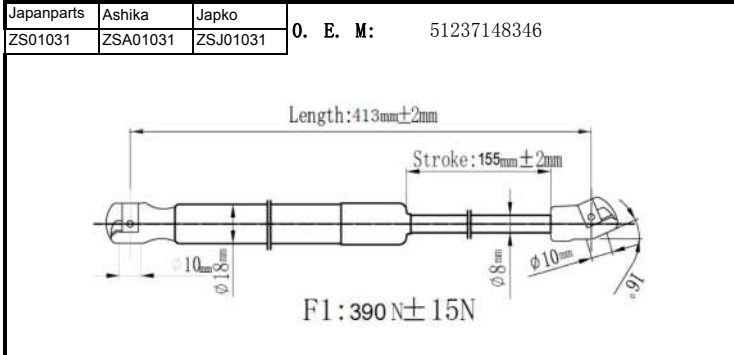

Japanparts	Ashika	Japko
ZS00047	ZSA00047	ZSJ00047

O. E. M.: 1W4Z16C826BA

F1: 192N ± 10N

Japanparts	Ashika	Japko
ZS00048	ZSA00048	ZSJ00048

O. E. M.: 2L7416C826AC

F1: 375N ± 15N

Japanparts	Ashika	Japko
ZS01063	ZSA01063	ZSJ01063