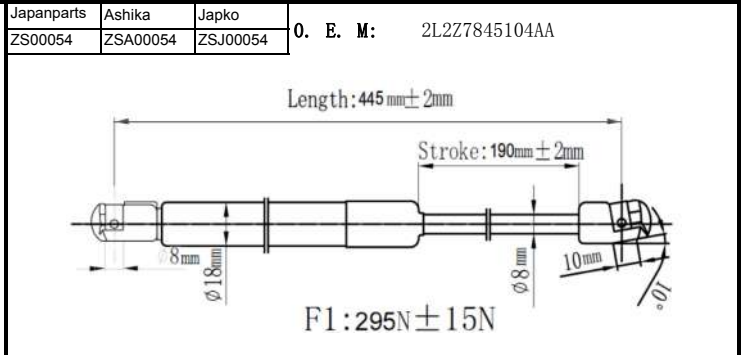

Japanparts	Ashika	Japko
ZS00047	ZSA00047	ZSJ00047

O. E. M.: 1W4Z16C826BA

F1: 192N ± 10N

Japanparts	Ashika	Japko
ZS00048	ZSA00048	ZSJ00048

O. E. M.: 2L7416C826AC

F1: 375N ± 15N

Japanparts	Ashika	Japko
ZS01063	ZSA01063	ZSJ01063