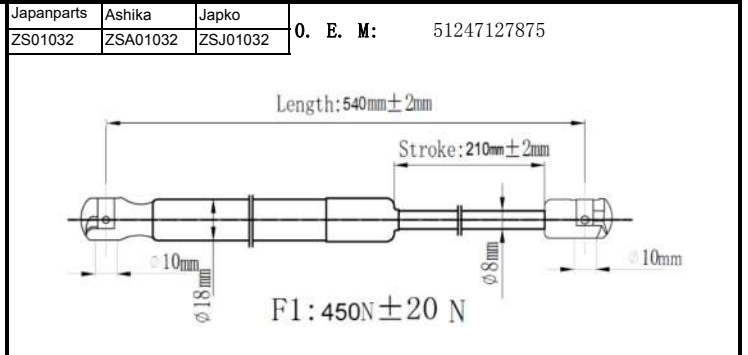

Japanparts	Ashika	Japko
ZS00047	ZSA00047	ZSJ00047

O. E. M.: 1W4Z16C826BA

F1: 192N ± 10N

Japanparts	Ashika	Japko
ZS00048	ZSA00048	ZSJ00048

O. E. M.: 2L7416C826AC

F1: 375N ± 15N

Japanparts	Ashika	Japko
ZS01063	ZSA01063	ZSJ01063