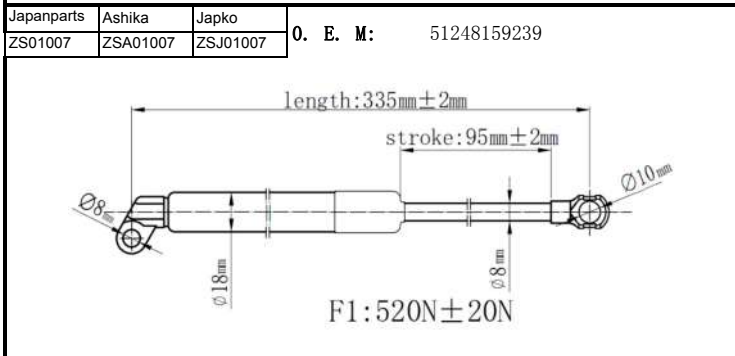

Japanparts	Ashika	Japko
ZS00047	ZSA00047	ZSJ00047

O. E. M.: 1W4Z16C826BA

F1: 192N ± 10N

Japanparts	Ashika	Japko
ZS00048	ZSA00048	ZSJ00048

O. E. M.: 2L7416C826AC

F1: 375N ± 15N

Japanparts	Ashika	Japko
ZS01063	ZSA01063	ZSJ01063