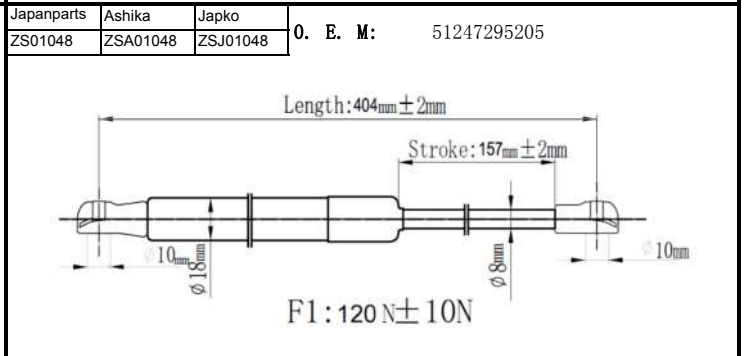

Japanparts	Ashika	Japko
ZS00047	ZSA00047	ZSJ00047

O. E. M.: 1W4Z16C826BA

F1: 192N ± 10N

Japanparts	Ashika	Japko
ZS00048	ZSA00048	ZSJ00048

O. E. M.: 2L7416C826AC

F1: 375N ± 15N

Japanparts	Ashika	Japko
ZS01063	ZSA01063	ZSJ01063