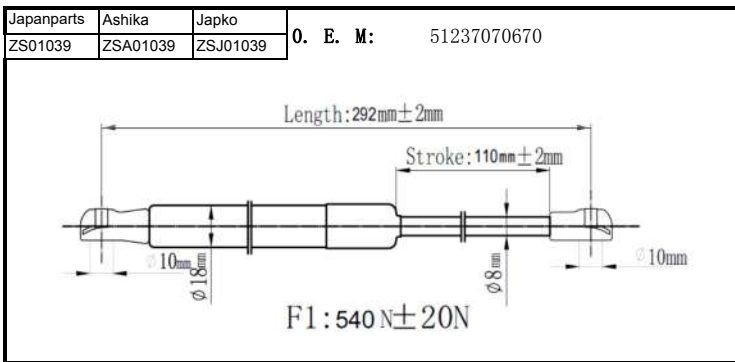

Japanparts	Ashika	Japko
ZS00047	ZSA00047	ZSJ00047

O. E. M.: 1W4Z16C826BA

F1: 192N ± 10N

Japanparts	Ashika	Japko
ZS00048	ZSA00048	ZSJ00048

O. E. M.: 2L7416C826AC

F1: 375N ± 15N

Japanparts	Ashika	Japko
ZS01063	ZSA01063	ZSJ01063