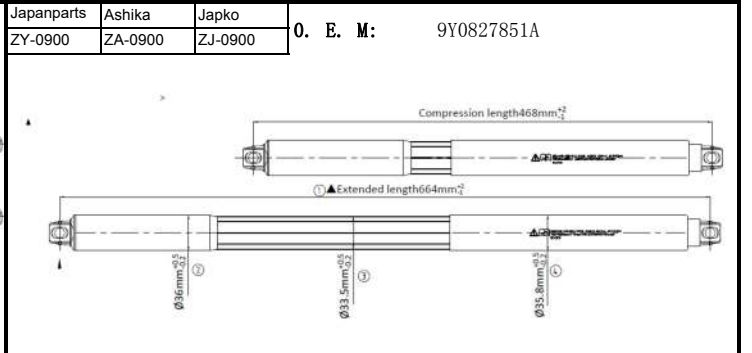

Japanparts	Ashika	Japko
ZY-0110R	ZA-0110R	ZJ-0110R

O. E. M.: 51247397322

Japanparts	Ashika	Japko
ZY-0111L	ZA-0111L	ZJ-0111L

O. E. M.: 51247298983

Japanparts	Ashika	Japko
ZY-0111R	ZA-0111R	ZJ-0111R

O. E. M.: 51247298984