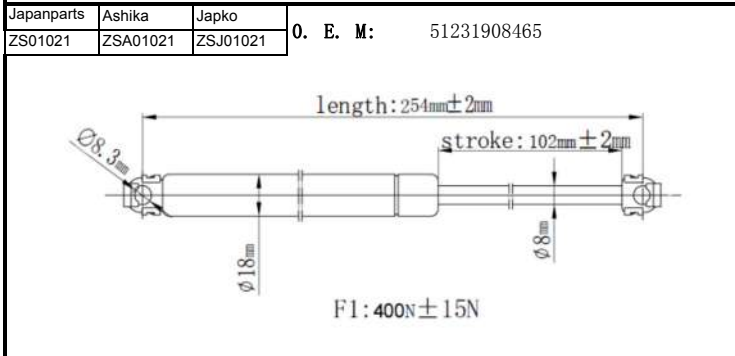

Japanparts	Ashika	Japko
ZS00047	ZSA00047	ZSJ00047

O. E. M.: 1W4Z16C826BA

F1: 192N ± 10N

Japanparts	Ashika	Japko
ZS00048	ZSA00048	ZSJ00048

O. E. M.: 2L7416C826AC

F1: 375N ± 15N

Japanparts	Ashika	Japko
ZS01063	ZSA01063	ZSJ01063