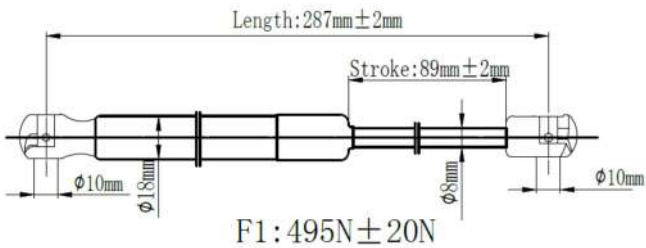

Japanparts	Ashika	Japko
ZS30004	ZSA30004	ZSJ30004

O. E. M: GJ6A56930