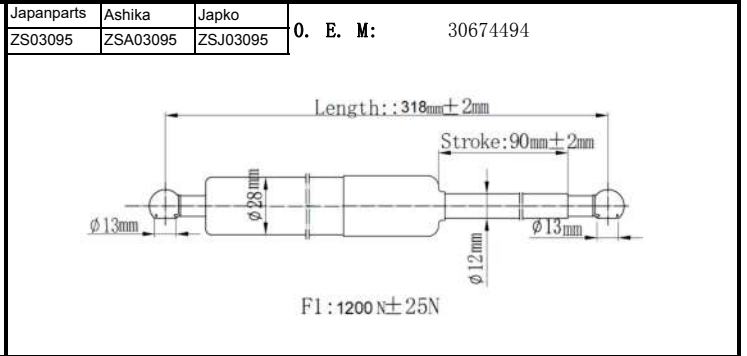

Japanparts	Ashika	Japko
ZS03090	ZSA03090	ZSJ03090

O. E. M.: 30803472

F1 : 320N ± 15N

Japanparts	Ashika	Japko
ZS03091	ZSA03091	ZSJ03091

O. E. M.: 3509350

F1 : 300N ± 15N

Japanparts	Ashika	Japko
ZS03104	ZSA03104	ZSJ03104