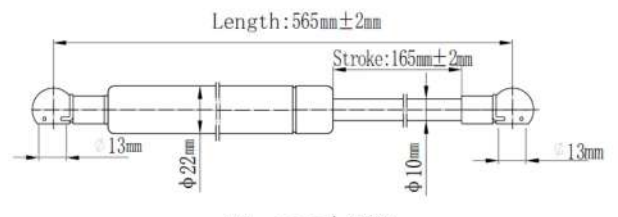

F1 : 620N ± 20N

Japanparts	Ashika	Japko
ZS03088	ZSA03088	ZSJ03088

O. E. M.: 3211734