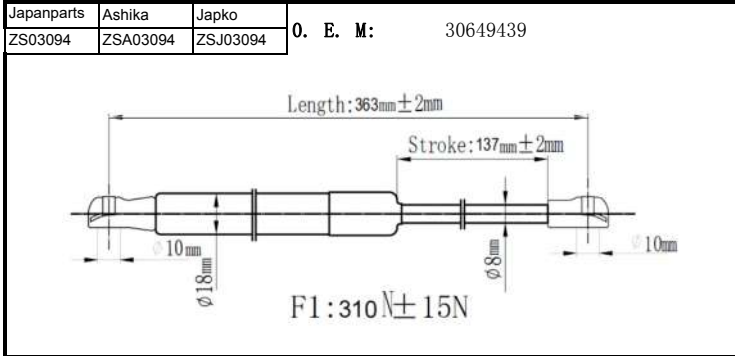

Japanparts	Ashika	Japko
ZS03090	ZSA03090	ZSJ03090

O. E. M.: 30803472

F1 : 320N ± 15N

Japanparts	Ashika	Japko
ZS03091	ZSA03091	ZSJ03091

O. E. M.: 3509350

F1 : 300N ± 15N

Japanparts	Ashika	Japko
ZS03104	ZSA03104	ZSJ03104