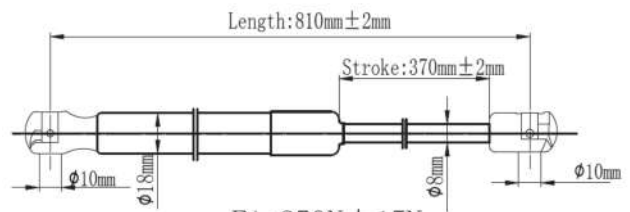

F1: 250N ± 15N

Japanparts	Ashika	Japko
ZS40007	ZSA40007	ZSJ40007

O. E. M.: 74820ST7306