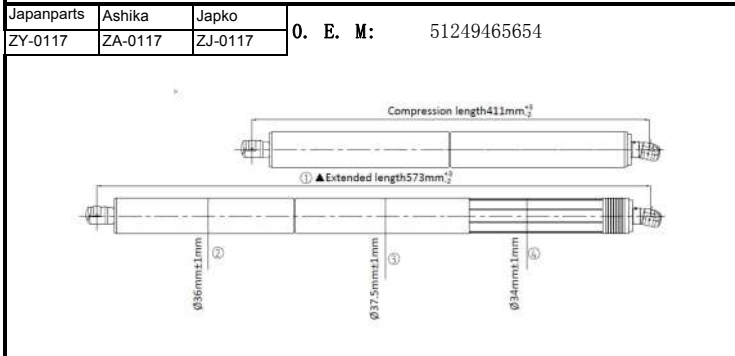

Japanparts	Ashika	Japko
ZY-0110R	ZA-0110R	ZJ-0110R

O. E. M.: 51247397322

Japanparts	Ashika	Japko
ZY-0111L	ZA-0111L	ZJ-0111L

O. E. M.: 51247298983

Japanparts	Ashika	Japko
ZY-0111R	ZA-0111R	ZJ-0111R

O. E. M.: 51247298984