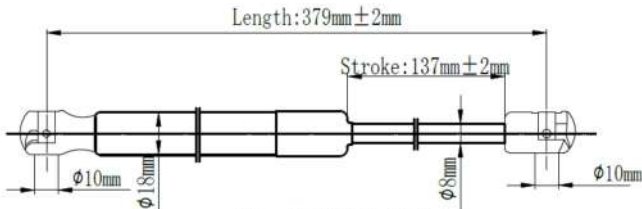

F1: 378N ± 15N

Japanparts	Ashika	Japko
ZS40002	ZSA40002	ZSJ40002

O. E. M.: 74145S3VA01