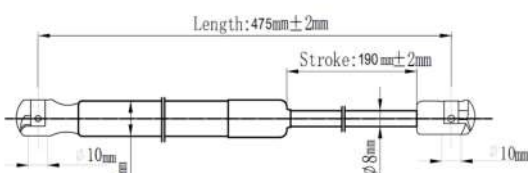

O. E. M.: 132711

F1: 330N ± 15N

Japanparts	Ashika	Japko
ZS04002	ZSA04002	ZSJ04002

O. E. M.: 25796762

F1: 230N ± 15N

Japanparts	Ashika	Japko
ZS04003	ZSA04003	ZSJ04003

O. E. M.: 132727

F1: 560N ± 15N