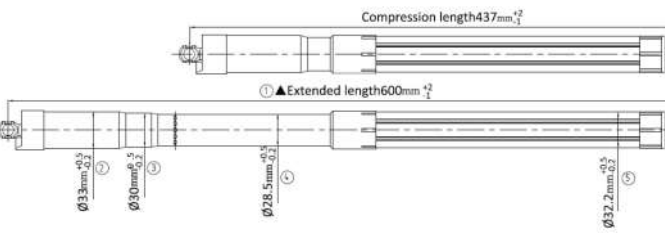

Japanparts	Ashika	Japko
ZY-2000R	ZA-2000R	ZJ-2000R

O. E. M.: 6891042060