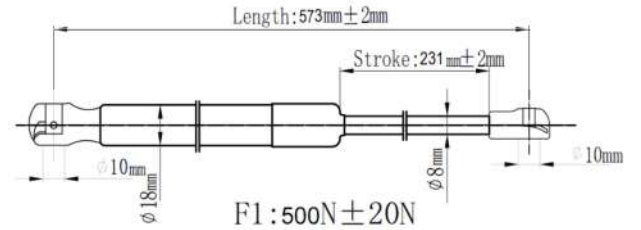

Japanparts	Ashika	Japko
ZS09084	ZSA09084	ZSJ09084

O. E. M.: 8A9827552A