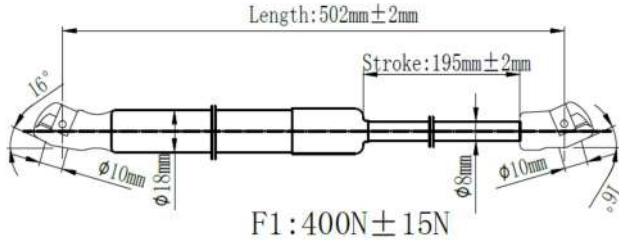

Japanparts	Ashika	Japko
ZS40013	ZSA40013	ZSJ40013

O. E. M.: 74820S6DE01