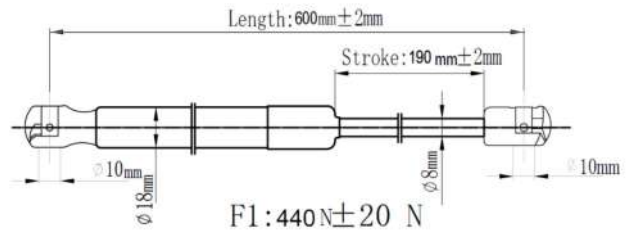

Japanparts	Ashika	Japko
ZS03025	ZSA03025	ZSJ03025

O. E. M.: 1141159