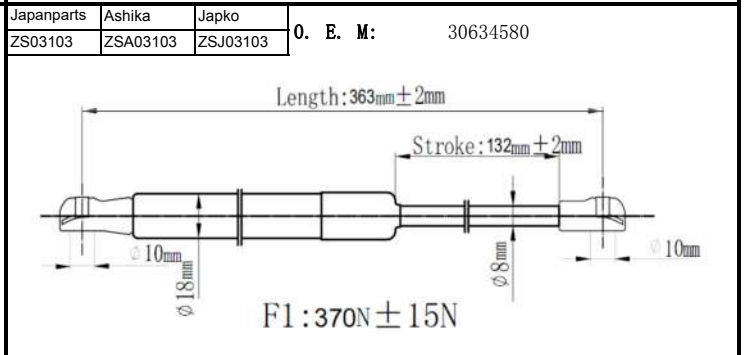

Japanparts	Ashika	Japko
ZS03090	ZSA03090	ZSJ03090

O. E. M.: 30803472

F1 : 320N ± 15N

Japanparts	Ashika	Japko
ZS03091	ZSA03091	ZSJ03091

O. E. M.: 3509350

F1 : 300N ± 15N

Japanparts	Ashika	Japko
ZS03104	ZSA03104	ZSJ03104