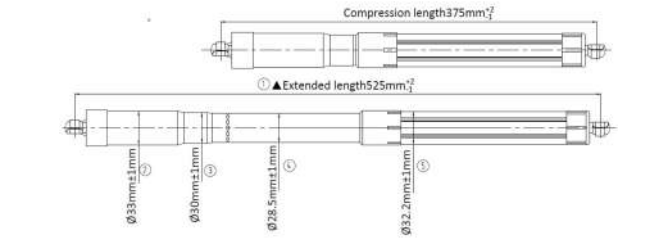

Japanparts	Ashika	Japko
ZY-2001R	ZA-2001R	ZJ-2001R

O. E. M.: 6891009010