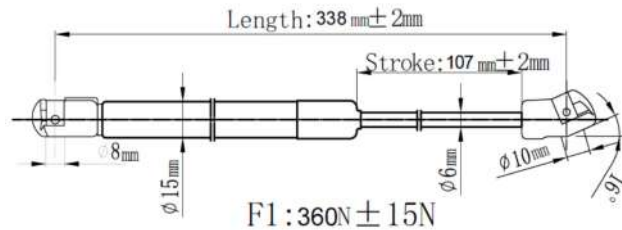

Japanparts	Ashika	Japko
ZS03026	ZSA03026	ZSJ03026

O. E. M.: 2L1Z16C826AA