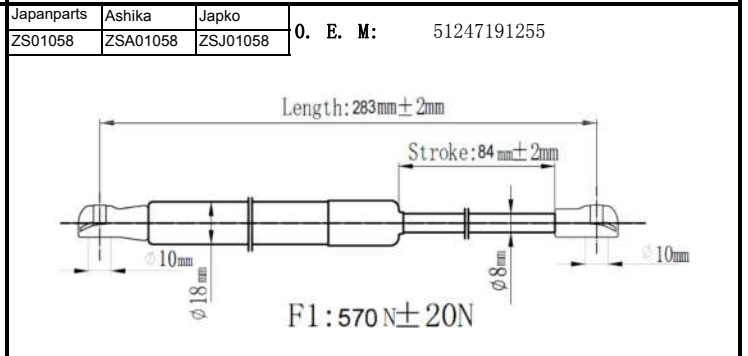

Japanparts	Ashika	Japko
ZS00047	ZSA00047	ZSJ00047

O. E. M.: 1W4Z16C826BA

F1: 192N ± 10N

Japanparts	Ashika	Japko
ZS00048	ZSA00048	ZSJ00048

O. E. M.: 2L7416C826AC

F1: 375N ± 15N

Japanparts	Ashika	Japko
ZS01063	ZSA01063	ZSJ01063