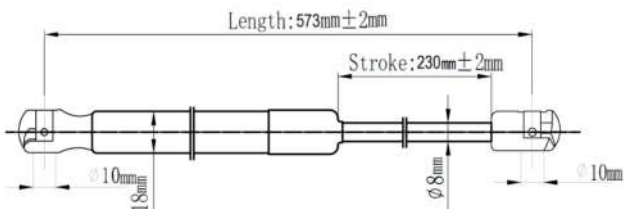

F1: 350 N ± 20N

Japanparts	Ashika	Japko
ZS03113	ZSA03113	ZSJ03113

O. E. M.: 31298337