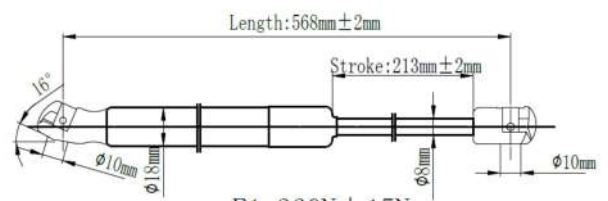

F1: 360N ± 15N

Japanparts	Ashika	Japko
ZS40009	ZSA40009	ZSJ40009

O. E. M.: 74820SK3E20