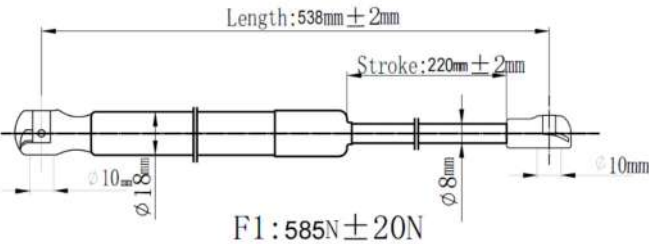

Japanparts	Ashika	Japko
ZS03024	ZSA03024	ZSJ03024

O. E. M.: 1477988