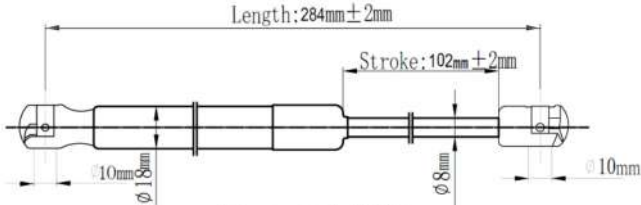

O. E. M.: 30649836

F1: 600 N ± 20N

Japanparts	Ashika	Japko
ZS03105	ZSA03105	ZSJ03105

O. E. M.: 30674836

F1: 1190N ± 25N

Japanparts	Ashika	Japko
ZS03106	ZSA03106	ZSJ03106

O. E. M.: 30649516

F1: 450 N ± 20N