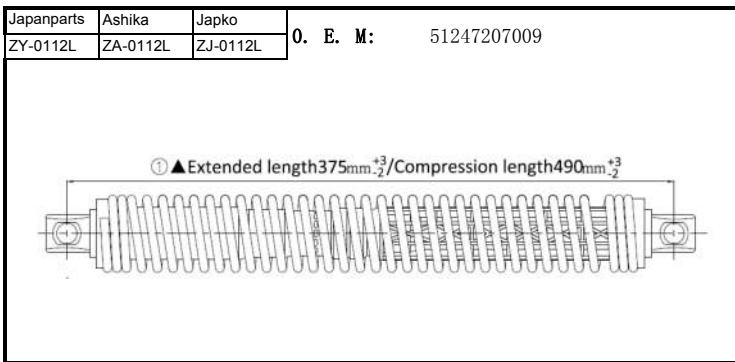

Japanparts	Ashika	Japko
ZY-0110R	ZA-0110R	ZJ-0110R

O. E. M.: 51247397322

Japanparts	Ashika	Japko
ZY-0111L	ZA-0111L	ZJ-0111L

O. E. M.: 51247298983

Japanparts	Ashika	Japko
ZY-0111R	ZA-0111R	ZJ-0111R

O. E. M.: 51247298984