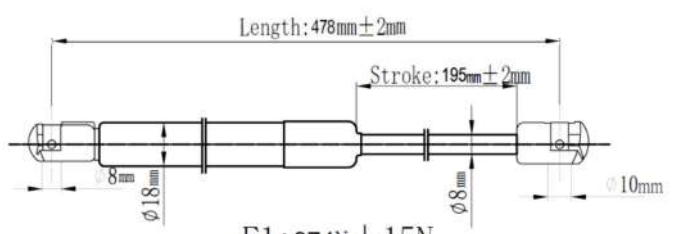

F1: 374N ± 15N

Japanparts	Ashika	Japko
ZS00047	ZSA00047	ZSJ00047

O. E. M.: 1W4Z16C826BA