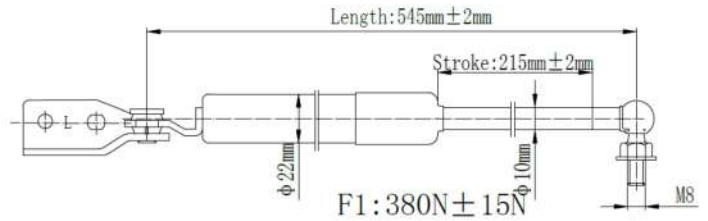

Japanparts	Ashika	Japko
ZS30003	ZSA30003	ZSJ30003

O. E. M: 0