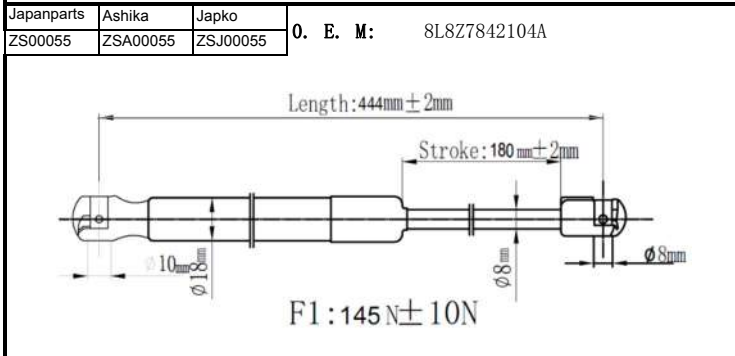

Japanparts	Ashika	Japko
ZS00047	ZSA00047	ZSJ00047

O. E. M.: 1W4Z16C826BA

F1: 192N ± 10N

Japanparts	Ashika	Japko
ZS00048	ZSA00048	ZSJ00048

O. E. M.: 2L7416C826AC

F1: 375N ± 15N

Japanparts	Ashika	Japko
ZS01063	ZSA01063	ZSJ01063