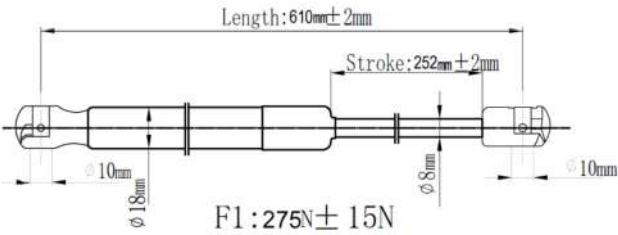

Japanparts	Ashika	Japko
ZS09085	ZSA09085	ZSJ09085

O. E. M.: 13428038