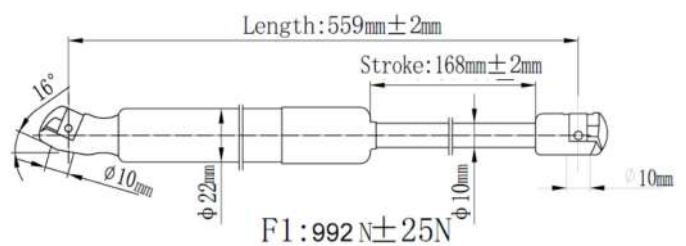

Japanparts	Ashika	Japko
ZS03029	ZSA03029	ZSJ03029

O. E. M.: F4TZ78406A10A