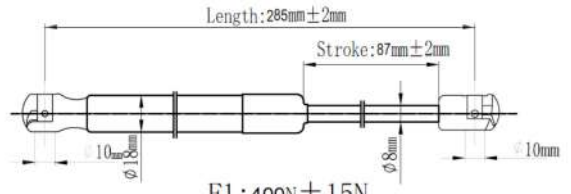

F1: 400N ± 15N

Japanparts	Ashika	Japko
ZS03108	ZSA03108	ZSJ03108

O. E. M.: 31278769