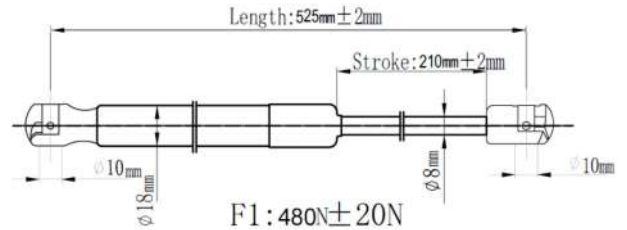

F1 : 480N ± 20N

Japanparts	Ashika	Japko
ZS04059	ZSA04059	ZSJ04059

O. E. M: 12768264