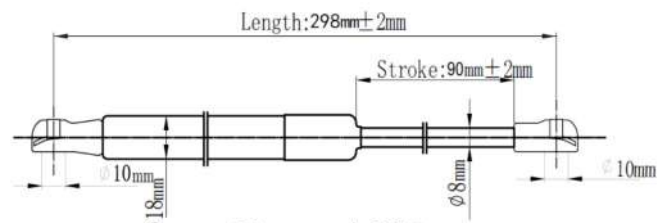

F1 : 600N ± 20N

Japanparts	Ashika	Japko
ZS03090	ZSA03090	ZSJ03090

O. E. M.: 30803472