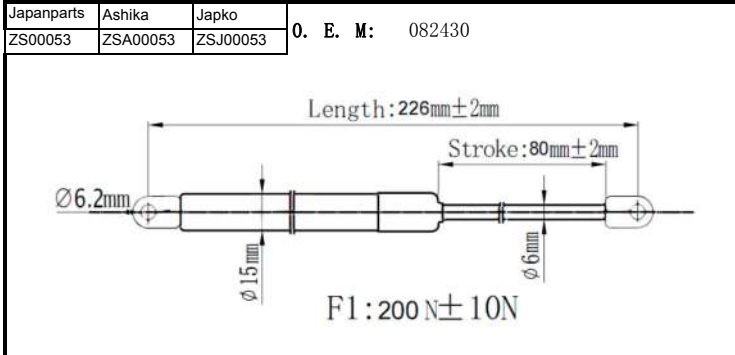

Japanparts	Ashika	Japko
ZS00047	ZSA00047	ZSJ00047

O. E. M.: 1W4Z16C826BA

F1: 192N ± 10N

Japanparts	Ashika	Japko
ZS00048	ZSA00048	ZSJ00048

O. E. M.: 2L7416C826AC

F1: 375N ± 15N

Japanparts	Ashika	Japko
ZS01063	ZSA01063	ZSJ01063