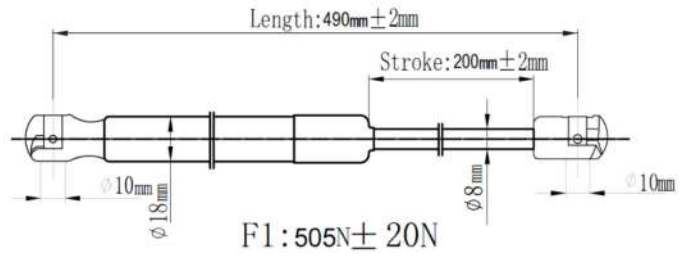

Japanparts	Ashika	Japko
ZS03057	ZSA03057	ZSJ03057

O. E. M.: 6148421