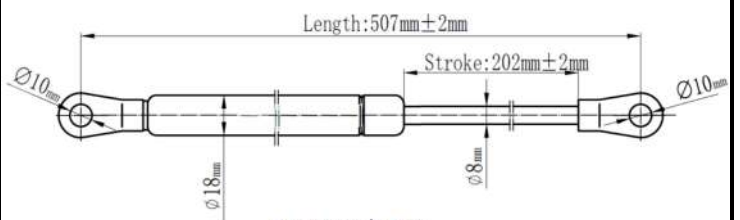

Japanparts	Ashika	Japko
ZS00037	ZSA00037	ZSJ00037

O. E. M.: AW9316C826AC

F1: 310N ± 15N

Japanparts	Ashika	Japko
ZS00038	ZSA00038	ZSJ00038

O. E. M.: BD48027

F1: 210N ± 15N

Japanparts	Ashika	Japko
ZS00039	ZSA00039	ZSJ00039