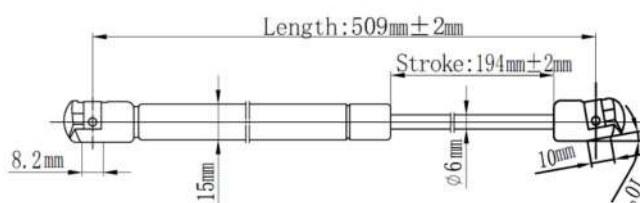

Japanparts	Ashika	Japko
ZS00037	ZSA00037	ZSJ00037

O. E. M.: AW9316C826AC

F1: 310N ± 15N

Japanparts	Ashika	Japko
ZS00038	ZSA00038	ZSJ00038

O. E. M.: BD48027

F1: 210N ± 15N

Japanparts	Ashika	Japko
ZS00039	ZSA00039	ZSJ00039

O. E. M.: EX5316C826AB

F1: 165N ± 10N

Japanparts	Ashika	Japko
ZS00040	ZSA00040	ZSJ00040

O. E. M.: GJA3800BB

F1: 370N ± 15N

Japanparts	Ashika	Japko
ZS00041	ZSA00041	ZSJ00041

O. E. M.: 11188231015

F1: 415N ± 20N

Japanparts	Ashika	Japko
ZS00042	ZSA00042	ZSJ00042

O. E. M.: 21216308015

F1: 280N ± 15N

Japanparts	Ashika	Japko
ZS00043	ZSA00043	ZSJ00043

O. E. M.: 21118231010

F1: 460N ± 20N

Japanparts	Ashika	Japko
ZS00044	ZSA00044	ZSJ00044

O. E. M.: 21128231010

F1: 460N ± 20N

Japanparts	Ashika	Japko
ZS00045	ZSA00045	ZSJ00045

O. E. M.: 7700786247

F1: 400N ± 15N

Japanparts	Ashika	Japko
ZS00046	ZSA00046	ZSJ00046

O. E. M.: F85Z16C826AB

F1: 374N ± 15N

Japanparts	Ashika	Japko
ZS00047	ZSA00047	ZSJ00047

O. E. M.: 1W4Z16C826BA

F1: 192N ± 10N

Japanparts	Ashika	Japko
ZS00048	ZSA00048	ZSJ00048

O. E. M.: 2L7416C826AC

F1: 375N ± 15N