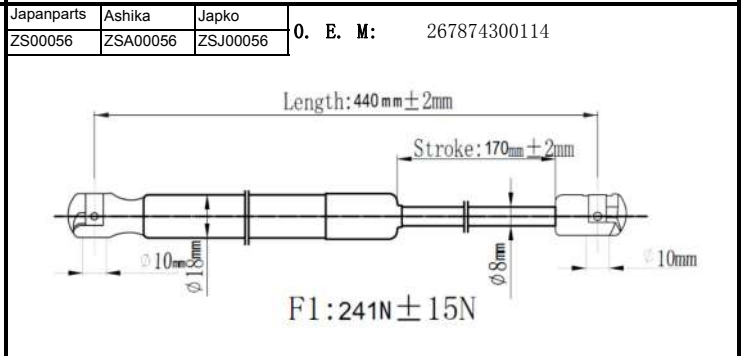

Japanparts	Ashika	Japko
ZS00047	ZSA00047	ZSJ00047

O. E. M.: 1W4Z16C826BA

F1: 192N ± 10N

Japanparts	Ashika	Japko
ZS00048	ZSA00048	ZSJ00048

O. E. M.: 2L7416C826AC

F1: 375N ± 15N

Japanparts	Ashika	Japko
ZS01063	ZSA01063	ZSJ01063