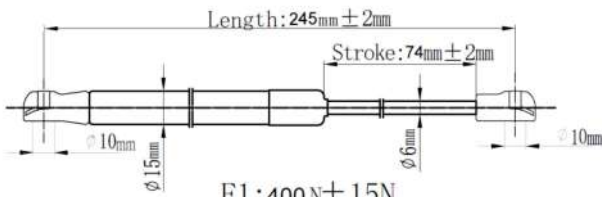

F1: 400N ± 15N

Japanparts	Ashika	Japko
ZS03111	ZSA03111	ZSJ03111

O. E. M.: 688476