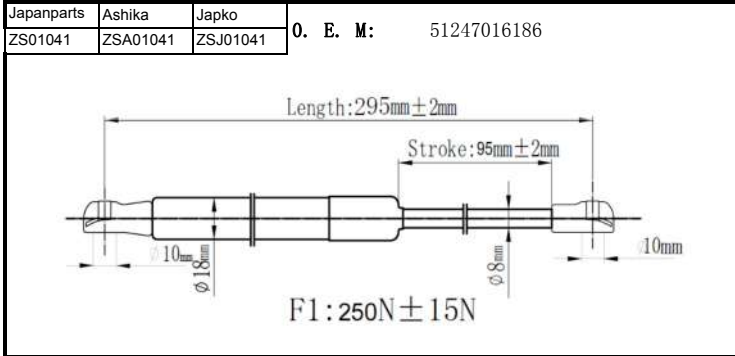

Japanparts	Ashika	Japko
ZS00047	ZSA00047	ZSJ00047

O. E. M.: 1W4Z16C826BA

F1: 192N ± 10N

Japanparts	Ashika	Japko
ZS00048	ZSA00048	ZSJ00048

O. E. M.: 2L7416C826AC

F1: 375N ± 15N

Japanparts	Ashika	Japko
ZS01063	ZSA01063	ZSJ01063