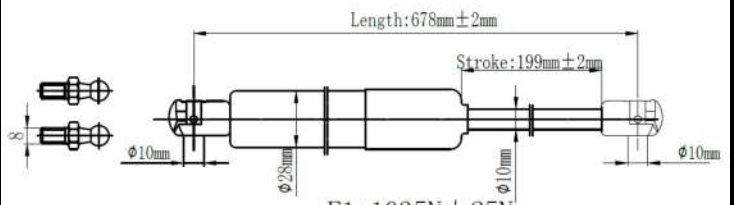

Japanparts	Ashika	Japko
ZS90005	ZSA90005	ZSJ90005

O. E. M.: 05054246AB

F1: 775N ± 20N

Japanparts	Ashika	Japko
ZS90006	ZSA90006	ZSJ90006

O. E. M.: 4575806AC

F1: 1035N ± 25N

Japanparts	Ashika	Japko
ZS90007	ZSA90007	ZSJ90007