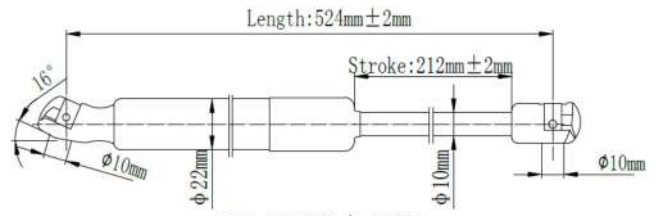

F1: 540N ± 20N

Japanparts	Ashika	Japko
ZS40001	ZSA40001	ZSJ40001

O. E. M.: 74145S3MA00