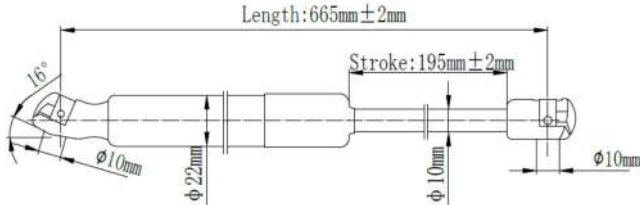

F1: 765N ± 20N

Japanparts	Ashika	Japko
ZS90004	ZSA90004	ZSJ90004

O. E. M.: 04724743AD