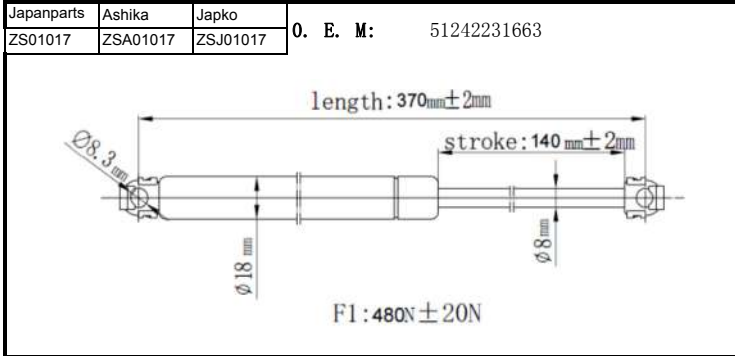

Japanparts	Ashika	Japko
ZS00047	ZSA00047	ZSJ00047

O. E. M.: 1W4Z16C826BA

F1: 192N ± 10N

Japanparts	Ashika	Japko
ZS00048	ZSA00048	ZSJ00048

O. E. M.: 2L7416C826AC

F1: 375N ± 15N

Japanparts	Ashika	Japko
ZS01063	ZSA01063	ZSJ01063