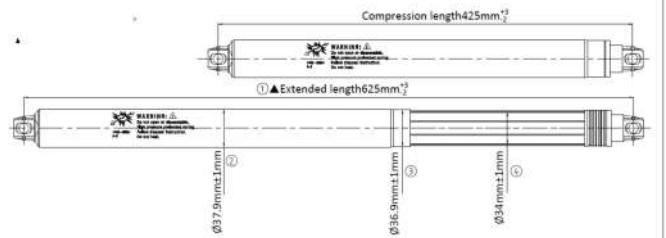

Japanparts	Ashika	Japko
ZY-1000L	ZA-1000L	ZJ-1000L

O. E. M.: 905615AA1A