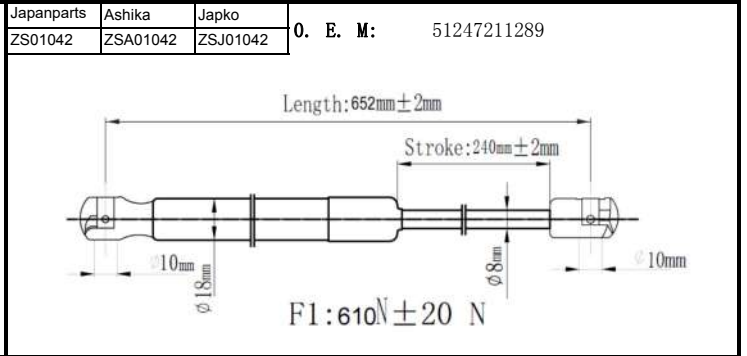

Japanparts	Ashika	Japko
ZS00047	ZSA00047	ZSJ00047

O. E. M.: 1W4Z16C826BA

F1: 192N ± 10N

Japanparts	Ashika	Japko
ZS00048	ZSA00048	ZSJ00048

O. E. M.: 2L7416C826AC

F1: 375N ± 15N

Japanparts	Ashika	Japko
ZS01063	ZSA01063	ZSJ01063