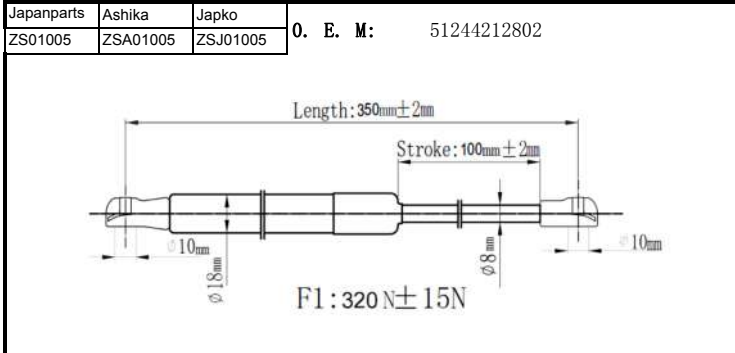

Japanparts	Ashika	Japko
ZS00047	ZSA00047	ZSJ00047

O. E. M.: 1W4Z16C826BA

F1: 192N ± 10N

Japanparts	Ashika	Japko
ZS00048	ZSA00048	ZSJ00048

O. E. M.: 2L7416C826AC

F1: 375N ± 15N

Japanparts	Ashika	Japko
ZS01063	ZSA01063	ZSJ01063