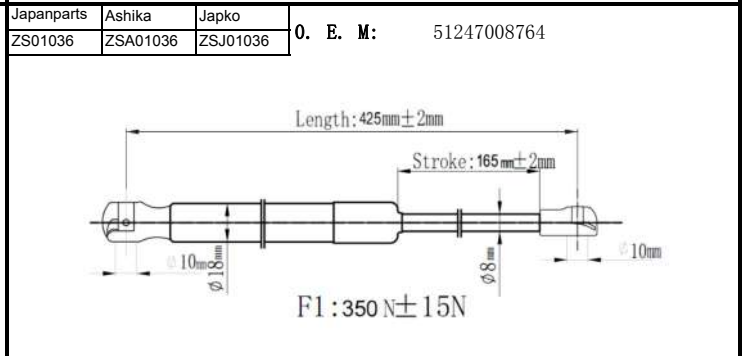

Japanparts	Ashika	Japko
ZS00047	ZSA00047	ZSJ00047

O. E. M.: 1W4Z16C826BA

F1: 192N ± 10N

Japanparts	Ashika	Japko
ZS00048	ZSA00048	ZSJ00048

O. E. M.: 2L7416C826AC

F1: 375N ± 15N

Japanparts	Ashika	Japko
ZS01063	ZSA01063	ZSJ01063