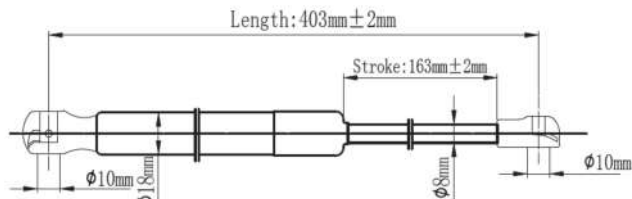

F1: 460N ± 20N

Japanparts	Ashika	Japko
ZS09184	ZSA09184	ZSJ09184

O. E. M.: 7P6823359