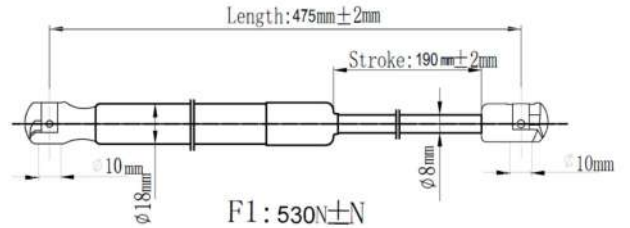

Japanparts	Ashika	Japko
ZS04032	ZSA04032	ZSJ04032

O. E. M: 132715