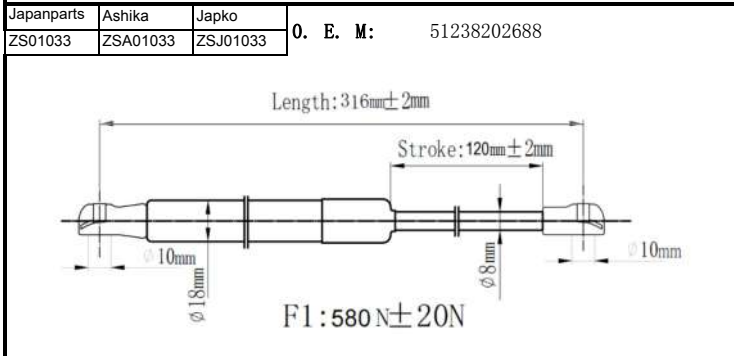

Japanparts	Ashika	Japko
ZS00047	ZSA00047	ZSJ00047

O. E. M.: 1W4Z16C826BA

F1: 192N ± 10N

Japanparts	Ashika	Japko
ZS00048	ZSA00048	ZSJ00048

O. E. M.: 2L7416C826AC

F1: 375N ± 15N

Japanparts	Ashika	Japko
ZS01063	ZSA01063	ZSJ01063