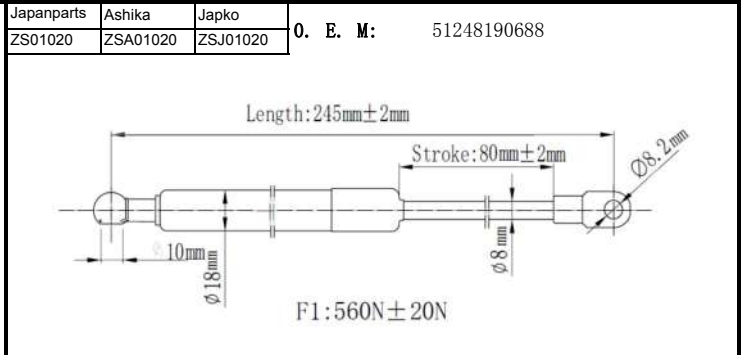

Japanparts	Ashika	Japko
ZS00047	ZSA00047	ZSJ00047

O. E. M.: 1W4Z16C826BA

F1: 192N ± 10N

Japanparts	Ashika	Japko
ZS00048	ZSA00048	ZSJ00048

O. E. M.: 2L7416C826AC

F1: 375N ± 15N

Japanparts	Ashika	Japko
ZS01063	ZSA01063	ZSJ01063