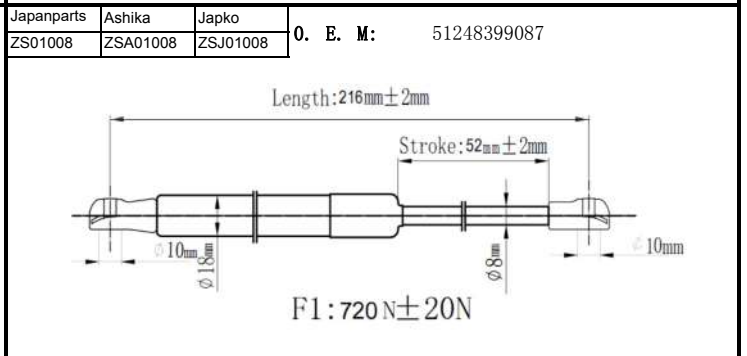

Japanparts	Ashika	Japko
ZS00047	ZSA00047	ZSJ00047

O. E. M.: 1W4Z16C826BA

F1: 192N ± 10N

Japanparts	Ashika	Japko
ZS00048	ZSA00048	ZSJ00048

O. E. M.: 2L7416C826AC

F1: 375N ± 15N

Japanparts	Ashika	Japko
ZS01063	ZSA01063	ZSJ01063