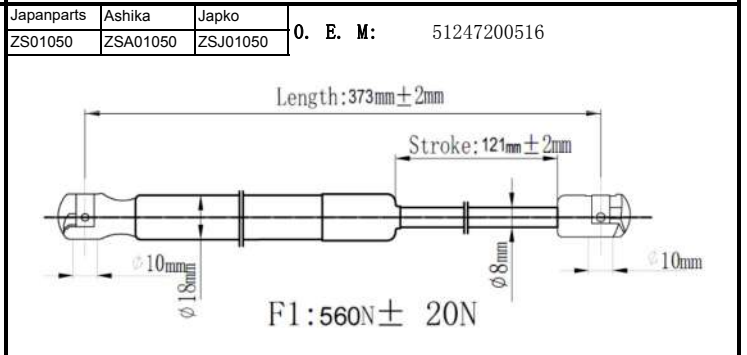

Japanparts	Ashika	Japko
ZS00047	ZSA00047	ZSJ00047

O. E. M.: 1W4Z16C826BA

F1: 192N ± 10N

Japanparts	Ashika	Japko
ZS00048	ZSA00048	ZSJ00048

O. E. M.: 2L7416C826AC

F1: 375N ± 15N

Japanparts	Ashika	Japko
ZS01063	ZSA01063	ZSJ01063