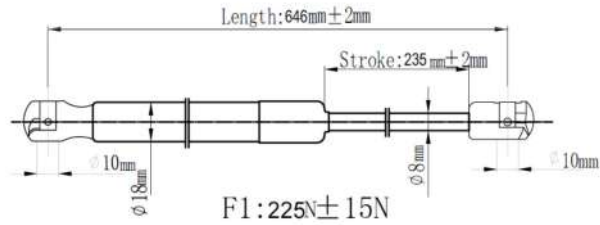

Japanparts	Ashika	Japko
ZS09081	ZSA09081	ZSJ09081

O. E. M.: 8T0827919

Japanparts	Ashika	Japko
ZS09082	ZSA09082	ZSJ09082

O. E. M.: 861827550

Japanparts	Ashika	Japko
ZS09083	ZSA09083	ZSJ09083

O. E. M.: 420823359