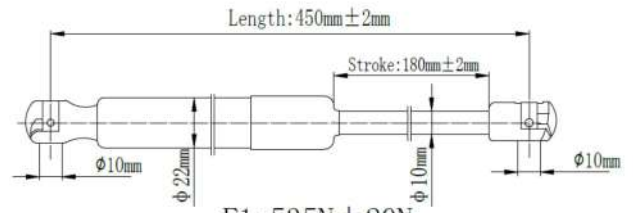

O. E. M.: 251829331

F1: 540N ± 20N

Japanparts	Ashika	Japko
ZS09181	ZSA09181	ZSJ09181

O. E. M.: 1J6827550E

F1: 500N ± 20N

Japanparts	Ashika	Japko
ZS09182	ZSA09182	ZSJ09182

O. E. M.: 1K6827550B

F1: 535N ± 20N