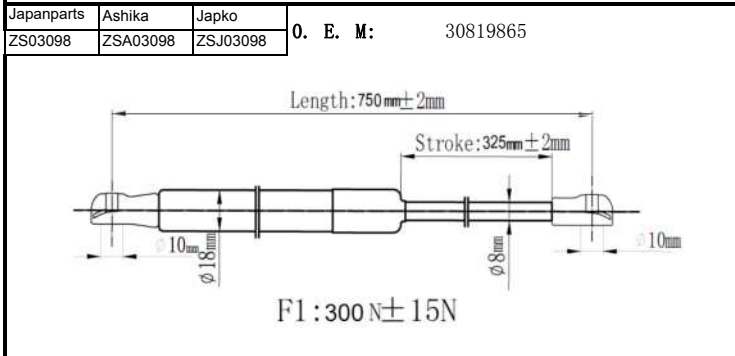

Japanparts	Ashika	Japko
ZS03090	ZSA03090	ZSJ03090

O. E. M.: 30803472

F1 : 320N ± 15N

Japanparts	Ashika	Japko
ZS03091	ZSA03091	ZSJ03091

O. E. M.: 3509350

F1 : 300N ± 15N

Japanparts	Ashika	Japko
ZS03104	ZSA03104	ZSJ03104