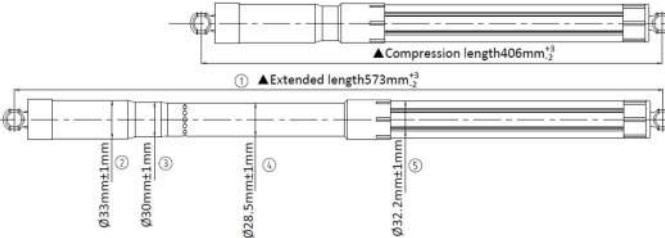

Japanparts	Ashika	Japko
ZY-HY01R	ZA-HY01R	ZJ-HY01R

O. E. M.: 817802W600