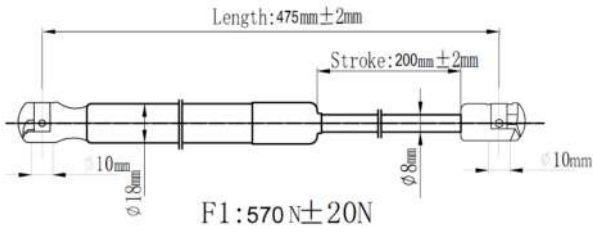

Japanparts	Ashika	Japko
ZS04004	ZSA04004	ZSJ04004

O. E. M.: 132725

F1: 360N ± 15N

Japanparts	Ashika	Japko
ZS04029	ZSA04029	ZSJ04029

O. E. M: 13122695

Japanparts	Ashika	Japko
ZS04030	ZSA04030	ZSJ04030

O. E. M: 132532