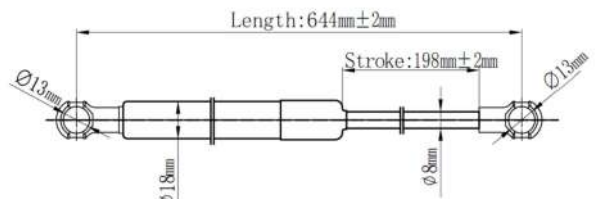

F1: 560N ± 20N

Japanparts	Ashika	Japko
ZS09109	ZSA09109	ZSJ09109

O. E. M.: 98151255105