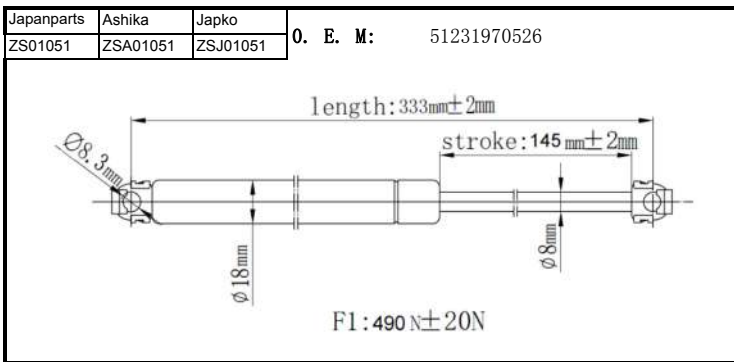

Japanparts	Ashika	Japko
ZS00047	ZSA00047	ZSJ00047

O. E. M.: 1W4Z16C826BA

F1: 192N ± 10N

Japanparts	Ashika	Japko
ZS00048	ZSA00048	ZSJ00048

O. E. M.: 2L7416C826AC

F1: 375N ± 15N

Japanparts	Ashika	Japko
ZS01063	ZSA01063	ZSJ01063