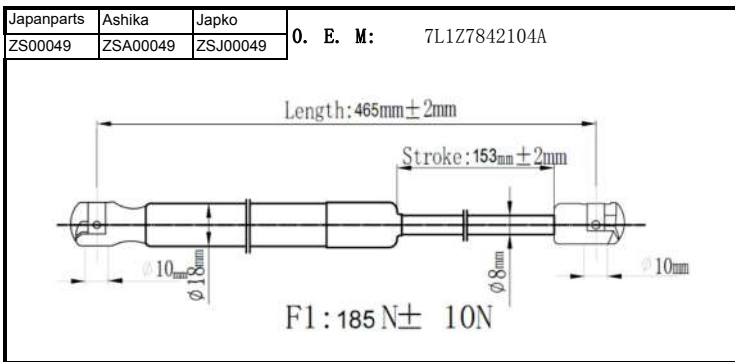

Japanparts	Ashika	Japko
ZS00047	ZSA00047	ZSJ00047

O. E. M.: 1W4Z16C826BA

F1: 192N ± 10N

Japanparts	Ashika	Japko
ZS00048	ZSA00048	ZSJ00048

O. E. M.: 2L7416C826AC

F1: 375N ± 15N

Japanparts	Ashika	Japko
ZS01063	ZSA01063	ZSJ01063