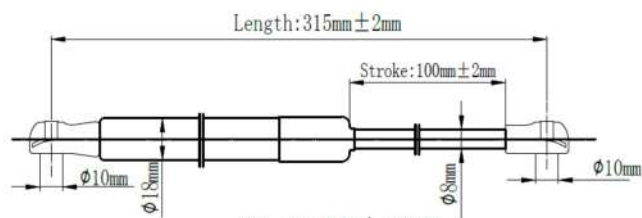

F1: 550N ± 20N

Japanparts	Ashika	Japko
ZS09186	ZSA09186	ZSJ09186

O. E. M.: 1C0827550A