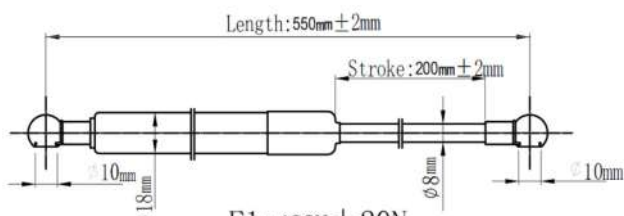

F1 : 460N ± 20N

Japanparts	Ashika	Japko
ZS03089	ZSA03089	ZSJ03089

O. E. M.: 9485706