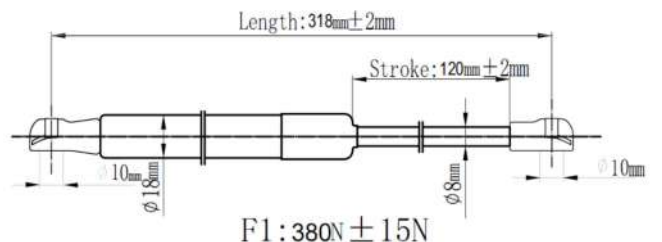

Japanparts	Ashika	Japko
ZS04061	ZSA04061	ZSJ04061

O. E. M: 30521738

F1 : 225N ± 15N

Japanparts	Ashika	Japko
ZS04062	ZSA04062	ZSJ04062

O. E. M: 12831543

F1 : 380N ± 15N

Japanparts	Ashika	Japko
ZS04063	ZSA04063	ZSJ04063