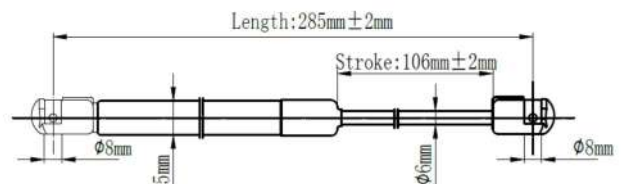

F1: 460N ± 20N

Japanparts	Ashika	Japko
ZS90009	ZSA90009	ZSJ90009

O. E. M.: 5067236AB