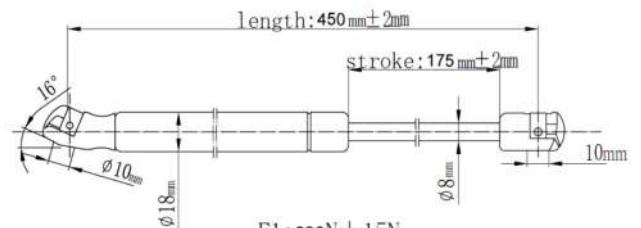

Japanparts	Ashika	Japko
ZS00042	ZSA00042	ZSJ00042

O. E. M.: 21216308015

F1: 280N ± 15N

Japanparts	Ashika	Japko
ZS00043	ZSA00043	ZSJ00043

O. E. M.: 21118231010

F1: 460N ± 20N

Japanparts	Ashika	Japko
ZS00044	ZSA00044	ZSJ00044