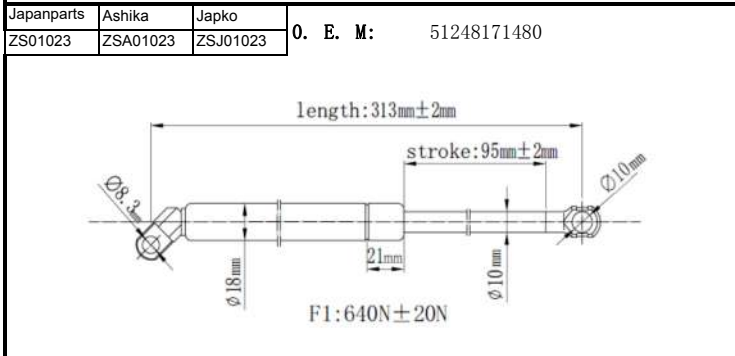

Japanparts	Ashika	Japko
ZS00047	ZSA00047	ZSJ00047

O. E. M.: 1W4Z16C826BA

F1: 192N ± 10N

Japanparts	Ashika	Japko
ZS00048	ZSA00048	ZSJ00048

O. E. M.: 2L7416C826AC

F1: 375N ± 15N

Japanparts	Ashika	Japko
ZS01063	ZSA01063	ZSJ01063