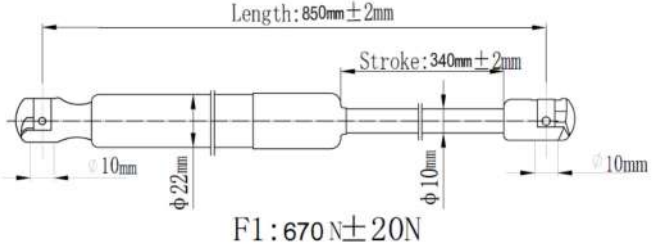

Japanparts	Ashika	Japko
ZS03011	ZSA03011	ZSJ03011

O. E. M.: 1C15V406A10AD