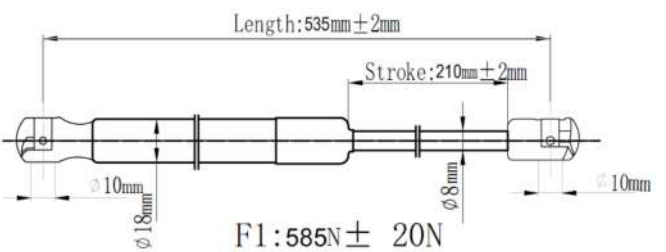

Japanparts	Ashika	Japko
ZS03019	ZSA03019	ZSJ03019

O. E. M.: 1120611