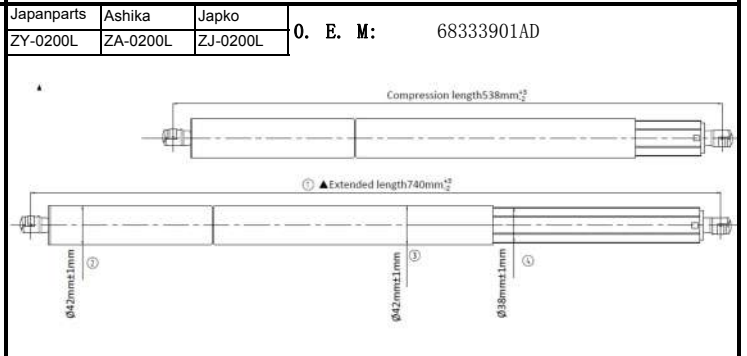

Japanparts	Ashika	Japko
ZY-0110R	ZA-0110R	ZJ-0110R

O. E. M.: 51247397322

Japanparts	Ashika	Japko
ZY-0111L	ZA-0111L	ZJ-0111L

O. E. M.: 51247298983

Japanparts	Ashika	Japko
ZY-0111R	ZA-0111R	ZJ-0111R

O. E. M.: 51247298984