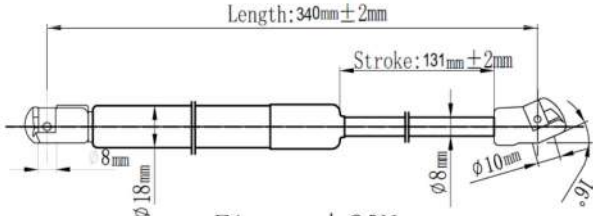

F1 : 600N ± 20N

Japanparts	Ashika	Japko
ZS03083	ZSA03083	ZSJ03083

O. E. M.: 2F1Z16C826BA