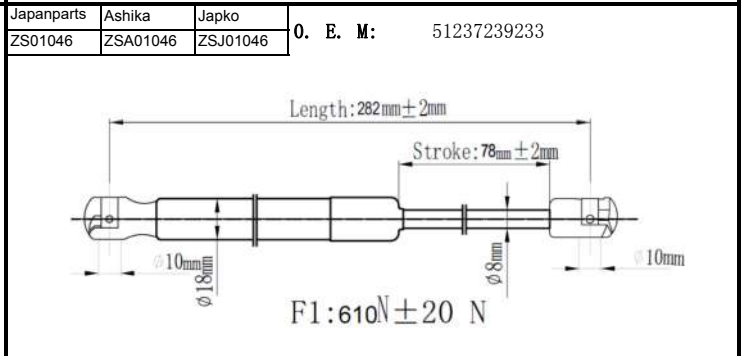

Japanparts	Ashika	Japko
ZS00047	ZSA00047	ZSJ00047

O. E. M.: 1W4Z16C826BA

F1: 192N ± 10N

Japanparts	Ashika	Japko
ZS00048	ZSA00048	ZSJ00048

O. E. M.: 2L7416C826AC

F1: 375N ± 15N

Japanparts	Ashika	Japko
ZS01063	ZSA01063	ZSJ01063