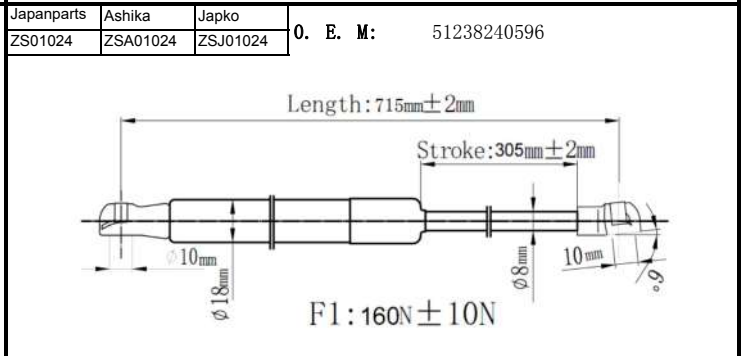

Japanparts	Ashika	Japko
ZS00047	ZSA00047	ZSJ00047

O. E. M.: 1W4Z16C826BA

F1: 192N ± 10N

Japanparts	Ashika	Japko
ZS00048	ZSA00048	ZSJ00048

O. E. M.: 2L7416C826AC

F1: 375N ± 15N

Japanparts	Ashika	Japko
ZS01063	ZSA01063	ZSJ01063