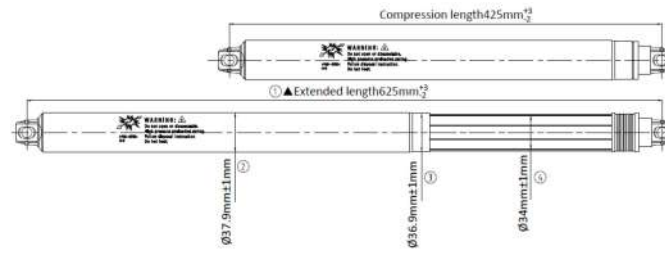

Japanparts	Ashika	Japko
ZY-0906R	ZA-0906R	ZJ-0906R

O. E. M.: 5E9827852F

Japanparts	Ashika	Japko
ZY-1000L	ZA-1000L	ZJ-1000L

O. E. M.: 905615AA1A

Japanparts	Ashika	Japko
ZY-1000R	ZA-1000R	ZJ-1000R

O. E. M.: 905605AA1A