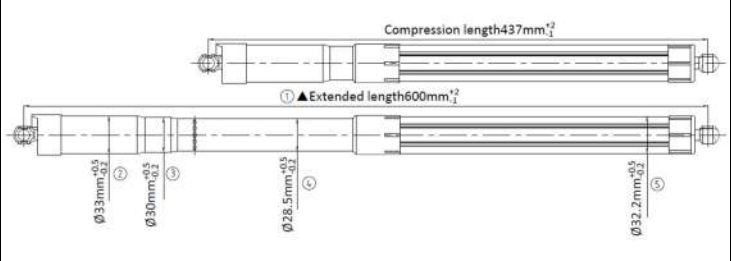

Japanparts	Ashika	Japko
ZY-2000L	ZA-2000L	ZJ-2000L

O. E. M.: 6892042020