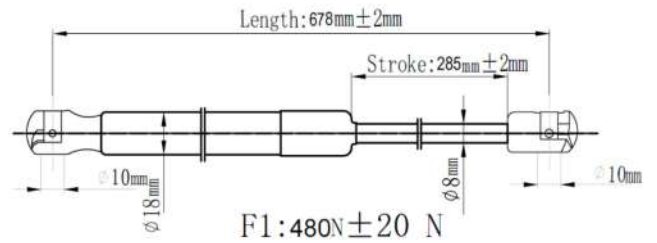

O. E. M.:

Japanparts	Ashika	Japko
ZS03008	ZSA03008	ZSJ03008

O. E. M.: 1117690

Japanparts	Ashika	Japko
ZS03009	ZSA03009	ZSJ03009

O. E. M.: 2T14-V406A10-AB

Japanparts	Ashika	Japko
ZS03010	ZSA03010	ZSJ03010

O. E. M.: 1117246