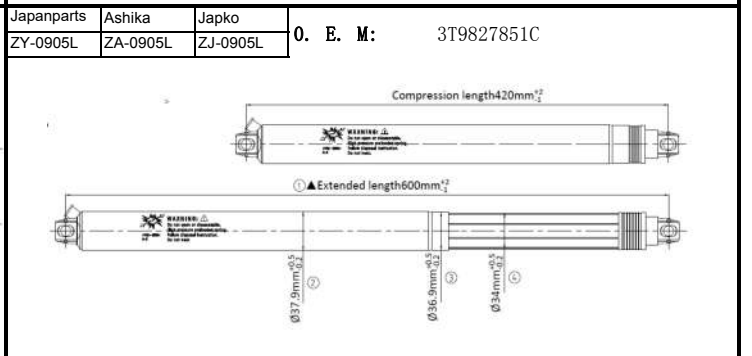

Japanparts	Ashika	Japko
ZY-0110R	ZA-0110R	ZJ-0110R

O. E. M.: 51247397322

Japanparts	Ashika	Japko
ZY-0111L	ZA-0111L	ZJ-0111L

O. E. M.: 51247298983

Japanparts	Ashika	Japko
ZY-0111R	ZA-0111R	ZJ-0111R

O. E. M.: 51247298984