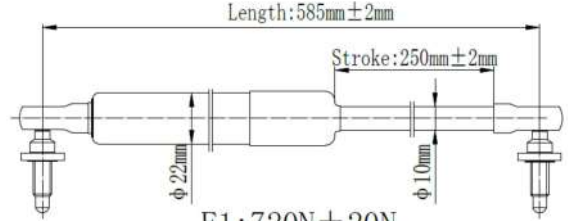

O. E. M.: 04589589AA

F1: 280N ± 15N

Japanparts	Ashika	Japko
ZS90003	ZSA90003	ZSJ90003

O. E. M.: 05109605AC

F1: 765N ± 20N

Japanparts	Ashika	Japko
ZS90004	ZSA90004	ZSJ90004

O. E. M.: 04724743AD

F1: 720N ± 20N