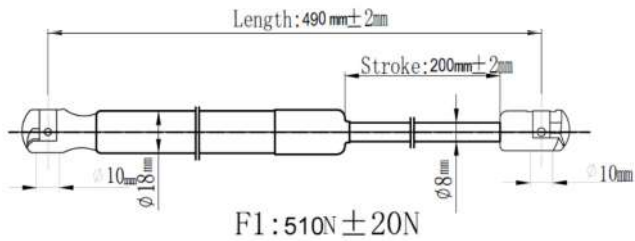

Japanparts	Ashika	Japko
ZS03020	ZSA03020	ZSJ03020

O. E. M.: 1637863