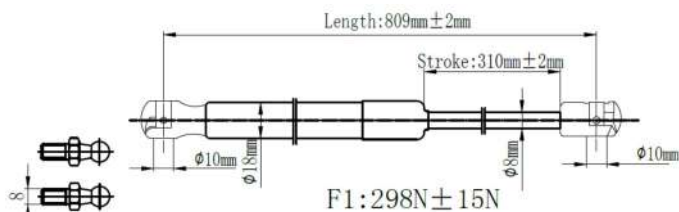

F1: 298N ± 15N

Japanparts	Ashika	Japko
ZS40006	ZSA40006	ZSJ40006

O. E. M.: 74820ST7305