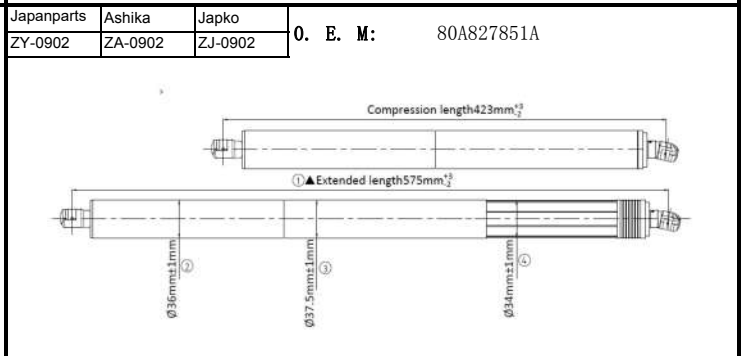

Japanparts	Ashika	Japko
ZY-0110R	ZA-0110R	ZJ-0110R

O. E. M.: 51247397322

Japanparts	Ashika	Japko
ZY-0111L	ZA-0111L	ZJ-0111L

O. E. M.: 51247298983

Japanparts	Ashika	Japko
ZY-0111R	ZA-0111R	ZJ-0111R

O. E. M.: 51247298984