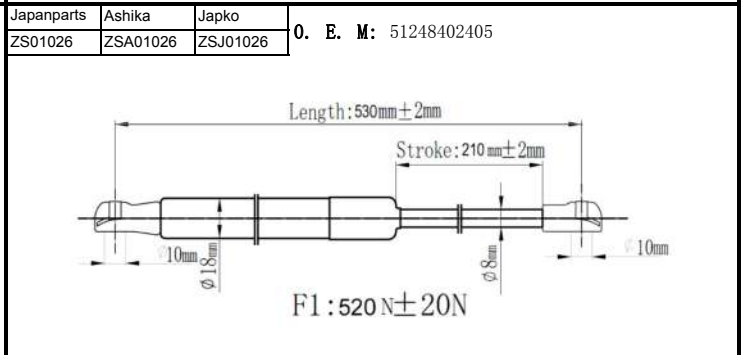

Japanparts	Ashika	Japko
ZS00047	ZSA00047	ZSJ00047

O. E. M.: 1W4Z16C826BA

F1: 192N ± 10N

Japanparts	Ashika	Japko
ZS00048	ZSA00048	ZSJ00048

O. E. M.: 2L7416C826AC

F1: 375N ± 15N

Japanparts	Ashika	Japko
ZS01063	ZSA01063	ZSJ01063