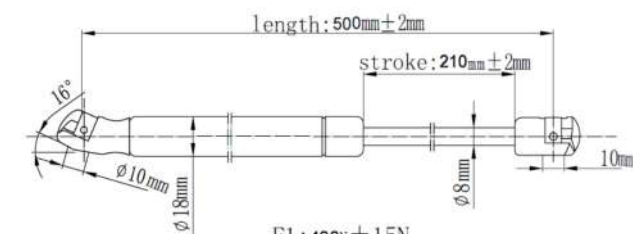

F1: 400N ± 15N

Japanparts	Ashika	Japko
ZS00046	ZSA00046	ZSJ00046

O. E. M.: F85Z16C826AB