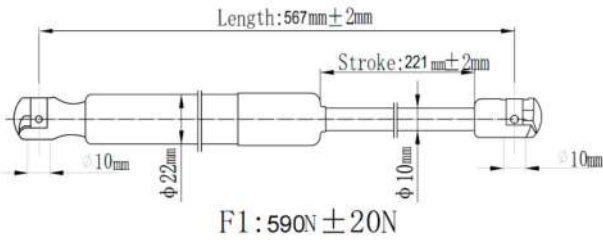

Japanparts	Ashika	Japko
ZS03058	ZSA03058	ZSJ03058

O. E. M.: 6186100