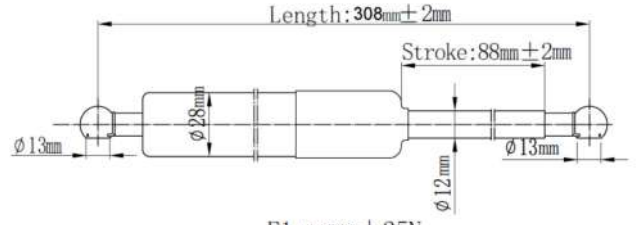

F1: 1190N ± 25N

Japanparts	Ashika	Japko
ZS03106	ZSA03106	ZSJ03106

O. E. M.: 30649516