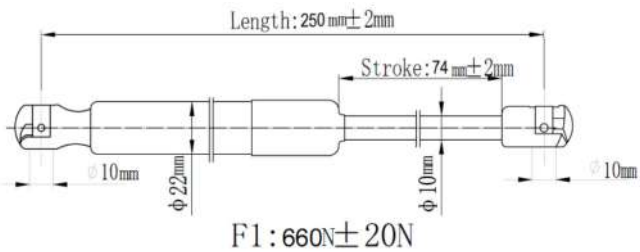

O. E. M.:

Japanparts	Ashika	Japko
ZS03008	ZSA03008	ZSJ03008

O. E. M.: 1117690

Japanparts	Ashika	Japko
ZS03009	ZSA03009	ZSJ03009

O. E. M.: 2T14-V406A10-AB

Japanparts	Ashika	Japko
ZS03010	ZSA03010	ZSJ03010

O. E. M.: 1117246