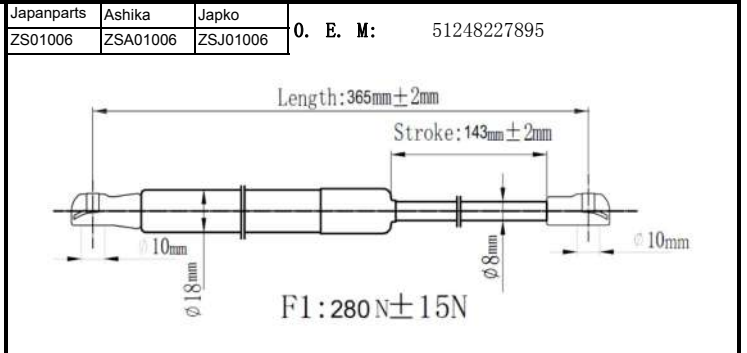

Japanparts	Ashika	Japko
ZS00047	ZSA00047	ZSJ00047

O. E. M.: 1W4Z16C826BA

F1: 192N ± 10N

Japanparts	Ashika	Japko
ZS00048	ZSA00048	ZSJ00048

O. E. M.: 2L7416C826AC

F1: 375N ± 15N

Japanparts	Ashika	Japko
ZS01063	ZSA01063	ZSJ01063