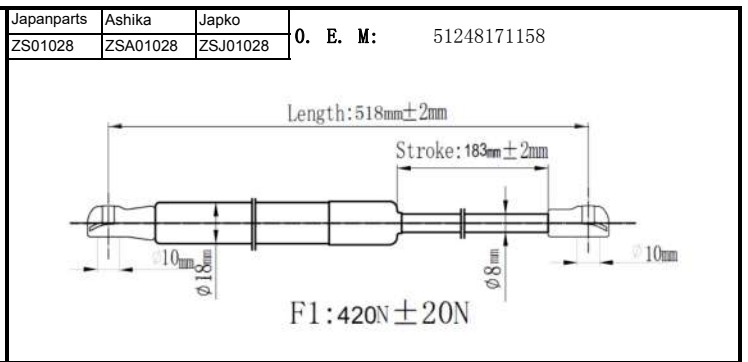

Japanparts	Ashika	Japko
ZS00047	ZSA00047	ZSJ00047

O. E. M.: 1W4Z16C826BA

F1: 192N ± 10N

Japanparts	Ashika	Japko
ZS00048	ZSA00048	ZSJ00048

O. E. M.: 2L7416C826AC

F1: 375N ± 15N

Japanparts	Ashika	Japko
ZS01063	ZSA01063	ZSJ01063