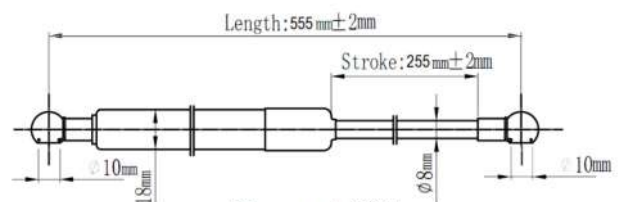

F1: 475 N ± 20N