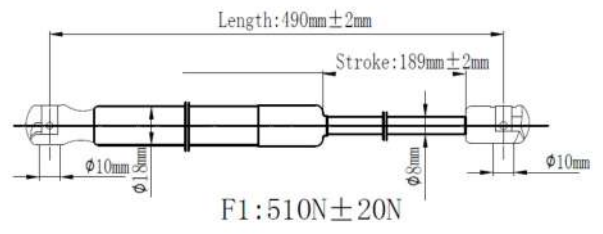

Japanparts	Ashika	Japko
ZS09118	ZSA09118	ZSJ09118

O. E. M.: 3R9827550