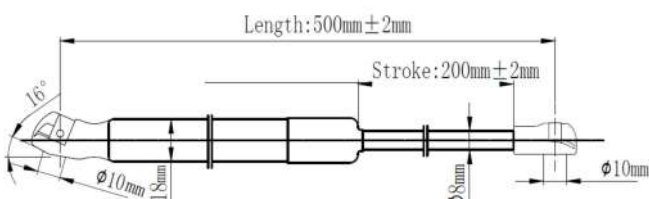

F1: 450N ± 20N

Japanparts	Ashika	Japko
ZS09116	ZSA09116	ZSJ09116

O. E. M.: 6L6827550B