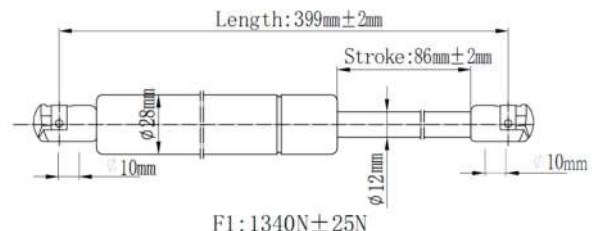

O. E. M: 4554733

F1 : 480N ± 20N

Japanparts	Ashika	Japko
ZS04059	ZSA04059	ZSJ04059

O. E. M: 12768264

F1 : 1550N ± 25N

Japanparts	Ashika	Japko
ZS04060	ZSA04060	ZSJ04060

O. E. M: 12778556

F1 : 1340N ± 25N