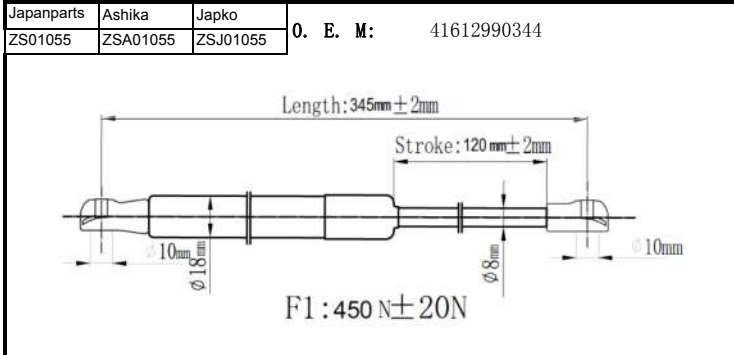

Japanparts	Ashika	Japko
ZS00047	ZSA00047	ZSJ00047

O. E. M.: 1W4Z16C826BA

F1: 192N ± 10N

Japanparts	Ashika	Japko
ZS00048	ZSA00048	ZSJ00048

O. E. M.: 2L7416C826AC

F1: 375N ± 15N

Japanparts	Ashika	Japko
ZS01063	ZSA01063	ZSJ01063