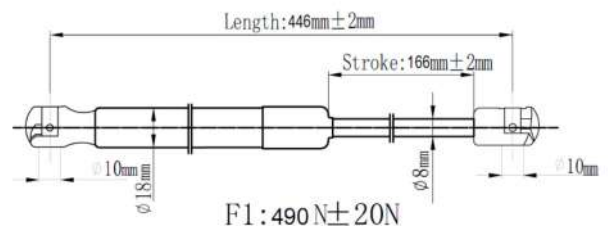

Japanparts	Ashika	Japko
ZS07020	ZSA07020	ZSJ07020

O. E. M.: 6025305941

Japanparts	Ashika	Japko
ZS07021	ZSA07021	ZSJ07021

O. E. M.: 8200000896

Japanparts	Ashika	Japko
ZS07022	ZSA07022	ZSJ07022

O. E. M.: 7701057303