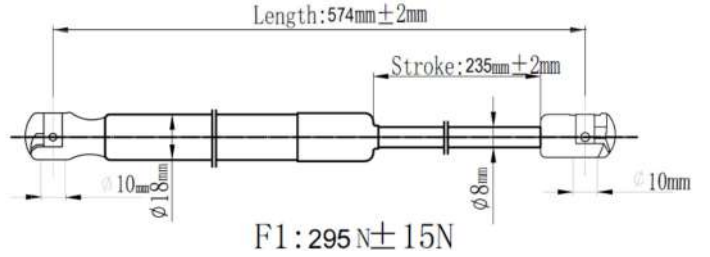

Japanparts	Ashika	Japko
ZS03059	ZSA03059	ZSJ03059

O. E. M.: 6965594