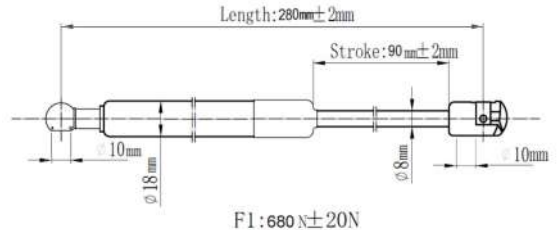

F1 : 680N ± 20N

Japanparts	Ashika	Japko
ZS04057	ZSA04057	ZSJ04057

O. E. M: 127850021