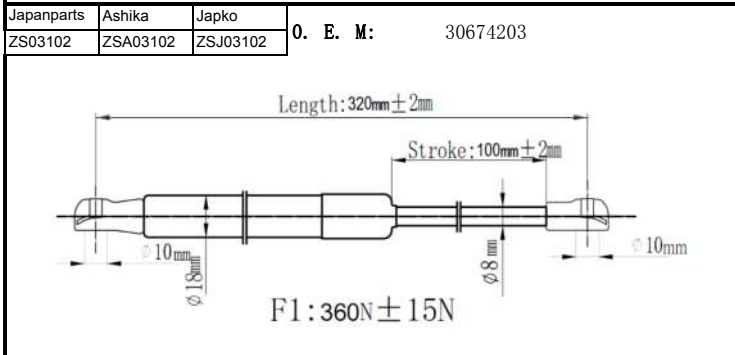

Japanparts	Ashika	Japko
ZS03090	ZSA03090	ZSJ03090

O. E. M.: 30803472

F1 : 320N ± 15N

Japanparts	Ashika	Japko
ZS03091	ZSA03091	ZSJ03091

O. E. M.: 3509350

F1 : 300N ± 15N

Japanparts	Ashika	Japko
ZS03104	ZSA03104	ZSJ03104