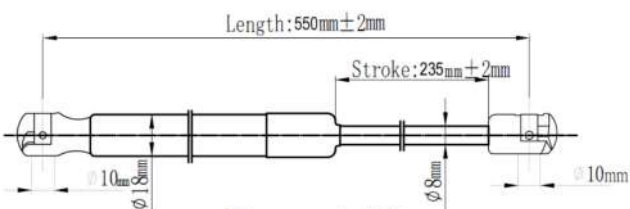

F1: 260 N ± 15N

Japanparts	Ashika	Japko
ZS03115	ZSA03115	ZSJ03115

O. E. M.: 470348