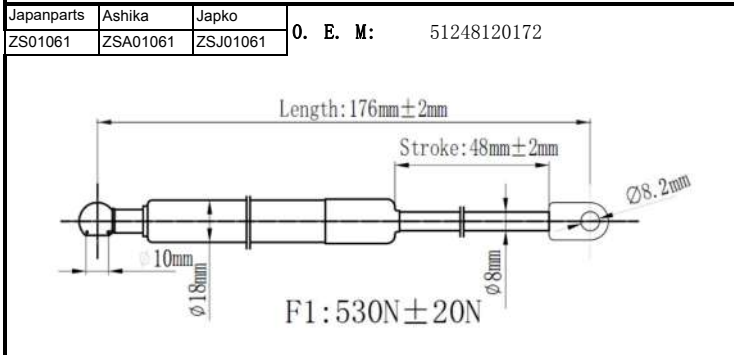

Japanparts	Ashika	Japko
ZS00047	ZSA00047	ZSJ00047

O. E. M.: 1W4Z16C826BA

F1: 192N ± 10N

Japanparts	Ashika	Japko
ZS00048	ZSA00048	ZSJ00048

O. E. M.: 2L7416C826AC

F1: 375N ± 15N

Japanparts	Ashika	Japko
ZS01063	ZSA01063	ZSJ01063