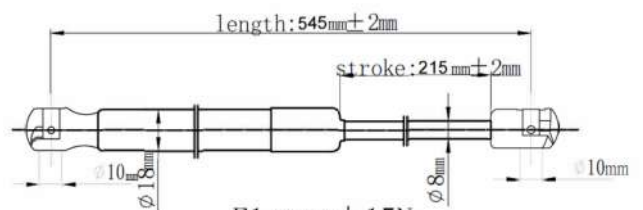

Japanparts	Ashika	Japko
ZS03126	ZSA03126	ZSJ03126

O. E. M.: DS73N402A74AC

F3: 784N ± 50

Japanparts	Ashika	Japko
ZS04000	ZSA04000	ZSJ04000

O. E. M.: 132718

F1: 360N ± 15N

Japanparts	Ashika	Japko
ZS04001	ZSA04001	ZSJ04001