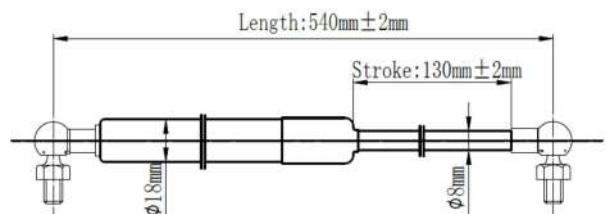

F1: 170N ± 10N