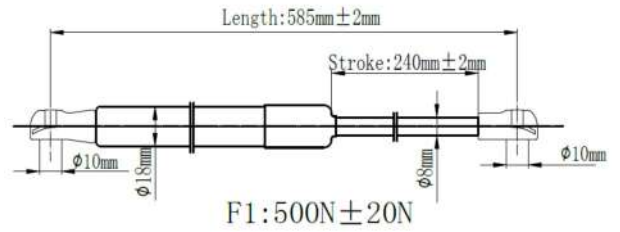

Japanparts	Ashika	Japko
ZS40012	ZSA40012	ZSJ40012

O. E. M.: 74820S1EE01