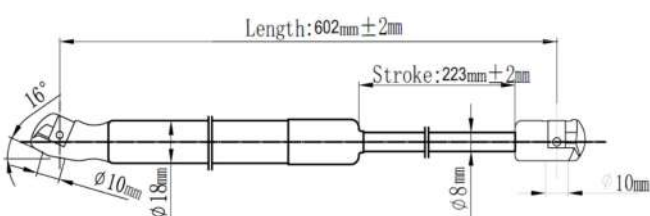

F1 : 320N ± 15N

Japanparts	Ashika	Japko
ZS03091	ZSA03091	ZSJ03091

O. E. M.: 3509350