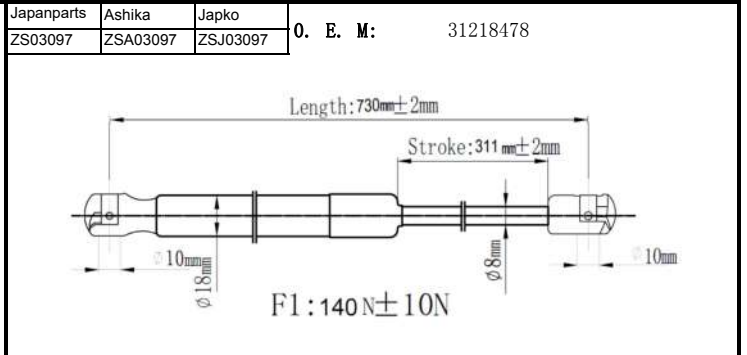

Japanparts	Ashika	Japko
ZS03090	ZSA03090	ZSJ03090

O. E. M.: 30803472

F1 : 320N ± 15N

Japanparts	Ashika	Japko
ZS03091	ZSA03091	ZSJ03091

O. E. M.: 3509350

F1 : 300N ± 15N

Japanparts	Ashika	Japko
ZS03104	ZSA03104	ZSJ03104