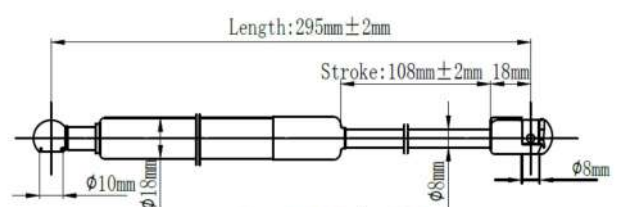

F1: 340N ± 15N

Japanparts	Ashika	Japko
ZS90011	ZSA90011	ZSJ90011

O. E. M.: 5140762AA