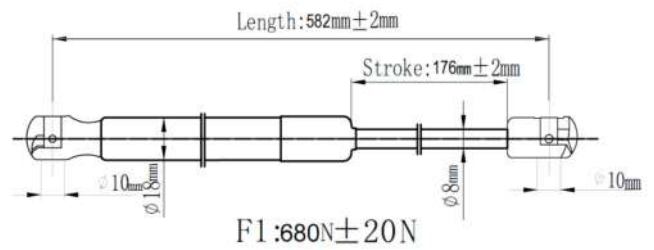

Japanparts	Ashika	Japko
ZS01064	ZSA01064	ZSJ01064

O. E. M.: 51247178273