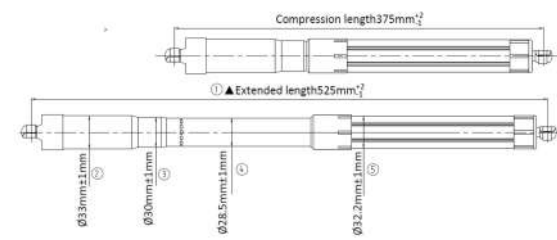

Japanparts	Ashika	Japko
ZY-2000L	ZA-2000L	ZJ-2000L

O. E. M.: 6892042020

Japanparts	Ashika	Japko
ZY-2000R	ZA-2000R	ZJ-2000R

O. E. M.: 6891042060

Japanparts	Ashika	Japko
ZY-2001L	ZA-2001L	ZJ-2001L

O. E. M.: 6892009010