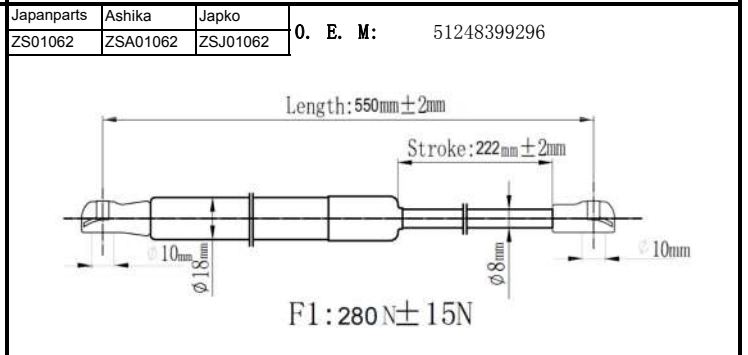

Japanparts	Ashika	Japko
ZS00047	ZSA00047	ZSJ00047

O. E. M.: 1W4Z16C826BA

F1: 192N ± 10N

Japanparts	Ashika	Japko
ZS00048	ZSA00048	ZSJ00048

O. E. M.: 2L7416C826AC

F1: 375N ± 15N

Japanparts	Ashika	Japko
ZS01063	ZSA01063	ZSJ01063