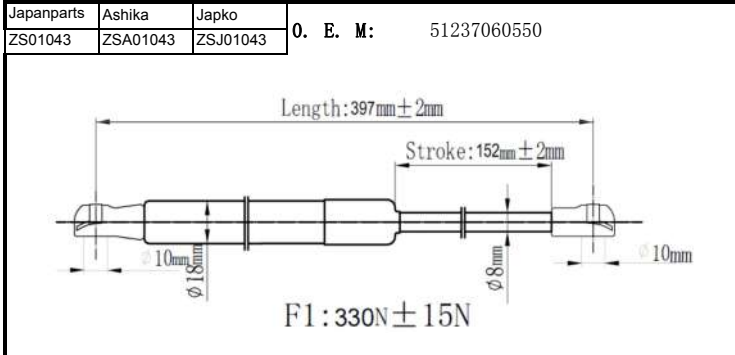

Japanparts	Ashika	Japko
ZS00047	ZSA00047	ZSJ00047

O. E. M.: 1W4Z16C826BA

F1: 192N ± 10N

Japanparts	Ashika	Japko
ZS00048	ZSA00048	ZSJ00048

O. E. M.: 2L7416C826AC

F1: 375N ± 15N

Japanparts	Ashika	Japko
ZS01063	ZSA01063	ZSJ01063