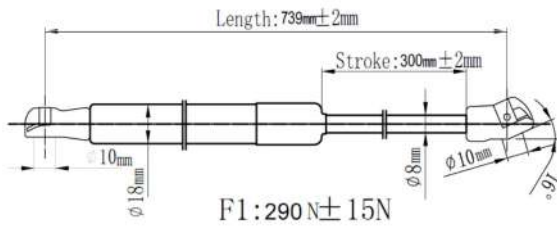

Japanparts	Ashika	Japko
ZS04056	ZSA04056	ZSJ04056

O. E. M: 4854741

F1 : 680N ± 20N

Japanparts	Ashika	Japko
ZS04057	ZSA04057	ZSJ04057

O. E. M: 127850021

F1 : 290N ± 15N

Japanparts	Ashika	Japko
ZS04058	ZSA04058	ZSJ04058