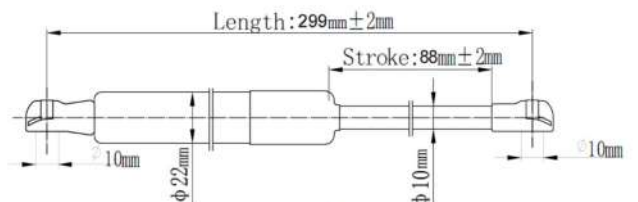

Japanparts	Ashika	Japko
ZS03112	ZSA03112	ZSJ03112

O. E. M.: 31278560

F1: 350 N ± 20N

Japanparts	Ashika	Japko
ZS03113	ZSA03113	ZSJ03113

O. E. M.: 31298337

F1: 370N ± 15N

Japanparts	Ashika	Japko
ZS03114	ZSA03114	ZSJ03114