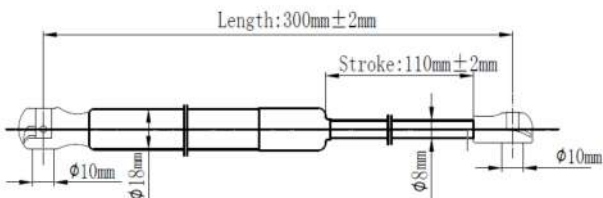

F1: 570N ± 20N

Japanparts	Ashika	Japko
ZS09114	ZSA09114	ZSJ09114

O. E. M.: 6E0827550C