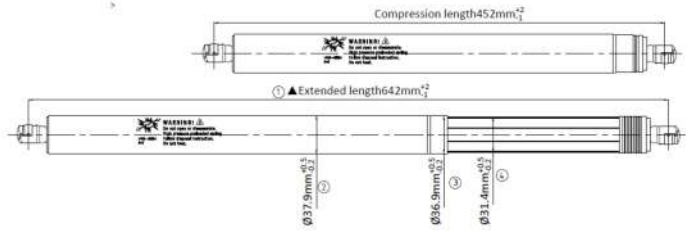

Japanparts	Ashika	Japko
ZY-JG00	ZA-JG00	ZJ-JG00

O. E. M: HK8370354AA