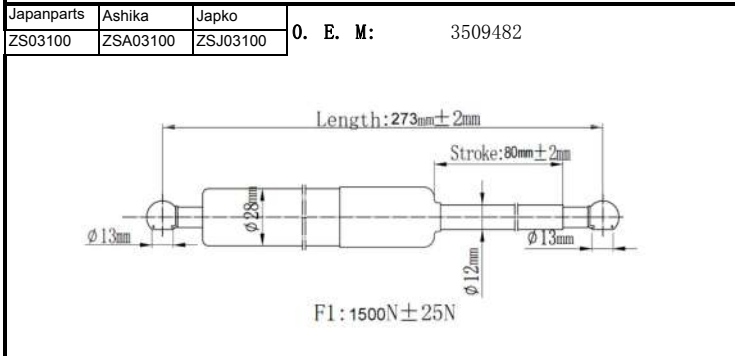

Japanparts	Ashika	Japko
ZS03090	ZSA03090	ZSJ03090

O. E. M.: 30803472

F1 : 320N ± 15N

Japanparts	Ashika	Japko
ZS03091	ZSA03091	ZSJ03091

O. E. M.: 3509350

F1 : 300N ± 15N

Japanparts	Ashika	Japko
ZS03104	ZSA03104	ZSJ03104