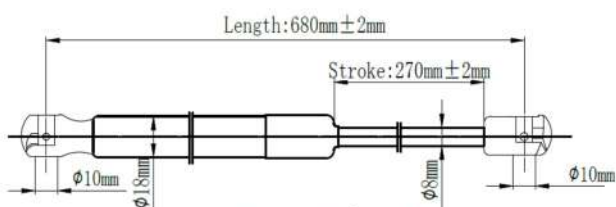

Japanparts	Ashika	Japko
ZS40008	ZSA40008	ZSJ40008

O. E. M.: 74820S5SE01

F1: 360N ± 15N

Japanparts	Ashika	Japko
ZS40009	ZSA40009	ZSJ40009

O. E. M.: 74820SK3E20

F1: 360N ± 15N

Japanparts	Ashika	Japko
ZS40010	ZSA40010	ZSJ40010