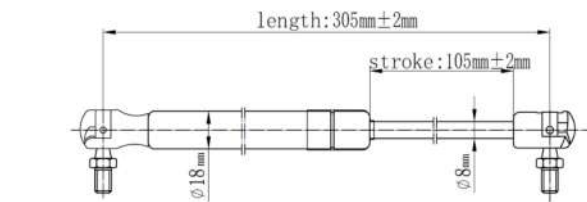

Japanparts	Ashika	Japko
ZS00037	ZSA00037	ZSJ00037

O. E. M.: AW9316C826AC

F1: 310N ± 15N

Japanparts	Ashika	Japko
ZS00038	ZSA00038	ZSJ00038

O. E. M.: BD48027

F1: 210N ± 15N

Japanparts	Ashika	Japko
ZS00039	ZSA00039	ZSJ00039

O. E. M.: EX5316C826AB

F1: 165N ± 10N

Japanparts	Ashika	Japko
ZS00040	ZSA00040	ZSJ00040

O. E. M.: GJA3800BB

F1: 370N ± 15N

Japanparts	Ashika	Japko
ZS00041	ZSA00041	ZSJ00041

O. E. M.: 11188231015

F1: 415N ± 20N

Japanparts	Ashika	Japko
ZS00042	ZSA00042	ZSJ00042

O. E. M.: 21216308015

F1: 280N ± 15N

Japanparts	Ashika	Japko
ZS00043	ZSA00043	ZSJ00043

O. E. M.: 21118231010

F1: 460N ± 20N

Japanparts	Ashika	Japko
ZS00044	ZSA00044	ZSJ00044

O. E. M.: 21128231010

F1: 460N ± 20N

Japanparts	Ashika	Japko
ZS00045	ZSA00045	ZSJ00045

O. E. M.: 7700786247

F1: 400N ± 15N

Japanparts	Ashika	Japko
ZS00046	ZSA00046	ZSJ00046

O. E. M.: F85Z16C826AB

F1: 374N ± 15N

Japanparts	Ashika	Japko
ZS00047	ZSA00047	ZSJ00047

O. E. M.: 1W4Z16C826BA

F1: 192N ± 10N

Japanparts	Ashika	Japko
ZS00048	ZSA00048	ZSJ00048

O. E. M.: 2L7416C826AC

F1: 375N ± 15N