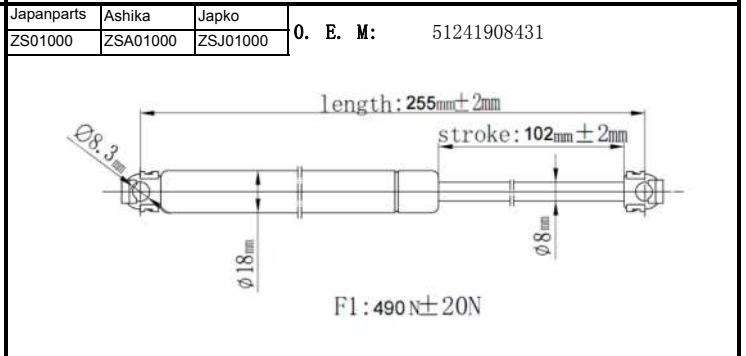

Japanparts	Ashika	Japko
ZS00047	ZSA00047	ZSJ00047

O. E. M.: 1W4Z16C826BA

F1: 192N ± 10N

Japanparts	Ashika	Japko
ZS00048	ZSA00048	ZSJ00048

O. E. M.: 2L7416C826AC

F1: 375N ± 15N

Japanparts	Ashika	Japko
ZS01063	ZSA01063	ZSJ01063