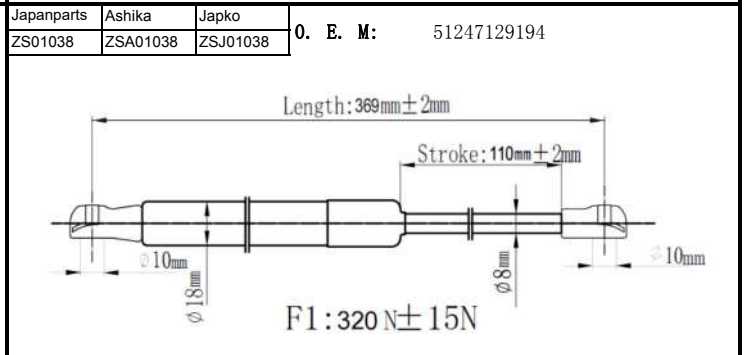

Japanparts	Ashika	Japko
ZS00047	ZSA00047	ZSJ00047

O. E. M.: 1W4Z16C826BA

F1: 192N ± 10N

Japanparts	Ashika	Japko
ZS00048	ZSA00048	ZSJ00048

O. E. M.: 2L7416C826AC

F1: 375N ± 15N

Japanparts	Ashika	Japko
ZS01063	ZSA01063	ZSJ01063