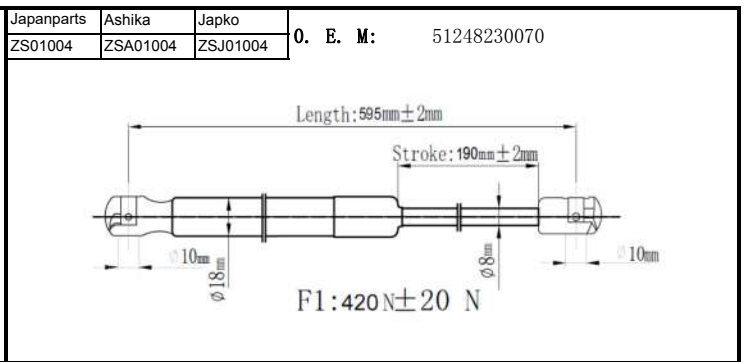

Japanparts	Ashika	Japko
ZS00047	ZSA00047	ZSJ00047

O. E. M.: 1W4Z16C826BA

F1: 192N ± 10N

Japanparts	Ashika	Japko
ZS00048	ZSA00048	ZSJ00048

O. E. M.: 2L7416C826AC

F1: 375N ± 15N

Japanparts	Ashika	Japko
ZS01063	ZSA01063	ZSJ01063