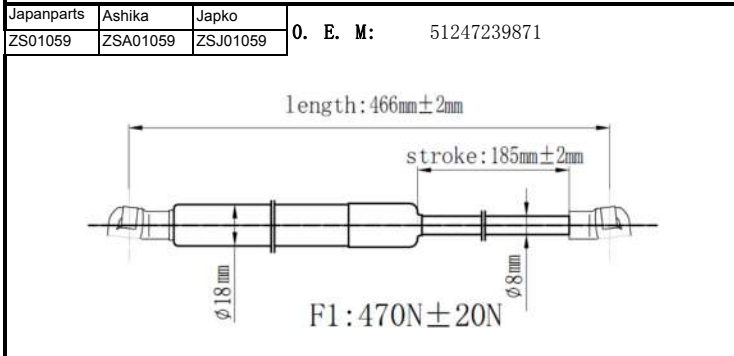

Japanparts	Ashika	Japko
ZS00047	ZSA00047	ZSJ00047

O. E. M.: 1W4Z16C826BA

F1: 192N ± 10N

Japanparts	Ashika	Japko
ZS00048	ZSA00048	ZSJ00048

O. E. M.: 2L7416C826AC

F1: 375N ± 15N

Japanparts	Ashika	Japko
ZS01063	ZSA01063	ZSJ01063