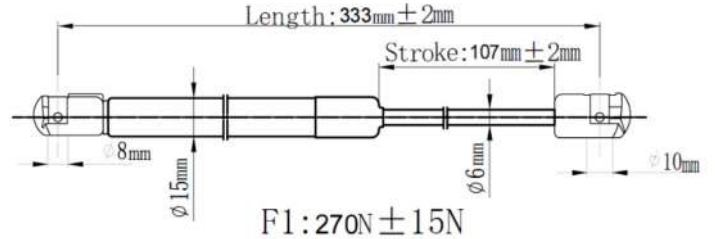

Japanparts	Ashika	Japko
ZS03027	ZSA03027	ZSJ03027

O. E. M.: 6L2Z16C826AA