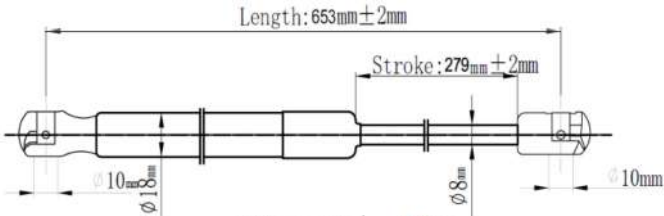

F1: 165N ± 10N

Japanparts	Ashika	Japko
ZS00040	ZSA00040	ZSJ00040

O. E. M.: GJA3800BB