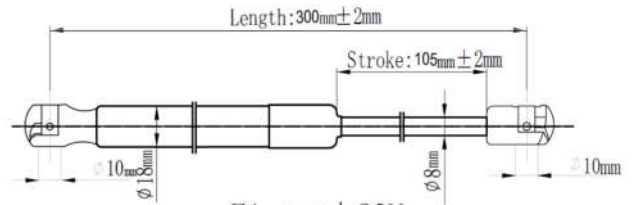

O. E. M.: 1116028

Japanparts	Ashika	Japko
ZS03080	ZSA03080	ZSJ03080

O. E. M.: 1C16V406A10DC

F1 : 640N ± 20N

Japanparts	Ashika	Japko
ZS03081	ZSA03081	ZSJ03081

O. E. M.: 7E5354406A10

F1 : 540N ± 20N

Japanparts	Ashika	Japko
ZS03082	ZSA03082	ZSJ03082