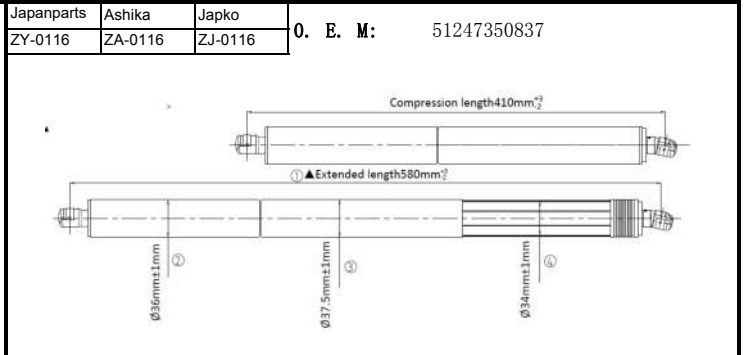

Japanparts	Ashika	Japko
ZY-0110R	ZA-0110R	ZJ-0110R

O. E. M.: 51247397322

Japanparts	Ashika	Japko
ZY-0111L	ZA-0111L	ZJ-0111L

O. E. M.: 51247298983

Japanparts	Ashika	Japko
ZY-0111R	ZA-0111R	ZJ-0111R

O. E. M.: 51247298984