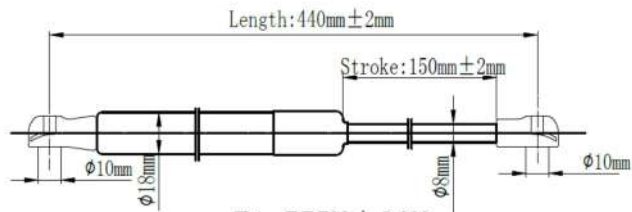

O. E. M: GJ6J62620

Japanparts	Ashika	Japko
ZS30007	ZSA30007	ZSJ30007

O. E. M: BN8V56930

Japanparts	Ashika	Japko
ZS30020	ZSA30020	ZSJ30020

O. E. M.: TD1262620D

F1: 775N ± 20N

Japanparts	Ashika	Japko
ZS40000	ZSA40000	ZSJ40000