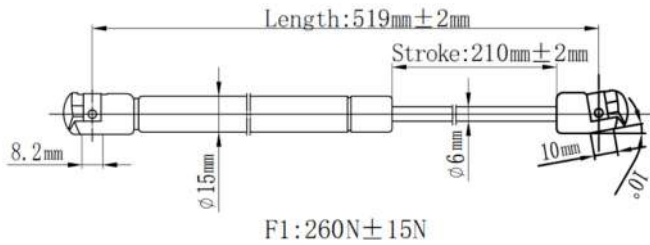

Japanparts	Ashika	Japko
ZS03068	ZSA03068	ZSJ03068

O. E. M.: 1W6Z162826BA