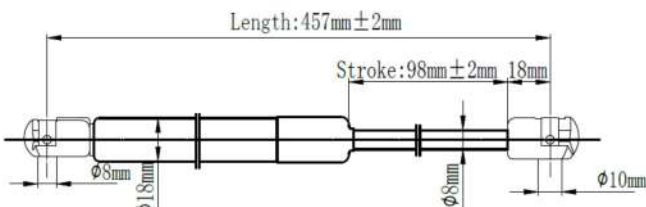

O. E. M.: 4865310AA

F1: 360N ± 15N

Japanparts	Ashika	Japko
ZS90008	ZSA90008	ZSJ90008

O. E. M.: 4878430AA

F1: 460N ± 20N

Japanparts	Ashika	Japko
ZS90009	ZSA90009	ZSJ90009

O. E. M.: 5067236AB

F1: 300N ± 15N