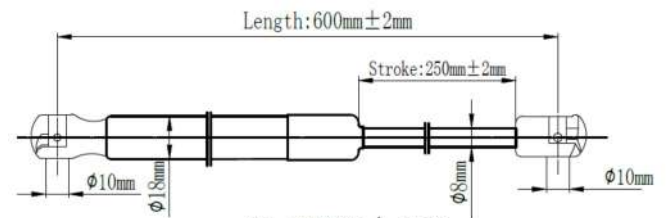

F1: 330N ± 15N

Japanparts	Ashika	Japko
ZS09187	ZSA09187	ZSJ09187

O. E. M.: 3C9827550