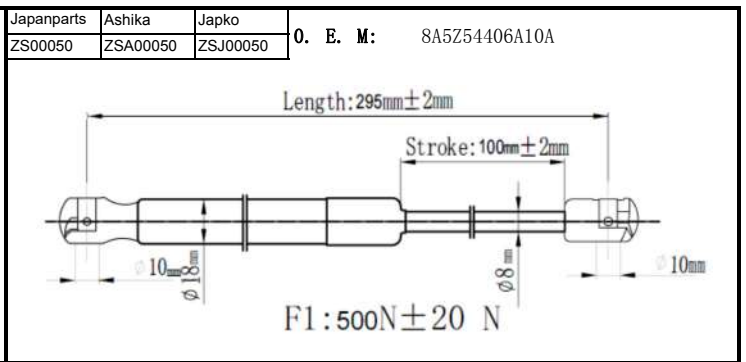

Japanparts	Ashika	Japko
ZS00047	ZSA00047	ZSJ00047

O. E. M.: 1W4Z16C826BA

F1: 192N ± 10N

Japanparts	Ashika	Japko
ZS00048	ZSA00048	ZSJ00048

O. E. M.: 2L7416C826AC

F1: 375N ± 15N

Japanparts	Ashika	Japko
ZS01063	ZSA01063	ZSJ01063