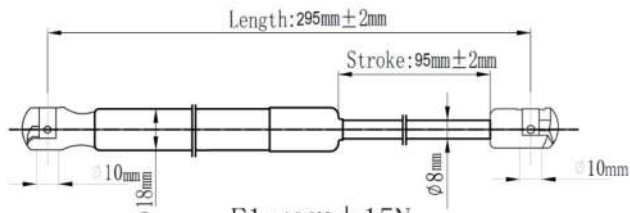

Japanparts	Ashika	Japko
ZS03107	ZSA03107	ZSJ03107

O. E. M.: 30784935

F1: 400N ± 15N

Japanparts	Ashika	Japko
ZS03108	ZSA03108	ZSJ03108

O. E. M.: 31278769

F1: 400N ± 15N

Japanparts	Ashika	Japko
ZS03109	ZSA03109	ZSJ03109