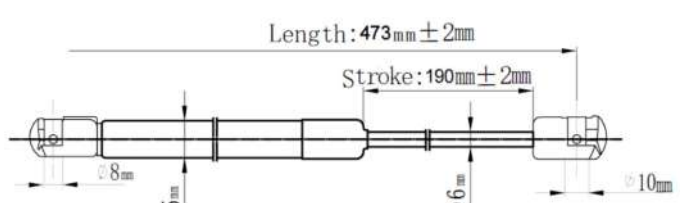

Japanparts	Ashika	Japko
ZS00047	ZSA00047	ZSJ00047

O. E. M.: 1W4Z16C826BA

F1: 192N ± 10N

Japanparts	Ashika	Japko
ZS00048	ZSA00048	ZSJ00048

O. E. M.: 2L7416C826AC

F1: 375N ± 15N

Japanparts	Ashika	Japko
ZS01063	ZSA01063	ZSJ01063