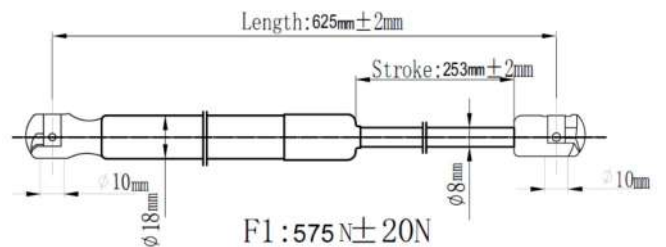

Japanparts	Ashika	Japko
ZS03031	ZSA03031	ZSJ03031

O. E. M.: 1460236