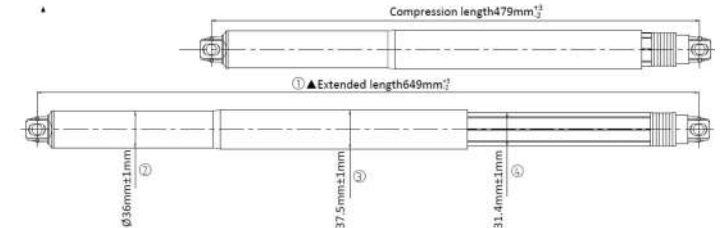

Japanparts	Ashika	Japko
ZY-0106	ZA-0106	ZJ-0106

O. E. M.: 5N827851A