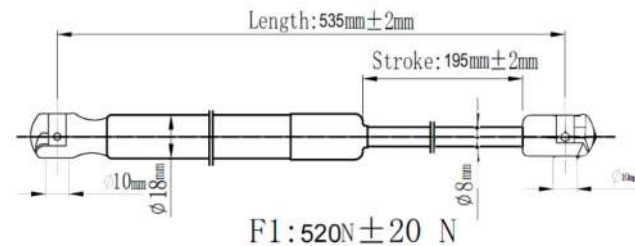

Japanparts	Ashika	Japko
ZS03028	ZSA03028	ZSJ03028

O. E. M.: 1062976