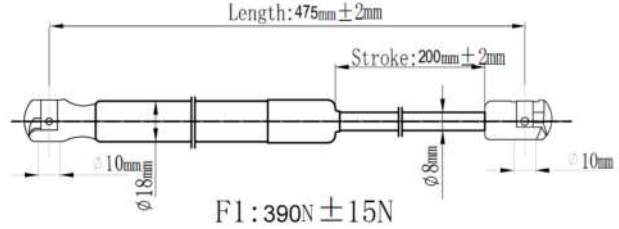

Japanparts	Ashika	Japko
ZS07024	ZSA07024	ZSJ07024

O. E. M.: 7700800311