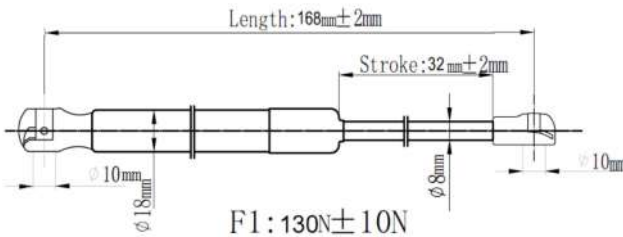

Japanparts	Ashika	Japko
ZS09110	ZSA09110	ZSJ09110

O. E. M.: 99151155100

F1: 315N ± 15N

Japanparts	Ashika	Japko
ZS09111	ZSA09111	ZSJ09111

O. E. M.: 99151255100

F1: 130N ± 10N

Japanparts	Ashika	Japko
ZS09112	ZSA09112	ZSJ09112