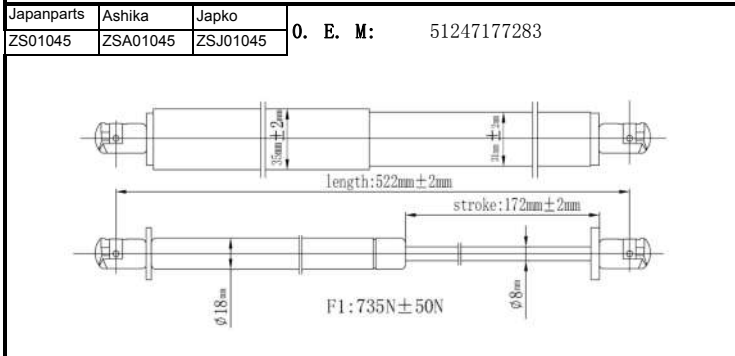

Japanparts	Ashika	Japko
ZS00047	ZSA00047	ZSJ00047

O. E. M.: 1W4Z16C826BA

F1: 192N ± 10N

Japanparts	Ashika	Japko
ZS00048	ZSA00048	ZSJ00048

O. E. M.: 2L7416C826AC

F1: 375N ± 15N

Japanparts	Ashika	Japko
ZS01063	ZSA01063	ZSJ01063