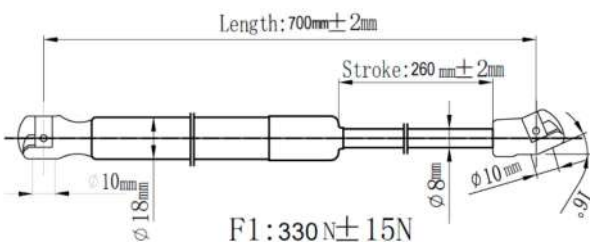

F1: 330N ± 15N

Japanparts	Ashika	Japko
ZS04002	ZSA04002	ZSJ04002

O. E. M.: 25796762