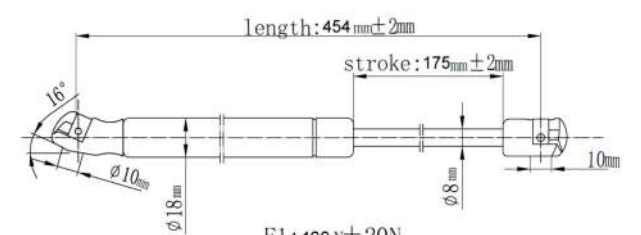

F1: 460N ± 20N

Japanparts	Ashika	Japko
ZS00044	ZSA00044	ZSJ00044

O. E. M.: 21128231010

F1: 460N ± 20N

Japanparts	Ashika	Japko
ZS00045	ZSA00045	ZSJ00045

O. E. M.: 7700786247