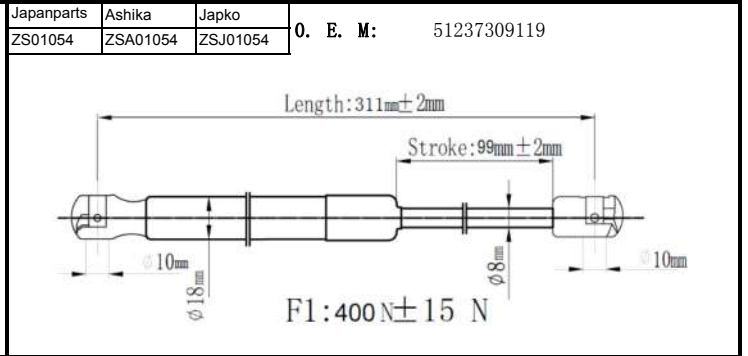

Japanparts	Ashika	Japko
ZS00047	ZSA00047	ZSJ00047

O. E. M.: 1W4Z16C826BA

F1: 192N ± 10N

Japanparts	Ashika	Japko
ZS00048	ZSA00048	ZSJ00048

O. E. M.: 2L7416C826AC

F1: 375N ± 15N

Japanparts	Ashika	Japko
ZS01063	ZSA01063	ZSJ01063