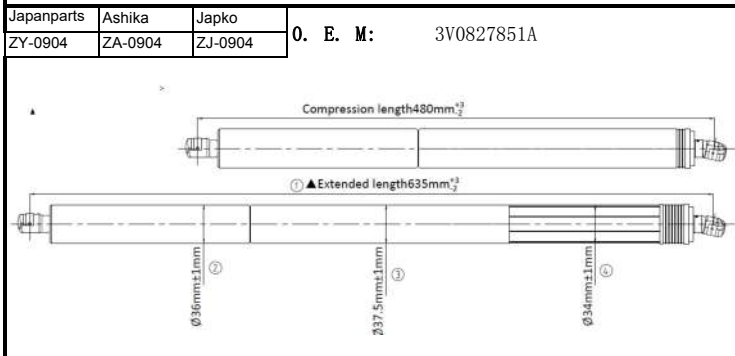

Japanparts	Ashika	Japko
ZY-0110R	ZA-0110R	ZJ-0110R

O. E. M.: 51247397322

Japanparts	Ashika	Japko
ZY-0111L	ZA-0111L	ZJ-0111L

O. E. M.: 51247298983

Japanparts	Ashika	Japko
ZY-0111R	ZA-0111R	ZJ-0111R

O. E. M.: 51247298984