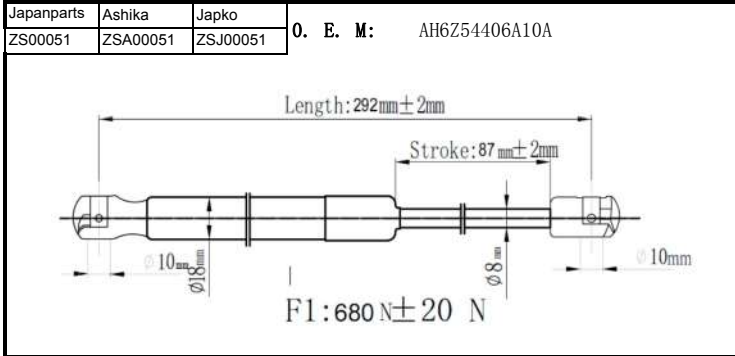

Japanparts	Ashika	Japko
ZS00047	ZSA00047	ZSJ00047

O. E. M.: 1W4Z16C826BA

F1: 192N ± 10N

Japanparts	Ashika	Japko
ZS00048	ZSA00048	ZSJ00048

O. E. M.: 2L7416C826AC

F1: 375N ± 15N

Japanparts	Ashika	Japko
ZS01063	ZSA01063	ZSJ01063