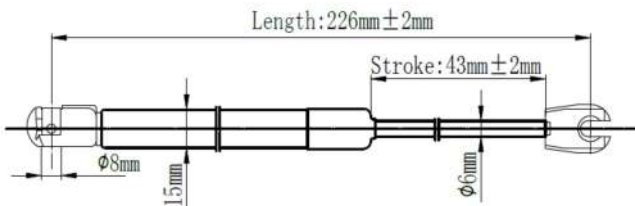

F1: 360N ± 15N

Japanparts	Ashika	Japko
ZS90008	ZSA90008	ZSJ90008

O. E. M.: 4878430AA