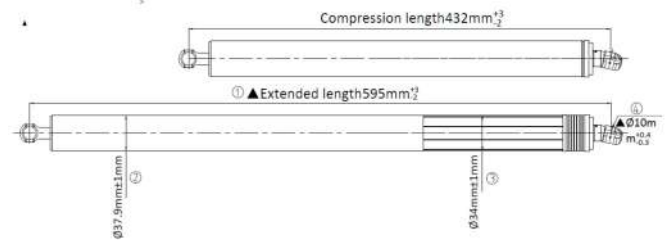

Japanparts	Ashika	Japko
ZY-HY00L	ZA-HY00L	ZJ-HY00L

O. E. M.: 81770D3100