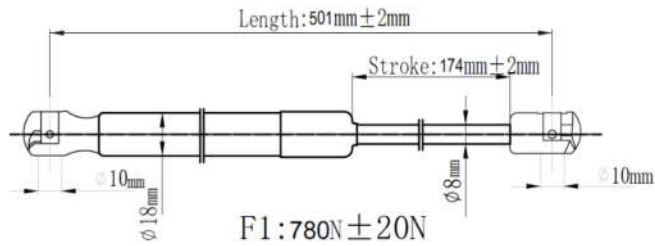

Japanparts	Ashika	Japko
ZS03062	ZSA03062	ZSJ03062

O. E. M.: 1661167