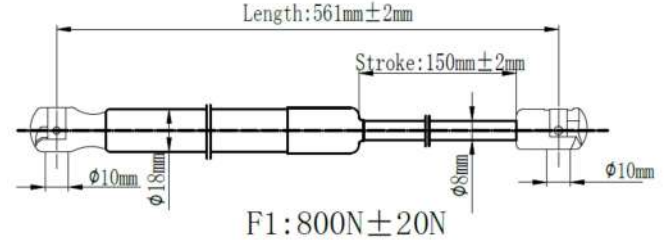

Japanparts	Ashika	Japko
ZS90016	ZSA90016	ZSJ90016

O. E. M.: 55362108AA