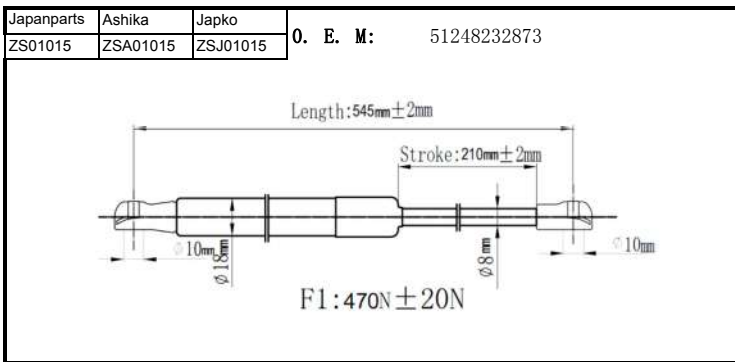

Japanparts	Ashika	Japko
ZS00047	ZSA00047	ZSJ00047

O. E. M.: 1W4Z16C826BA

F1: 192N ± 10N

Japanparts	Ashika	Japko
ZS00048	ZSA00048	ZSJ00048

O. E. M.: 2L7416C826AC

F1: 375N ± 15N

Japanparts	Ashika	Japko
ZS01063	ZSA01063	ZSJ01063