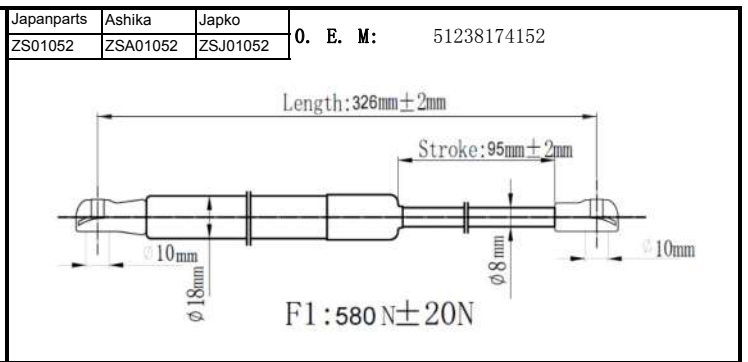

Japanparts	Ashika	Japko
ZS00047	ZSA00047	ZSJ00047

O. E. M.: 1W4Z16C826BA

F1: 192N ± 10N

Japanparts	Ashika	Japko
ZS00048	ZSA00048	ZSJ00048

O. E. M.: 2L7416C826AC

F1: 375N ± 15N

Japanparts	Ashika	Japko
ZS01063	ZSA01063	ZSJ01063