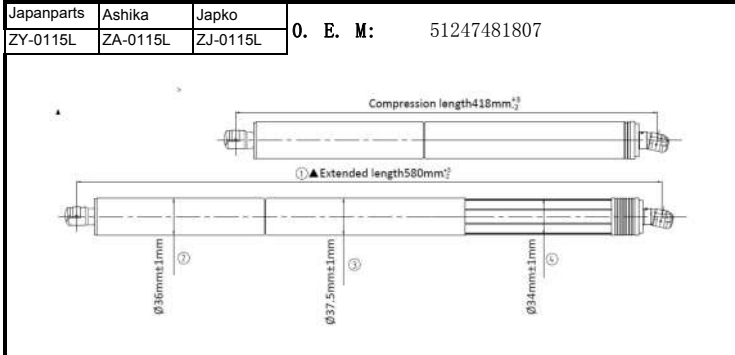

Japanparts	Ashika	Japko
ZY-0110R	ZA-0110R	ZJ-0110R

O. E. M.: 51247397322

Japanparts	Ashika	Japko
ZY-0111L	ZA-0111L	ZJ-0111L

O. E. M.: 51247298983

Japanparts	Ashika	Japko
ZY-0111R	ZA-0111R	ZJ-0111R

O. E. M.: 51247298984