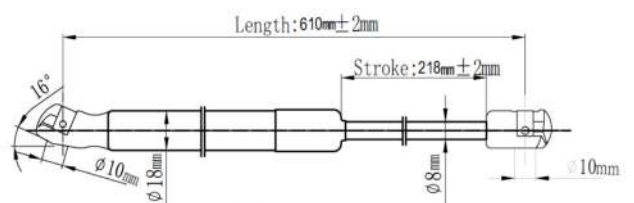

F1: 230N ± 15N

Japanparts	Ashika	Japko
ZS04003	ZSA04003	ZSJ04003

O. E. M.: 132727