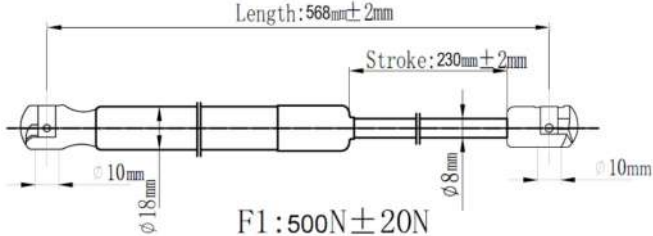

O. E. M: 132119

F1 : 255N ± 15N

Japanparts	Ashika	Japko
ZS04054	ZSA04054	ZSJ04054

O. E. M: 9231796

F1 : 600N ± 20N

Japanparts	Ashika	Japko
ZS04055	ZSA04055	ZSJ04055

O. E. M: 104854717

F1 : 500N ± 20N