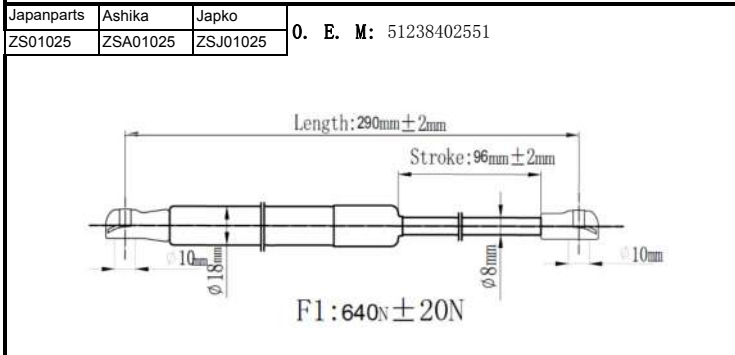

Japanparts	Ashika	Japko
ZS00047	ZSA00047	ZSJ00047

O. E. M.: 1W4Z16C826BA

F1: 192N ± 10N

Japanparts	Ashika	Japko
ZS00048	ZSA00048	ZSJ00048

O. E. M.: 2L7416C826AC

F1: 375N ± 15N

Japanparts	Ashika	Japko
ZS01063	ZSA01063	ZSJ01063