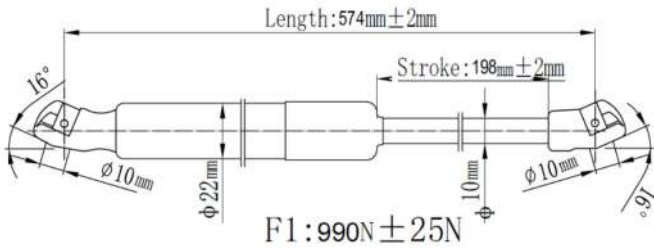

Japanparts	Ashika	Japko
ZS03056	ZSA03056	ZSJ03056

O. E. M.: 1405189