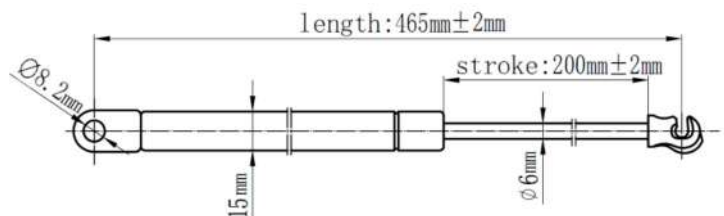

Japanparts	Ashika	Japko
ZS03090	ZSA03090	ZSJ03090

O. E. M.: 30803472

F1 : 320N ± 15N

Japanparts	Ashika	Japko
ZS03091	ZSA03091	ZSJ03091

O. E. M.: 3509350

F1 : 300N ± 15N

Japanparts	Ashika	Japko
ZS03104	ZSA03104	ZSJ03104