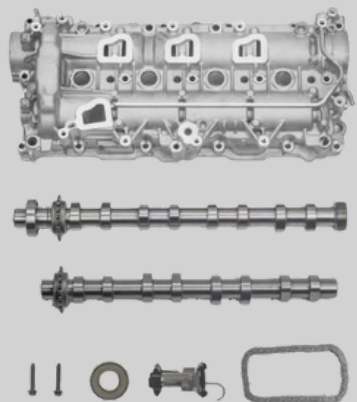

KIT DE ÁRBOL DE LEVAS COMPLETO

MODIFICACIÓN PSA DV5R

DE 2018 A 2022

MODIFICACIÓN DEL KIT COMPLETO

Verifique el código
9830580480 en la tapa de
la distribución.
Si está presente, el
vehículo no requiere
modificaciones.

¿CÓMO ORDENAR?
UTILICE EL CÓDIGO A CONTINUACIÓN
KAA-001JM

Varios modelos de coches presentan este problema, incluyendo:

- **Citroen** – C3 III, C3 Aircross, C4 III, C4 Cactus, C4 SpaceTourer, C5 Aircross, Berlingo III, Berlingo III Van, Traveler, Jumpy
- **DS** – DS3 Crossback, DS4 II, DS7 Crossback
- **Vauxhall** – Corsa, Mokka, Crossland, Grandland, Combo, Combo Cargo, Zafira, Vivaro
- **Peugeot** – 208 II, 2008 II, 308 II, 308 III, 508 II, 3008 II, 5008 II, Rifter, Partner, Expert
- **Toyota** – Proace, Proace City, Proace City Verso, Proace Verso

Opte por la calidad, opte por la fiabilidad.

PROBLEMA**SOLUCIÓN**

DESCUBRA NUESTRA ÚLTIMA SELECCIÓN DE PIEZAS DE AUTOMÓVILES, DISEÑADA PARA GARANTIZAR CALIDAD Y RENDIMIENTO.

Desde filtros de combustible para coches FCA, PSA y Opel equipados con motores 1.3 MJTD - 1.6 MJTD, hasta kits de cadena de distribución y árboles de transmisión completos, tenemos todo lo que necesita para mantener sus vehículos.