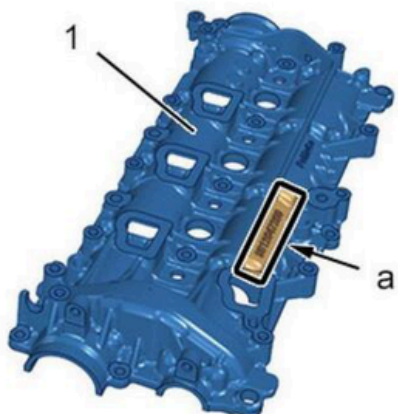

PROBLEMA

SOLUCIÓN

DESCUBRA NUESTRA ÚLTIMA SELECCIÓN DE PIEZAS DE AUTOMÓVILES, DISEÑADA PARA GARANTIZAR CALIDAD Y RENDIMIENTO.

Desde filtros de combustible para coches FCA, PSA y Opel equipados con motores 1.3 MJTD - 1.6 MJTD, hasta kits de cadena de distribución y árboles de transmisión completos, tenemos todo lo que necesita para mantener sus vehículos.

Nuestra selección incluye **kits de limpiaparabrisas planos, bombas de agua y bombas de aceite** para una variedad de modelos. No se pierda nuestras ofertas exclusivas, incluidos kits completos para Piaggio Porter y Fiat Panda 4x4. Opte por la calidad, opte por la fiabilidad.

Opte por la calidad, opte por la fiabilidad.