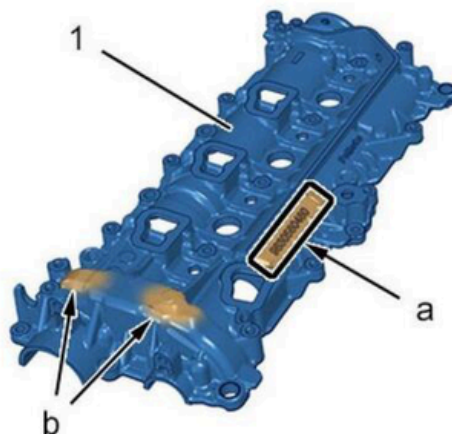

PROBLEMA

SOLUCIÓN

DESCUBRA NUESTRA ÚLTIMA SELECCIÓN DE PIEZAS DE AUTOMÓVILES, DISEÑADA PARA GARANTIZAR CALIDAD Y RENDIMIENTO.

Desde filtros de combustible para coches FCA, PSA y Opel equipados con motores 1.3 MJTD - 1.6 MJTD, hasta kits de cadena de distribución y árboles de transmisión completos, tenemos todo lo que necesita para mantener sus vehículos.

Nuestra selección incluye **kits de limpiaparabrisas planos, bombas de agua y bombas de aceite** para una variedad de modelos. No se pierda nuestras ofertas exclusivas, incluidos kits completos para Piaggio Porter y Fiat Panda 4x4. Opte por la calidad, opte por la fiabilidad.

Opte por la calidad, opte por la fiabilidad.