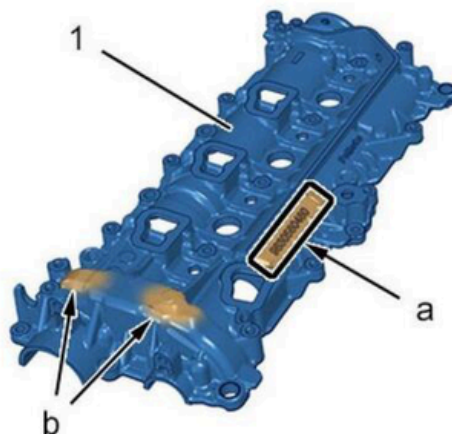

PROBLEMA

SOLUZIONE

SCOPRI LA NOSTRA ULTIMA SELEZIONE DI RICAMBI AUTO, PROGETTATA PER GARANTIRE QUALITÀ E PRESTAZIONI.

Dai filtri carburante per vetture FCA, PSA e Opel con motori 1.3 MJTD - 1.6 MJTD, ai kit completi per catena di distribuzione e semiassi, abbiamo tutto ciò di cui hai bisogno per i tuoi veicoli.

La nostra selezione include **kit di spazzole tergicristallo piatte, pompe acqua e pompe olio** per una vasta gamma di modelli. Non perdere le nostre offerte esclusive, inclusi kit completi per Piaggio Porter e Fiat Panda 4x4.

Scegli la qualità, scegli l'affidabilità.