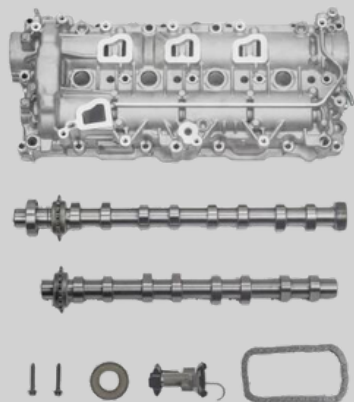

KIT COMPLETO ALBERI A GAMME

MODIFICA PSA (DV5R)

DAL 2018 AL 2022

MODIFICA KIT COMPLETO

1697054780

1638159880

1638160880

Controlla il codice **9830580480** sul carter di copertura distribuzione. **Se presente**, il veicolo non richiede modifiche.

COME ORDINARE?
UTILIZZA IL CODICE QUI SOTTO
KAA-001JM

Diversi modelli d'auto presentano questo problema, tra cui:

- **Citroen** – C3 III, C3 Aircross, C4 III, C4 Cactus, C4 SpaceTourer, C5 Aircross, Berlingo III, Berlingo III Van, Traveler, Jumpy
- **DS** – DS3 Crossback, DS4 II, DS7 Crossback
- **Vauxhall** – Corsa, Mokka, Crossland, Grandland, Combo, Combo Cargo, Zafira, Vivaro
- **Peugeot** – 208 II, 2008 II, 308 II, 308 III, 508 II, 3008 II, 5008 II, Rifter, Partner, Expert
- **Toyota** – Proace, Proace City, Proace City Verso, Proace Verso

Scegli la qualità, scegli l'affidabilità.

PROBLEMA**SOLUZIONE**

SCOPRI LA NOSTRA ULTIMA SELEZIONE DI RICAMBI AUTO, PROGETTATA PER GARANTIRE QUALITÀ E PRESTAZIONI.

Dai filtri carburante per vetture FCA, PSA e Opel con motori 1.3 MJTD - 1.6 MJTD, ai kit completi per catena di distribuzione e semiassi, abbiamo tutto ciò di cui hai bisogno per i tuoi veicoli.