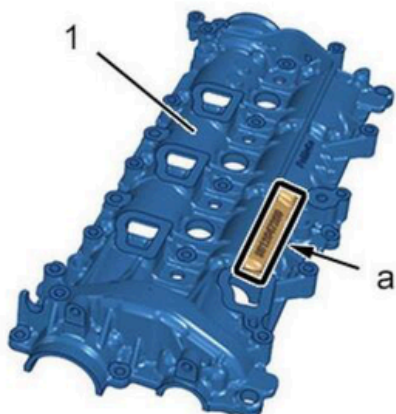

PROBLEMA

SOLUZIONE

SCOPRI LA NOSTRA ULTIMA SELEZIONE DI RICAMBI AUTO, PROGETTATA PER GARANTIRE QUALITÀ E PRESTAZIONI.

Dai filtri carburante per vetture FCA, PSA e Opel con motori 1.3 MJTD - 1.6 MJTD, ai kit completi per catena di distribuzione e semiassi, abbiamo tutto ciò di cui hai bisogno per i tuoi veicoli.

La nostra selezione include **kit di spazzole tergicristallo piatte, pompe acqua e pompe olio** per una vasta gamma di modelli. Non perdere le nostre offerte esclusive, inclusi kit completi per Piaggio Porter e Fiat Panda 4x4.

Scegli la qualità, scegli l'affidabilità.