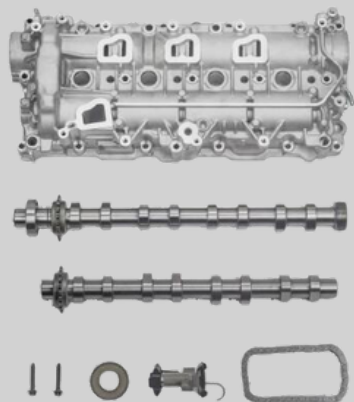

KIT CHAÎNE D'ARBRES À GAMES

MODIFICATION PSA DV5R

DE 2018 À 2022

MODIFICATION DU KIT COMPLÈT

1697054780

1638159880

1638160880

Vérifiez le code

9830580480 sur le carter de couverture distribution. S'il est présent, le véhicule ne nécessite aucune modification.

**COMMENT COMMANDER?
UTILISEZ LE CODE CI-DESSOUS**

KAA-001JM

Plusieurs modèles de voitures présentent ce problème, y compris:

- **Citroen** – C3 III, C3 Aircross, C4 III, C4 Cactus, C4 SpaceTourer, C5 Aircross, Berlingo III, Berlingo III Van, Traveler, Jumpy
- **DS** – DS3 Crossback, DS4 II, DS7 Crossback
- **Vauxhall** – Corsa, Mokka, Crossland, Grandland, Combo, Combo Cargo, Zafira, Vivaro
- **Peugeot** – 208 II, 2008 II, 308 II, 308 III, 508 II, 3008 II, 5008 II, Rifter, Partner, Expert
- **Toyota** – Proace, Proace City, Proace City Verso, Proace Verso

Optez pour la qualité, optez pour la fiabilité.

PROBLÈME**SOLUTION**

DÉCOUVREZ NOTRE DERNIÈRE SÉLECTION DE PIÈCES AUTOMOBILES CONÇUE POUR GARANTIR QUALITÉ ET PERFORMANCE

Des filtres à carburant pour les voitures FCA, PSA et Opel équipées de moteurs 1.3 MJTD - 1.6 MJTD, aux kits de chaîne de distribution et arbres de transmission complets, nous avons tout ce qu'il vous faut pour entretenir vos véhicules.