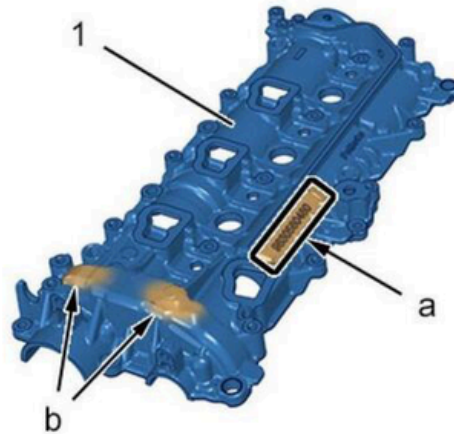

PROBLÈME

SOLUTION

DÉCOUVREZ NOTRE DERNIÈRE SÉLECTION DE PIÈCES AUTOMOBILES CONÇUE POUR GARANTIR QUALITÉ ET PERFORMANCE

Des filtres à carburant pour les voitures FCA, PSA et Opel équipées de moteurs 1.3 MJTD - 1.6 MJTD, aux kits de chaîne de distribution et arbres de transmission complets, nous avons tout ce qu'il vous faut pour entretenir vos véhicules.

Notre sélection comprend **des kits d'essuie-glaces plats, des pompes à eau et des pompes à huile** pour une gamme de modèles. Ne manquez pas nos offres exclusives, y compris des kits complets pour Piaggio Porter et Fiat Panda 4x4.

Optez pour la qualité, optez pour la fiabilité.