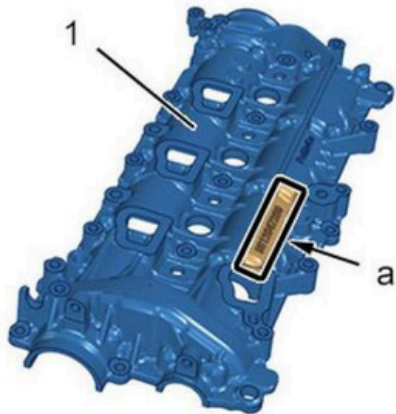

PROBLÈME

SOLUTION

DÉCOUVREZ NOTRE DERNIÈRE SÉLECTION DE PIÈCES AUTOMOBILES CONÇUE POUR GARANTIR QUALITÉ ET PERFORMANCE

Des filtres à carburant pour les voitures FCA, PSA et Opel équipées de moteurs 1.3 MJTD - 1.6 MJTD, aux kits de chaîne de distribution et arbres de transmission complets, nous avons tout ce qu'il vous faut pour entretenir vos véhicules.

Notre sélection comprend **des kits d'essuie-glaces plats, des pompes à eau et des pompes à huile** pour une gamme de modèles. Ne manquez pas nos offres exclusives, y compris des kits complets pour Piaggio Porter et Fiat Panda 4x4.

Optez pour la qualité, optez pour la fiabilité.